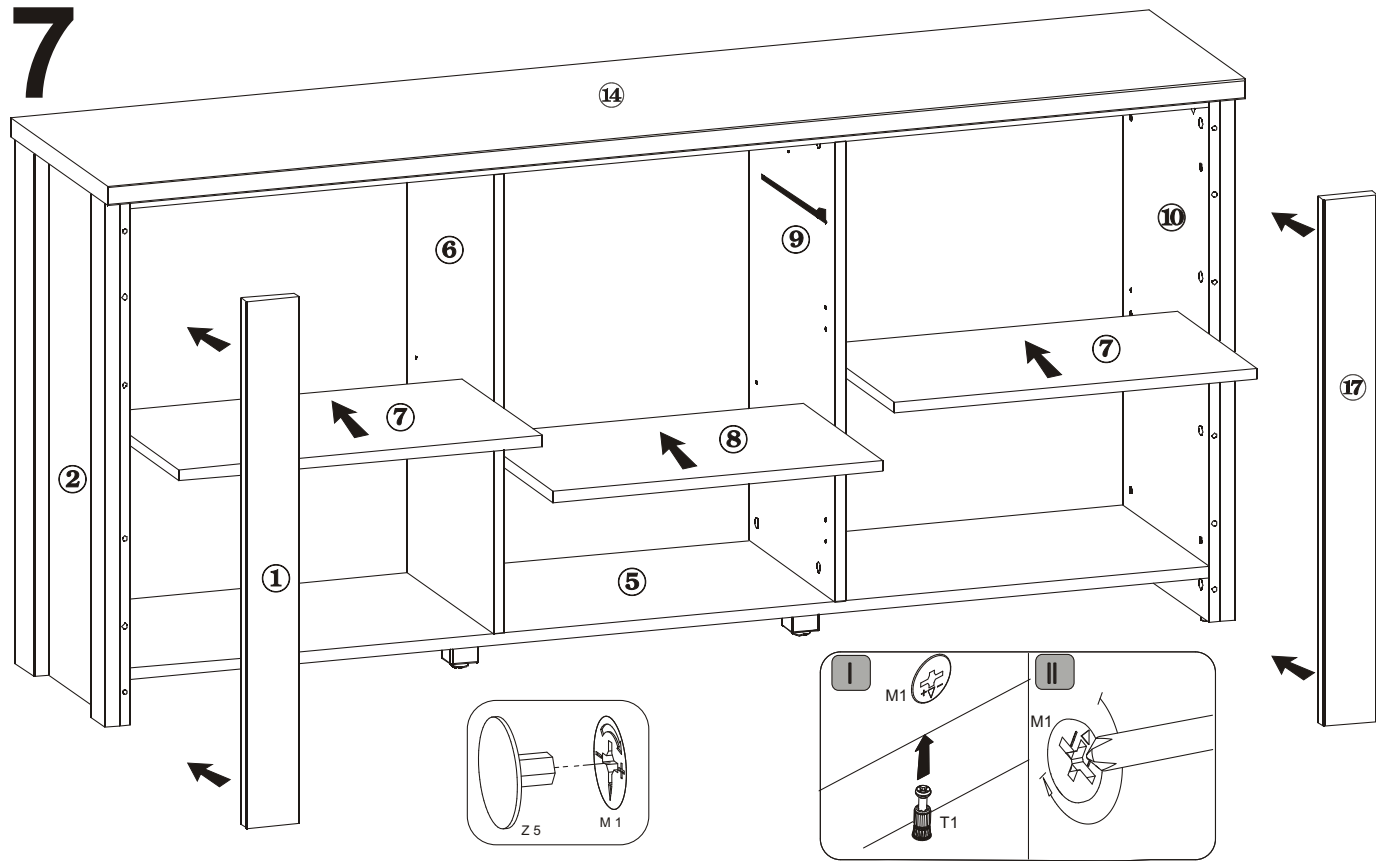

7

8

9

DELUXE

DX2

- (D)** Montageanleitung
- (GB)** Assembly instructions
- (ES)** Instrucciones de instalación
- (FR)** Instructions de montage
- (CZ)** Montážní návod
- (PL)** Instrukcja montażu
- (HU)** Összeszerelési útmutató
- (SK)** Montážny návod
- (RU)** Инструкции по монтажу
- (IT)** Istruzioni di montaggio
- (RO)** Instrucțiuni de asamblare
- (TR)** Montaj talimatı
- (NL)** Handleiding voor de montage

800x1710x400

Lp.	A	Lp.	A
11	1620x59		
10	768x370	21	356x469
9	686x356	20	439x119
8	495x330	19	350x119
7	545x330	18	350x119
6	686x356	17	768x80
5	1620x356	16	508x530
4	768x80	15	508x696
3	768x58	14	1708x400
2	768x370	13	508x162
1	768x80	12	708x1633