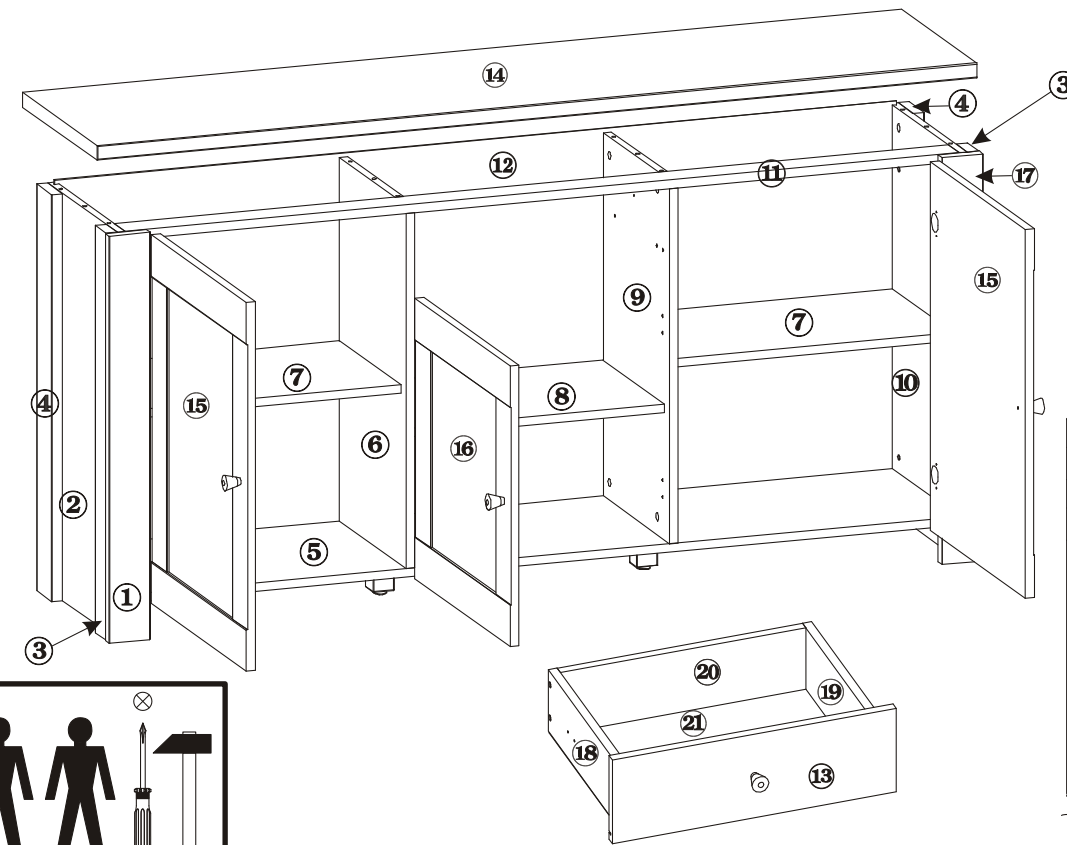

7

8

9

DELUXE

DX2

- (D)** Montageanleitung
- (GB)** Assembly instructions
- (ES)** Instrucciones de instalación
- (FR)** Instructions de montage
- (CZ)** Montážní návod
- (PL)** Instrukcja montażu
- (HU)** Összeszerelési útmutató
- (SK)** Montážny návod
- (RU)** Инструкции по монтажу
- (IT)** Istruzioni di montaggio
- (RO)** Instrucțiuni de asamblare
- (TR)** Montaj talimatı
- (NL)** Handleiding voor de montage

800x1710x400

Lp.	A	Lp.	A
11	1620x59		
10	768x370	21	356x469
9	686x356	20	439x119
8	495x330	19	350x119
7	545x330	18	350x119
6	686x356	17	768x80
5	1620x356	16	508x530
4	768x80	15	508x696
3	768x58	14	1708x400
2	768x370	13	508x162
1	768x80	12	708x1633