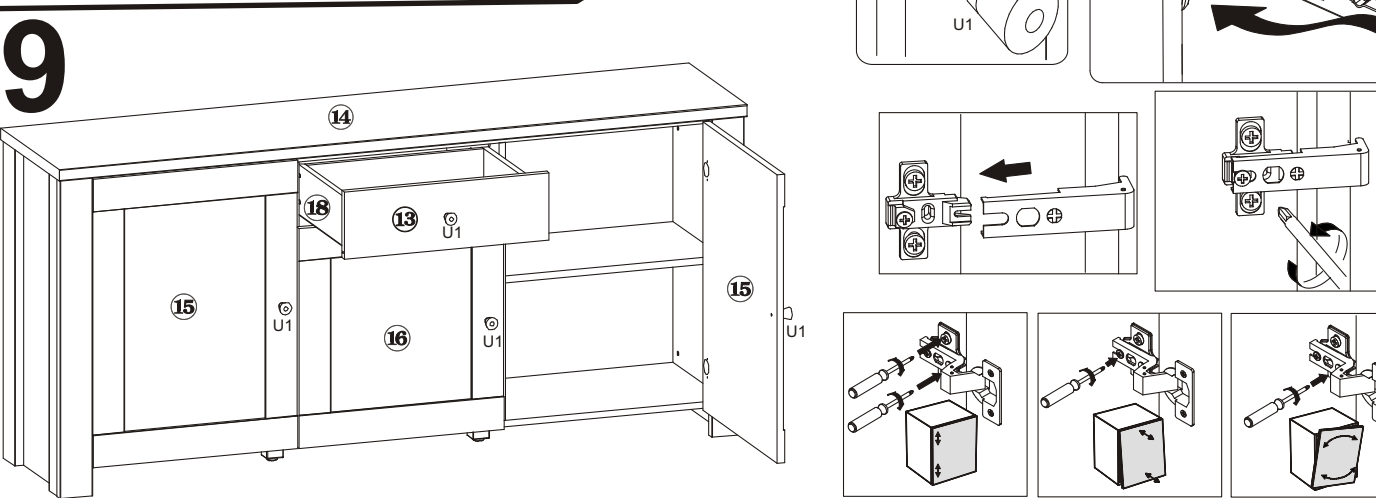

7

8

9

DELUXE

DX2

- (D)** Montageanleitung
- (GB)** Assembly instructions
- (ES)** Instrucciones de instalación
- (FR)** Instructions de montage
- (CZ)** Montážní návod
- (PL)** Instrukcja montażu
- (HU)** Összeszerelési útmutató
- (SK)** Montážny návod
- (RU)** Инструкции по монтажу
- (IT)** Istruzioni di montaggio
- (RO)** Instrucțiuni de asamblare
- (TR)** Montaj talimatı
- (NL)** Handleiding voor de montage

800x1710x400

Lp.	A	Lp.	A
11	1620x59		
10	768x370	21	356x469
9	686x356	20	439x119
8	495x330	19	350x119
7	545x330	18	350x119
6	686x356	17	768x80
5	1620x356	16	508x530
4	768x80	15	508x696
3	768x58	14	1708x400
2	768x370	13	508x162
1	768x80	12	708x1633