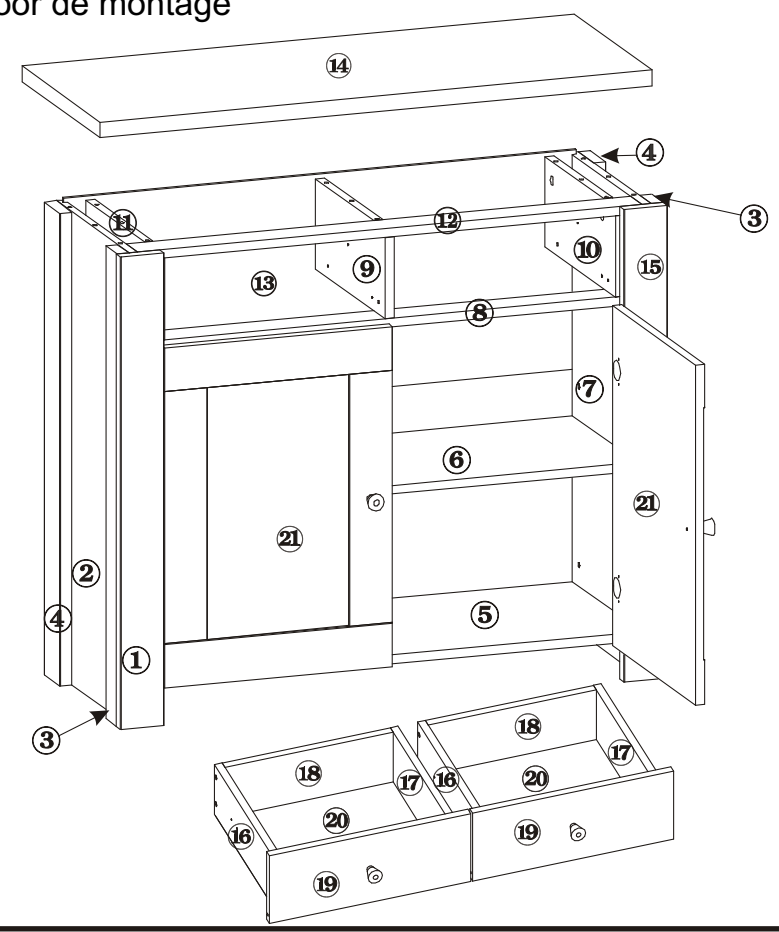

DELUXE

DX3

- (D) Montageanleitung
- (GB) Assembly instructions
- (ES) Instrucciones de instalación
- (FR) Instructions de montage
- (CZ) Montážní návod
- (PL) Instrukcja montażu
- (HU) Összeszerelési útmutató
- (SK) Montážny návod
- (RU) Инструкции по монтажу
- (IT) Istruzioni di montaggio
- (RO) Instrucțiuni de asamblare
- (TR) Montaj talimatı
- (NL) Handleiding voor de montage

880x1020x400

Lp.	A	Lp.	A
11	162x356		
10	162x356	21	420x610
9	162x356	20	356x381
8	932x59	19	420x162
7	848x370	18	351x119
6	931x330	17	350x119
5	932x356	16	350x119
4	848x80	15	848x80
3	848x58	14	1020x400
2	848x370	13	788x947
1	848x80	12	932x59