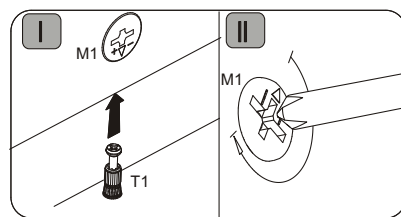

7

8

DELUXE

DX7

- (D)** Montageanleitung
- (GB)** Assembly instructions
- (ES)** Instrucciones de instalación
- (FR)** Instructions de montage
- (CZ)** Montážní návod
- (PL)** Instrukcja montażu
- (HU)** Összeszerelési útmutató
- (SK)** Montážny návod
- (RU)** Инструкции по монтажу
- (IT)** Istruzioni di montaggio
- (RO)** Instrucțiuni de asamblare
- (TR)** Montaj talimatı
- (NL)** Handleiding voor de montage

1980x685x400

Lp.	A	Lp.	A
8	1948x80	16	
7	1948x80	15	
6	596x59	14	
5	595x330	13	508x1378
4	596x356	12	1888x610
3	1948x370	11	510x496
2	1948x370	10	1948x58
1	684x400	9	1948x80

4x	1x	16x	10x	18x	10x	16x	18x	4x
S1	K4	Z6	G1	K1	A2	K5	Z5	Z4
12x	2x	5x	5x	10x	22x	22x	12x	1x
3,5x16	U1	W2	Z3	B5	M1	T1	B4	Z1