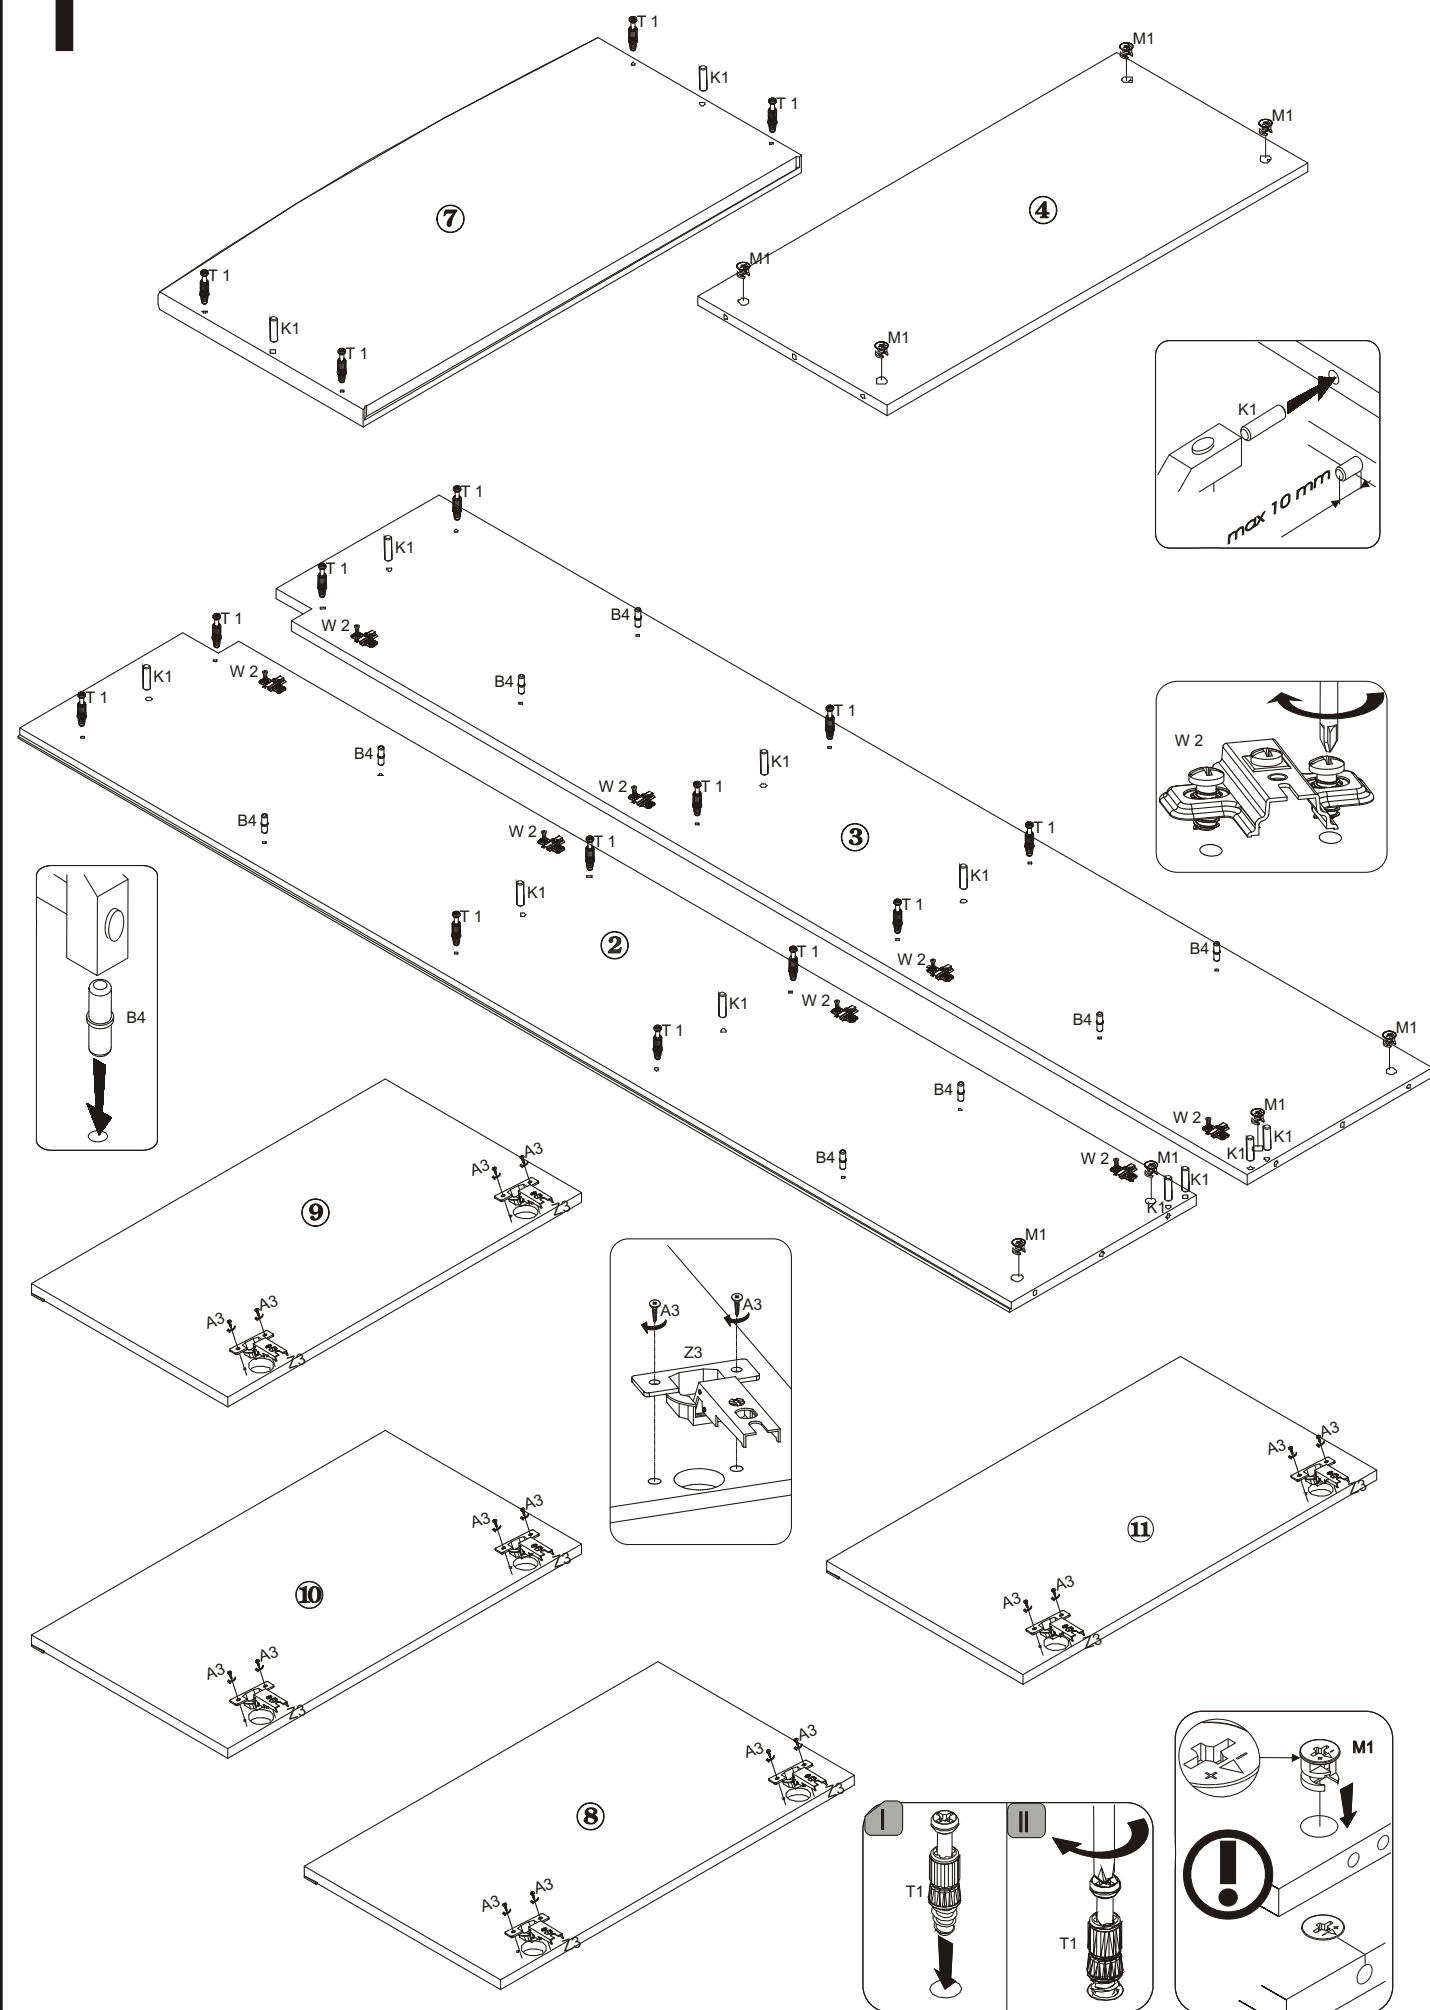

4

5

MAGIC

MA7

- (D)** Montageanleitung
- (GB)** Assembly instructions
- (ES)** Instrucciones de instalación
- (FR)** Instructions de montage
- (CZ)** Montážní návod
- (PL)** Instrukcja montażu
- (HU)** Összeszerelési útmutató
- (SK)** Montážny návod
- (RU)** Инструкции по монтажу
- (IT)** Istruzioni di montaggio
- (RO)** Instrucțiuni de asamblare
- (TR)** Montaj talimatı
- (NL)** Handleiding voor de montage

1940/820/400

Lp.	A	Lp.	A
8	711x395		
7	816x400		
6	1852x804		
5	781x320		
4	782x354	12	782x59
3	1906x357	11	711x395
2	1906x357	10	711x395
1	814x68	9	711x395

1

2/4

2

3

3/4