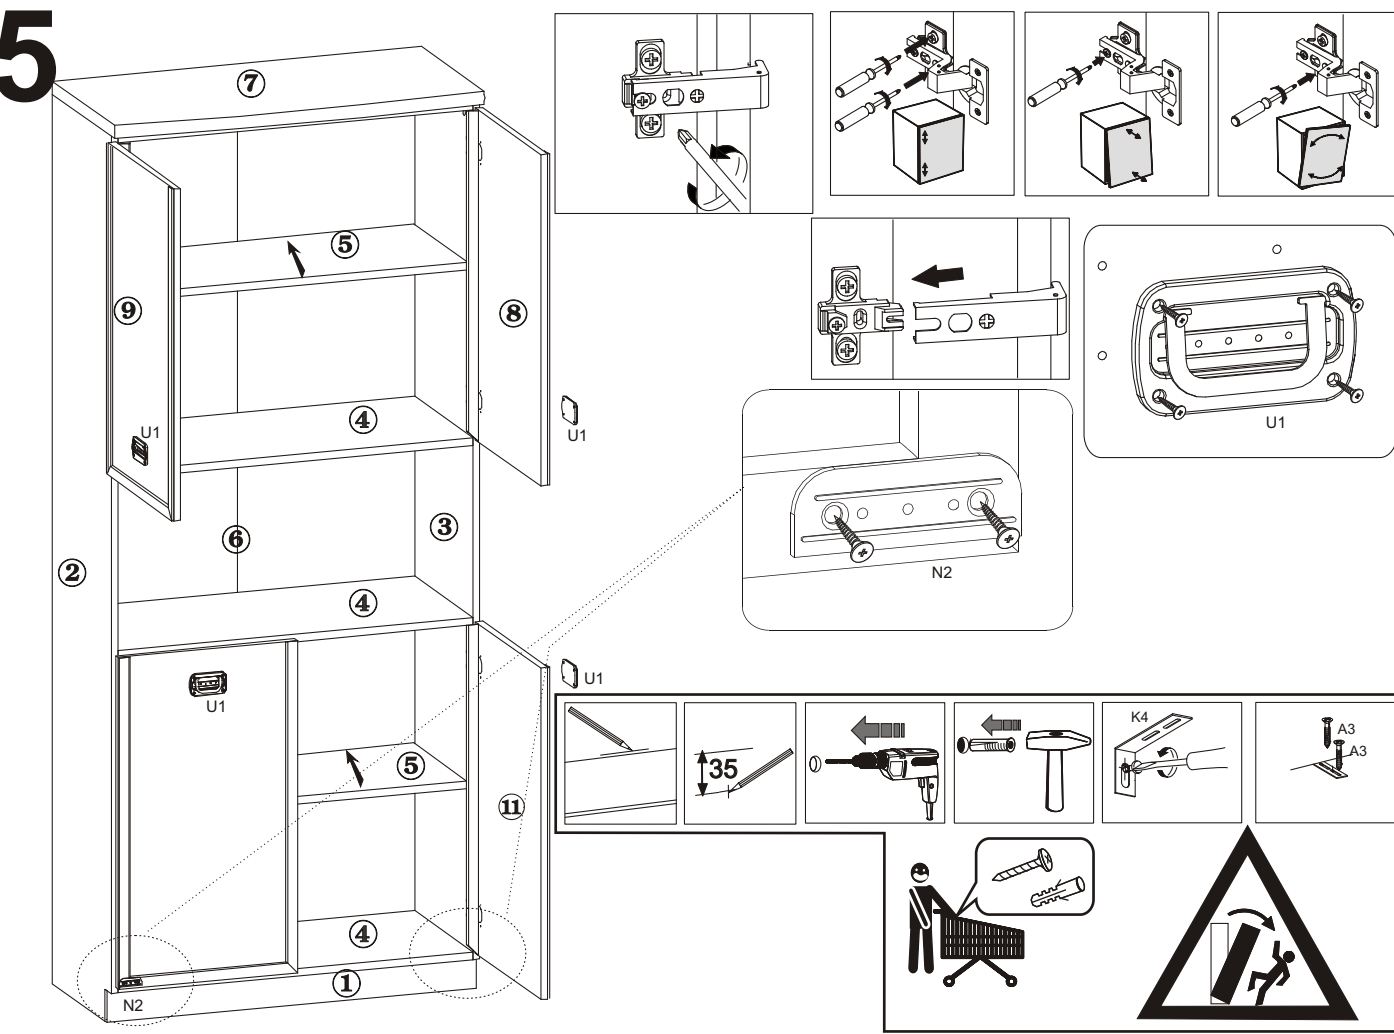

4

5

MAGIC

MA7

- (D)** Montageanleitung
- (GB)** Assembly instructions
- (ES)** Instrucciones de instalación
- (FR)** Instructions de montage
- (CZ)** Montážní návod
- (PL)** Instrukcja montażu
- (HU)** Összeszerelési útmutató
- (SK)** Montážny návod
- (RU)** Инструкции по монтажу
- (IT)** Istruzioni di montaggio
- (RO)** Instrucțiuni de asamblare
- (TR)** Montaj talimatı
- (NL)** Handleiding voor de montage

1940/820/400

Lp.	A	Lp.	A
8	711x395		
7	816x400		
6	1852x804		
5	781x320		
4	782x354	12	782x59
3	1906x357	11	711x395
2	1906x357	10	711x395
1	814x68	9	711x395

1

2/4

2

3

3/4