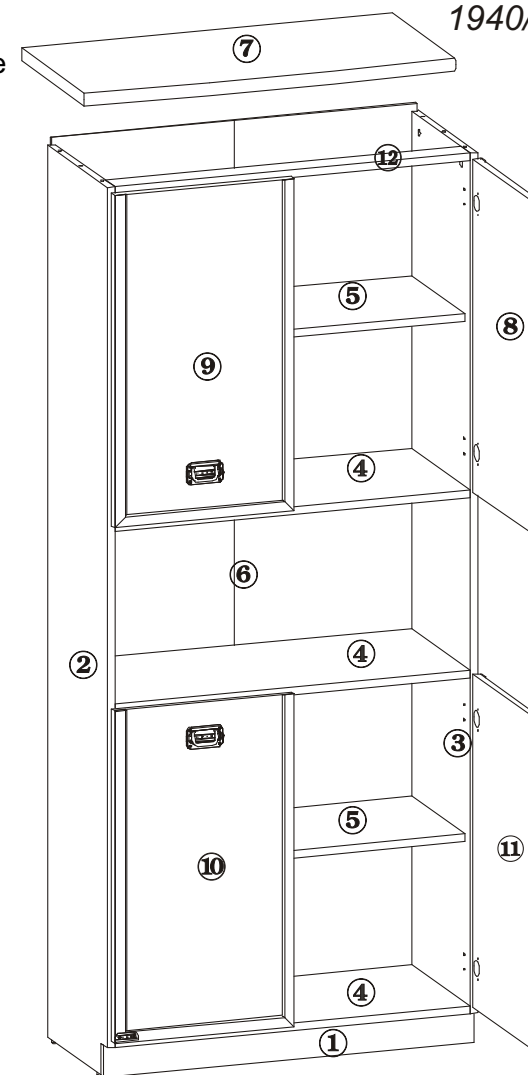

4

5

MAGIC

MA7

- (D)** Montageanleitung
- (GB)** Assembly instructions
- (ES)** Instrucciones de instalación
- (FR)** Instructions de montage
- (CZ)** Montážní návod
- (PL)** Instrukcja montażu
- (HU)** Összeszerelési útmutató
- (SK)** Montážny návod
- (RU)** Инструкции по монтажу
- (IT)** Istruzioni di montaggio
- (RO)** Instrucțiuni de asamblare
- (TR)** Montaj talimatı
- (NL)** Handleiding voor de montage

1940/820/400

Lp.	A	Lp.	A
8	711x395		
7	816x400		
6	1852x804		
5	781x320		
4	782x354	12	782x59
3	1906x357	11	711x395
2	1906x357	10	711x395
1	814x68	9	711x395

1

2/4

2

3

3/4