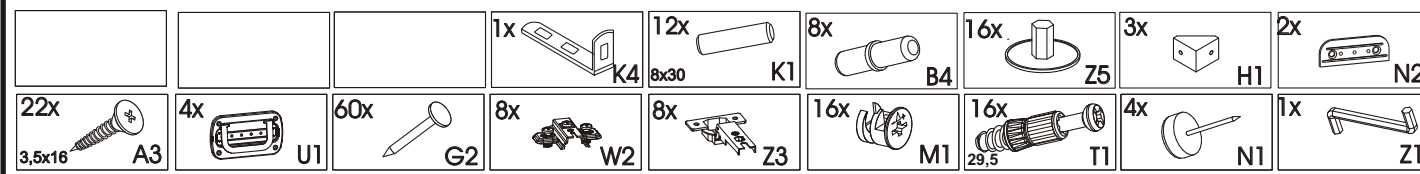

4

5

MAGIC

MA7

- (D)** Montageanleitung
- (GB)** Assembly instructions
- (ES)** Instrucciones de instalación
- (FR)** Instructions de montage
- (CZ)** Montážní návod
- (PL)** Instrukcja montażu
- (HU)** Összeszerelési útmutató
- (SK)** Montážny návod
- (RU)** Инструкции по монтажу
- (IT)** Istruzioni di montaggio
- (RO)** Instrucțiuni de asamblare
- (TR)** Montaj talimatı
- (NL)** Handleiding voor de montage

1940/820/400

Lp.	A	Lp.	A
8	711x395		
7	816x400		
6	1852x804		
5	781x320		
4	782x354	12	782x59
3	1906x357	11	711x395
2	1906x357	10	711x395
1	814x68	9	711x395

1

2/4

2

3

3/4