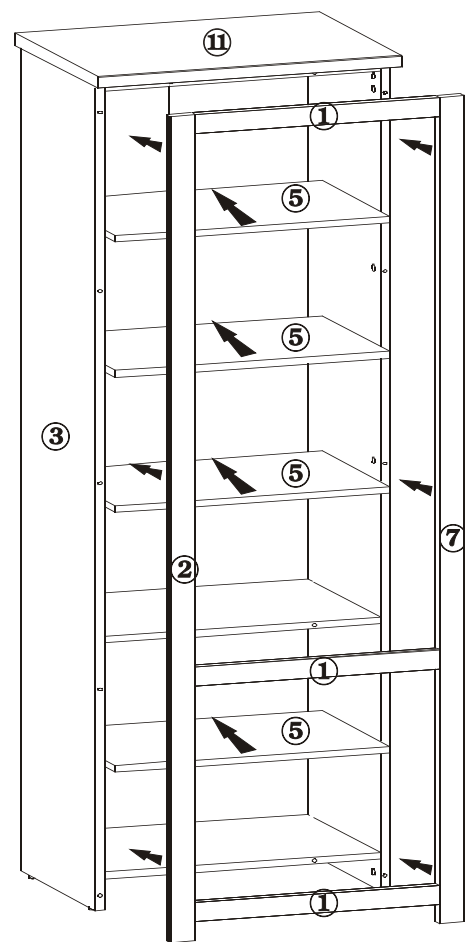

5

6

STIX

ST6

- (D) Montageanleitung
- (GB) Assembly instructions
- (ES) Instrucciones de instalación
- (FR) Instructions de montage
- (CZ) Montážní návod
- (PL) Instrukcja montażu
- (HU) Összeszerelési útmutató
- (SK) Montážny návod
- (RU) Инструкции по монтажу
- (IT) Istruzioni di montaggio
- (RO) Instrucțiuni de asamblare
- (TR) Montaj talimatı
- (NL) Handleiding voor de montage

540x405x1960

Lp.	A	Lp.	A
11	540x403		
10	524x448		
9	490x60		
8	1858x504		
7	1925x45		
6	1925x367		
5	489x330		
4	490x354		
3	1925x367		
2	1925x45		
1	434x45		