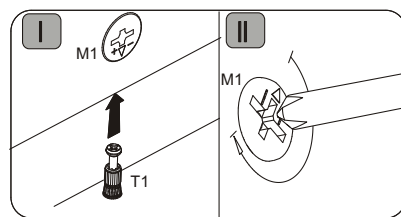

5

6

STIX

ST6

- (D) Montageanleitung
- (GB) Assembly instructions
- (ES) Instrucciones de instalación
- (FR) Instructions de montage
- (CZ) Montážní návod
- (PL) Instrukcja montażu
- (HU) Összeszerelési útmutató
- (SK) Montážny návod
- (RU) Инструкции по монтажу
- (IT) Istruzioni di montaggio
- (RO) Instrucțiuni de asamblare
- (TR) Montaj talimatı
- (NL) Handleiding voor de montage

540x405x1960

Lp.	A	Lp.	A
11	540x403		
10	524x448		
9	490x60		
8	1858x504		
7	1925x45		
6	1925x367		
5	489x330		
4	490x354		
3	1925x367		
2	1925x45		
1	434x45		