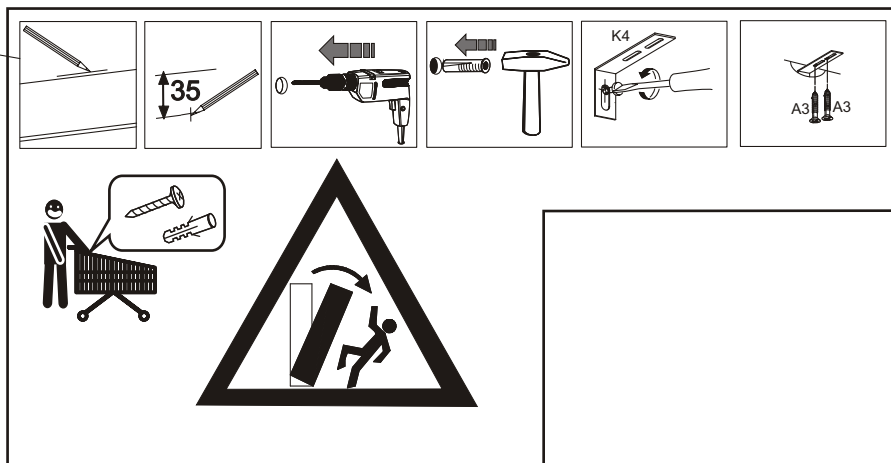

5

6

STIX

ST6

- (D) Montageanleitung
- (GB) Assembly instructions
- (ES) Instrucciones de instalación
- (FR) Instructions de montage
- (CZ) Montážní návod
- (PL) Instrukcja montażu
- (HU) Összeszerelési útmutató
- (SK) Montážny návod
- (RU) Инструкции по монтажу
- (IT) Istruzioni di montaggio
- (RO) Instrucțiuni de asamblare
- (TR) Montaj talimatı
- (NL) Handleiding voor de montage

540x405x1960

Lp.	A	Lp.	A
11	540x403		
10	524x448		
9	490x60		
8	1858x504		
7	1925x45		
6	1925x367		
5	489x330		
4	490x354		
3	1925x367		
2	1925x45		
1	434x45		