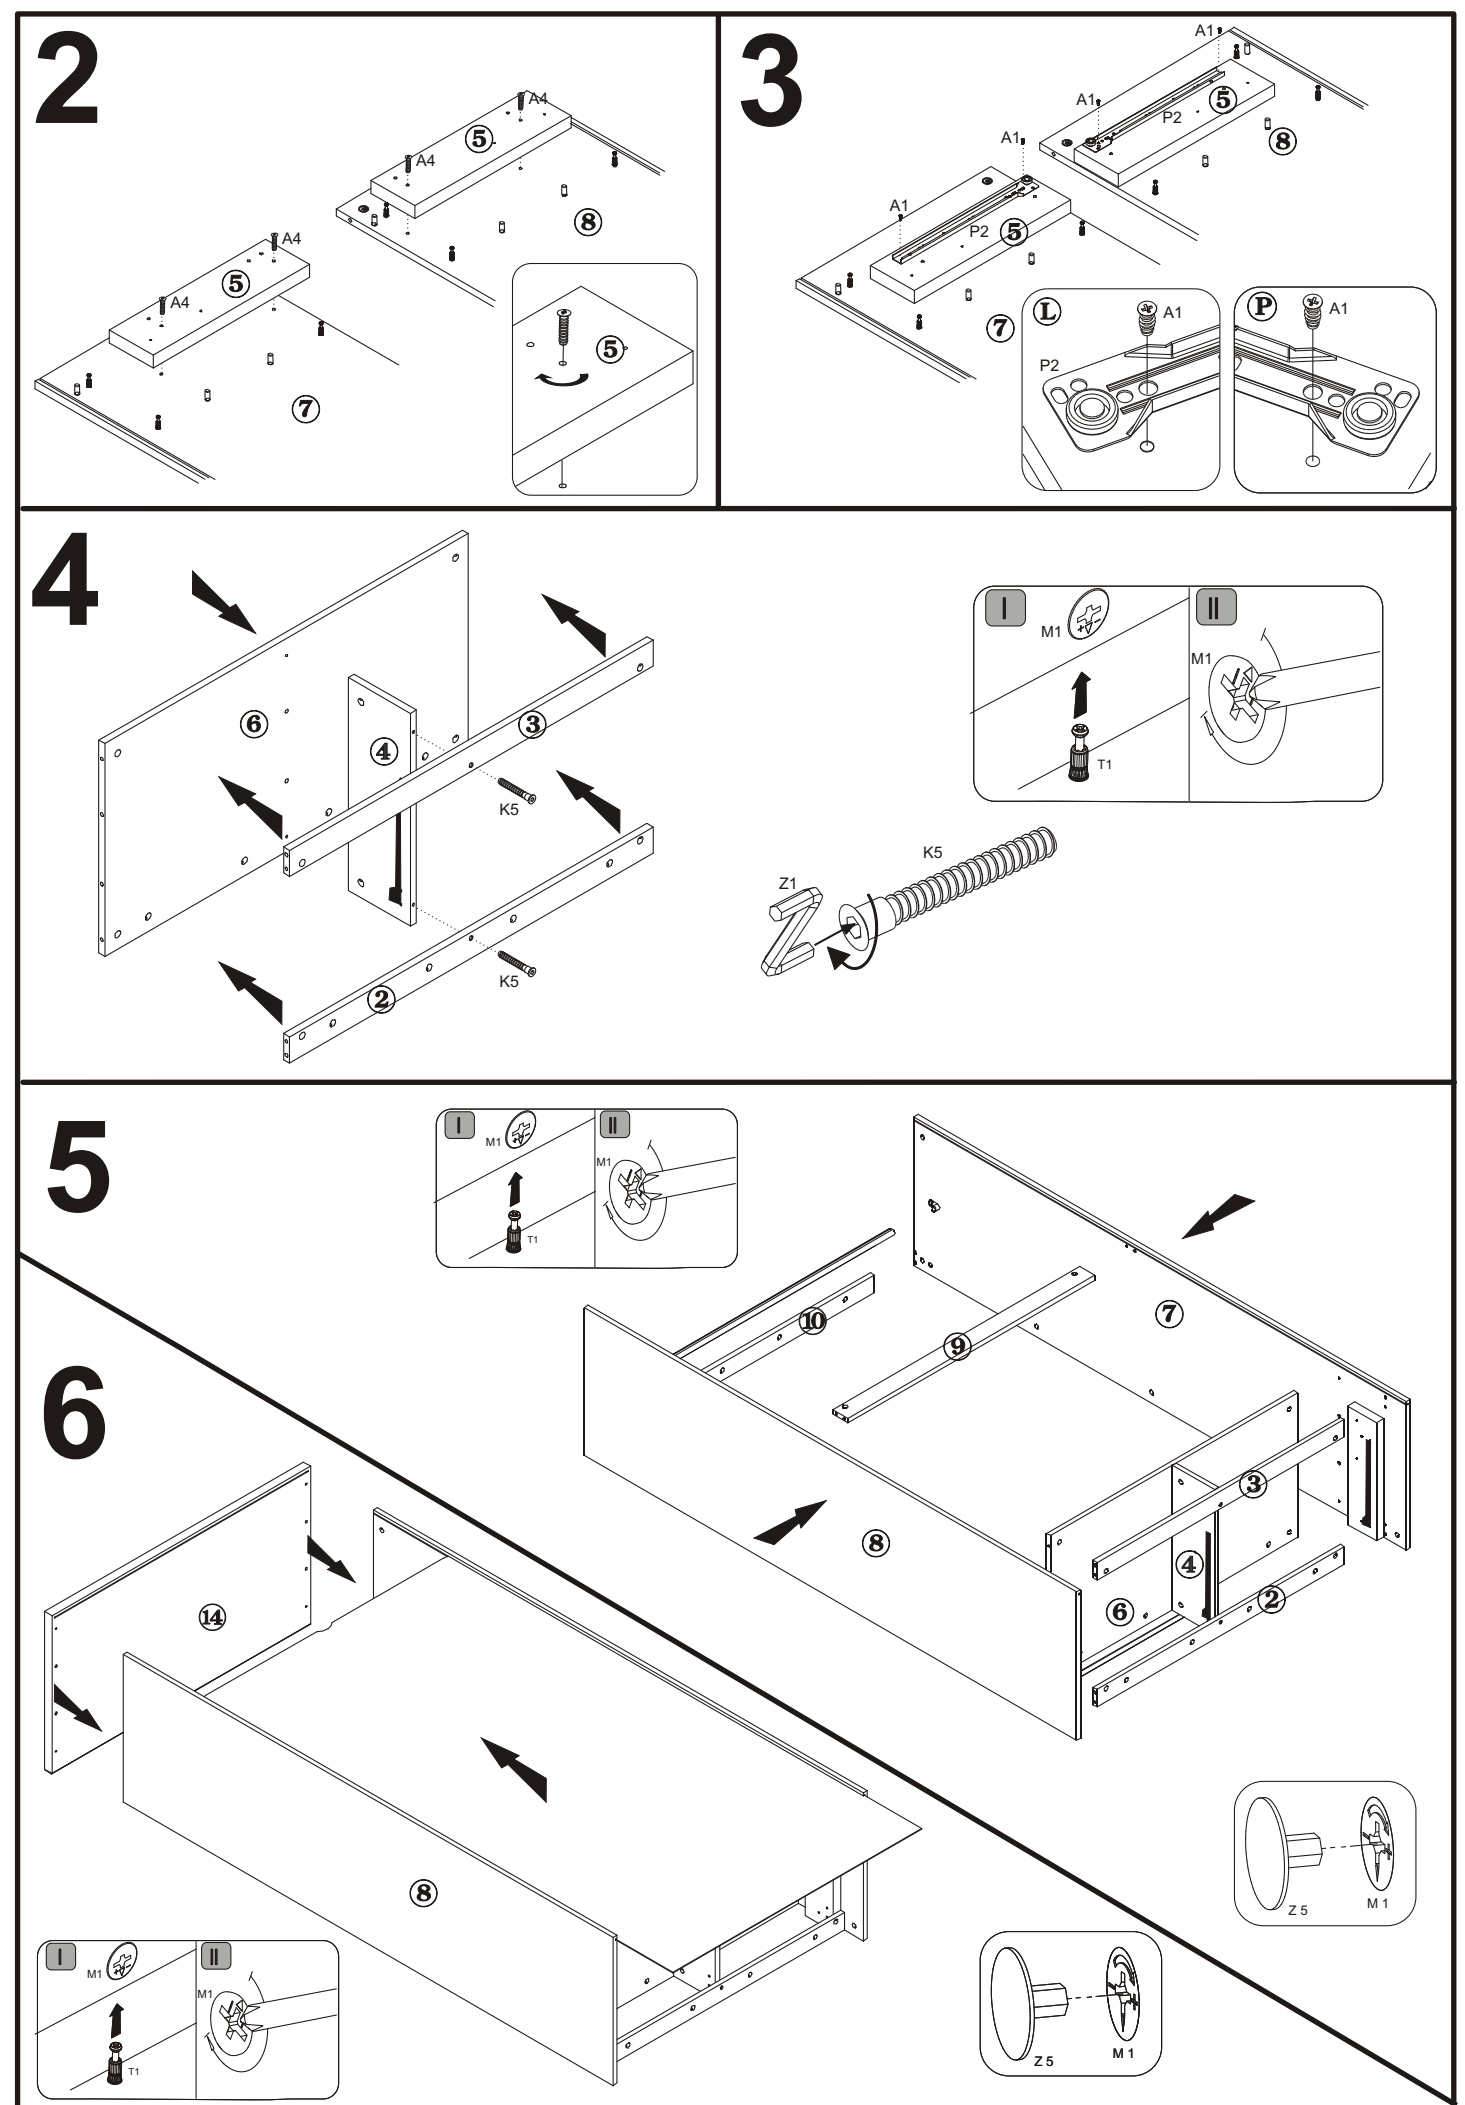

9

10

STIX

ST8

- (D)** Montageanleitung
- (GB)** Assembly instructions
- (ES)** Instrucciones de instalación
- (FR)** Instructions de montage
- (CZ)** Montážní návod
- (PL)** Instrukcja montażu
- (HU)** Összeszerelési útmutató
- (SK)** Montážny návod
- (RU)** Инструкции по монтажу
- (IT)** Istruzioni di montaggio
- (RO)** Instrucțiuni de asamblare
- (TR)** Montaj talimatı
- (NL)** Handleiding voor de montage

1020X540X1960

Lp.	A	Lp.	A
12	1604x58		
11	1628x448		
10	966x60		
9	966x58	21	1925x45
8	1925x502	20	1925x45
7	1925x502	19	924x156
6	966x489	18	425x420
5	400x111	17	390x105
4	165x489	16	418x105
3	966x60	15	418x105
2	966x60	14	1016x538
1	910x45	13	1858x980