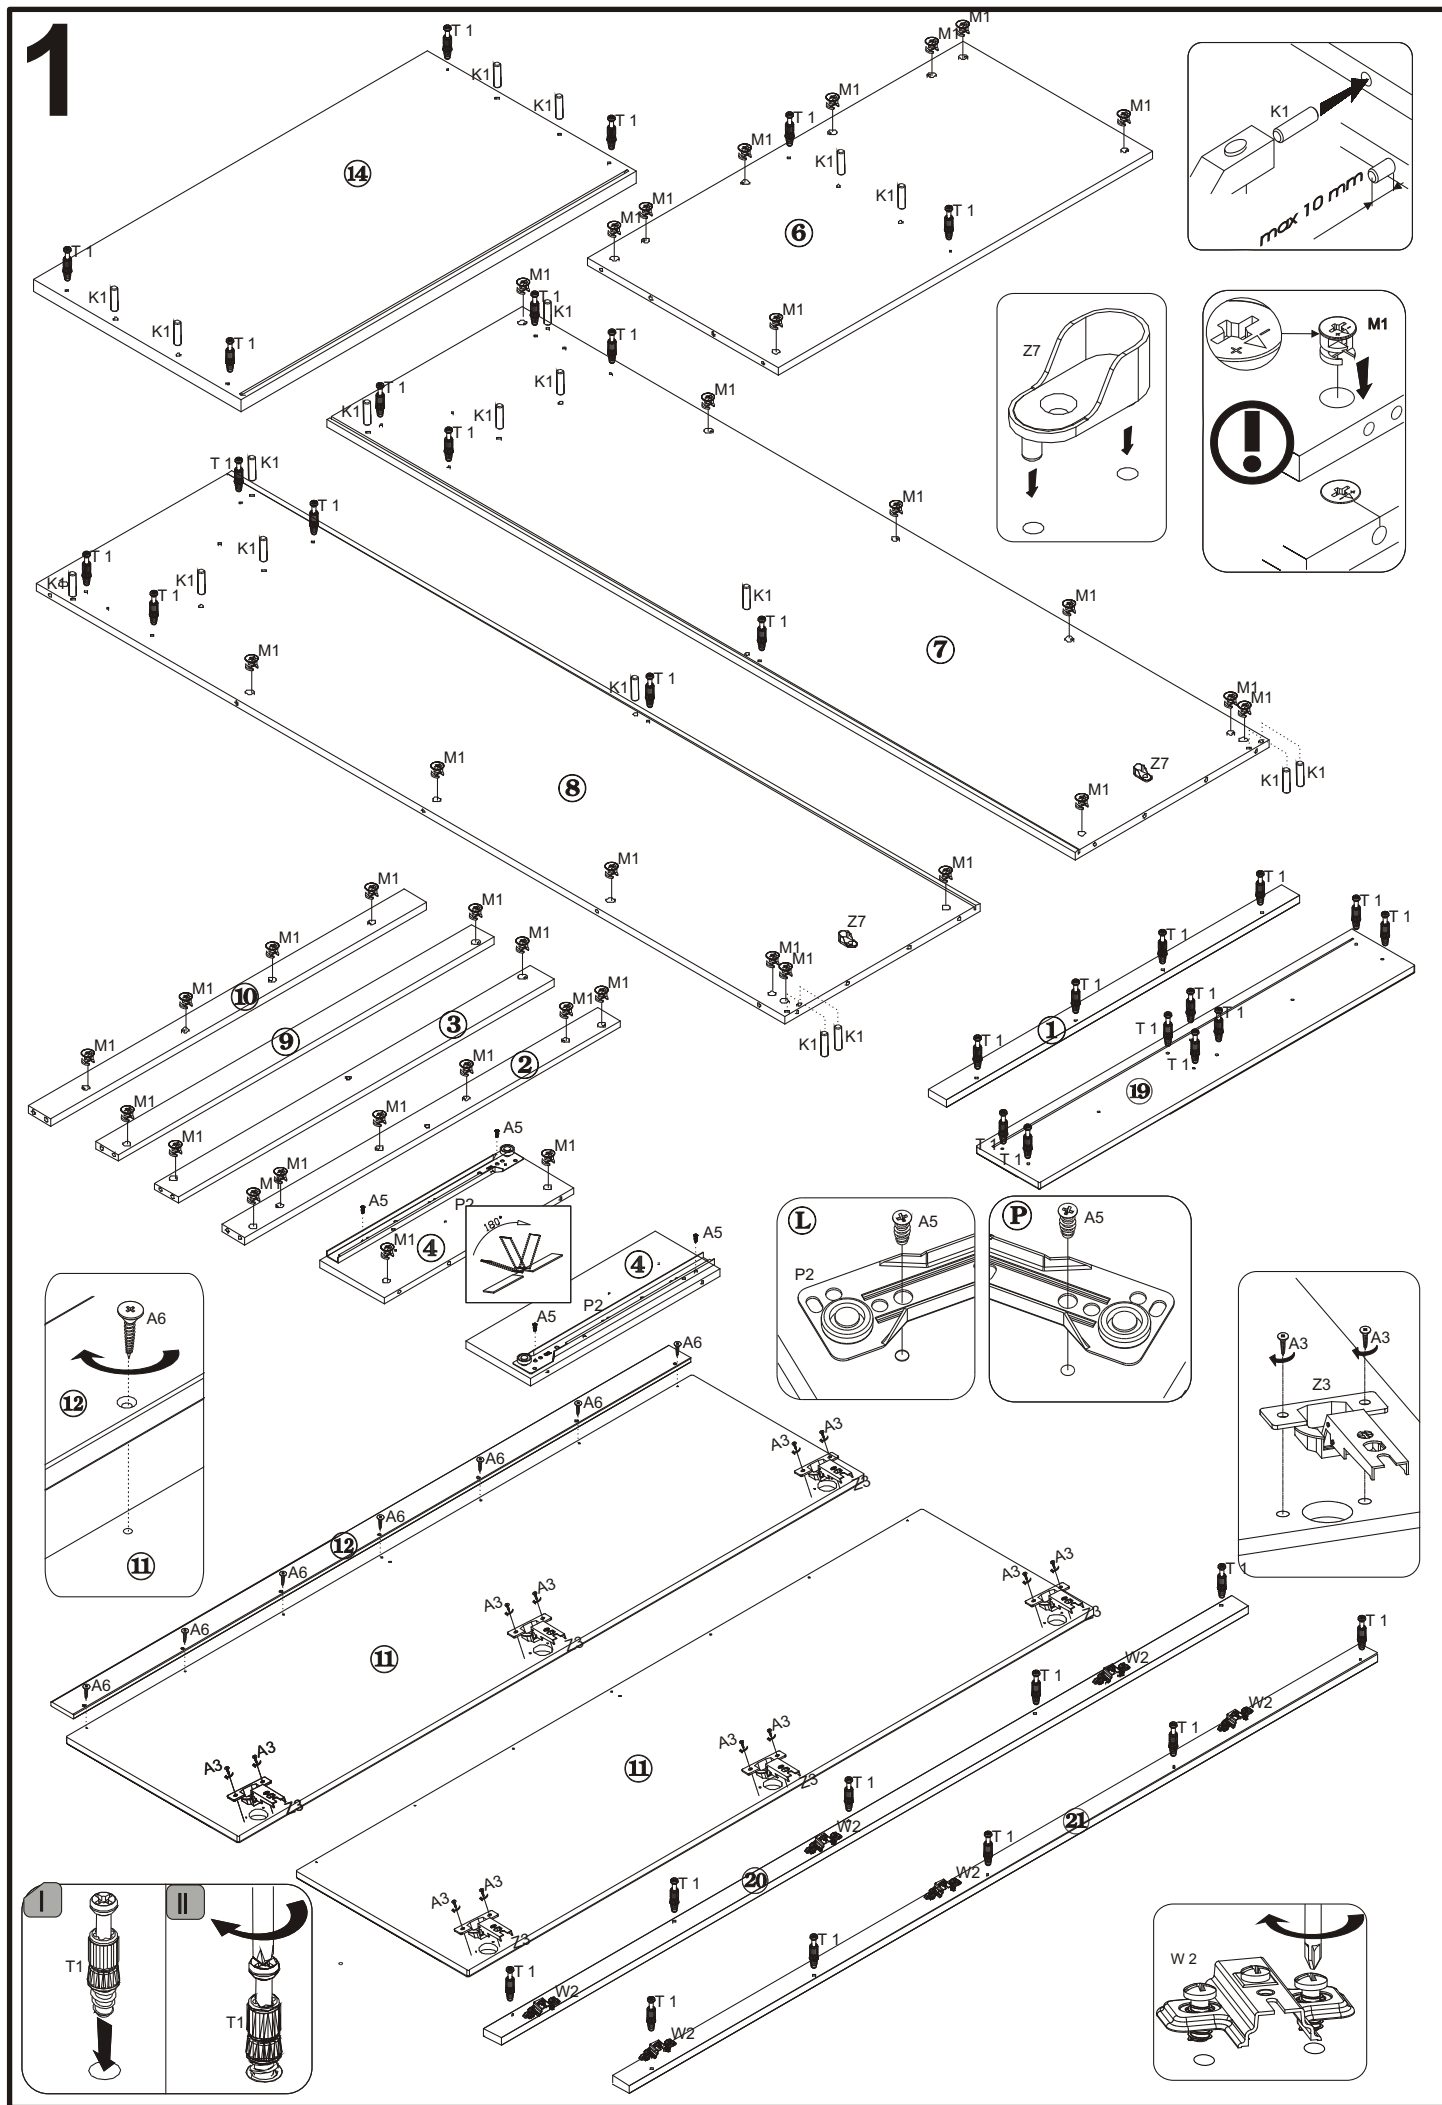

9

10

STIX

ST8

- (D)** Montageanleitung
- (GB)** Assembly instructions
- (ES)** Instrucciones de instalación
- (FR)** Instructions de montage
- (CZ)** Montážní návod
- (PL)** Instrukcja montażu
- (HU)** Összeszerelési útmutató
- (SK)** Montážny návod
- (RU)** Инструкции по монтажу
- (IT)** Istruzioni di montaggio
- (RO)** Instrucțiuni de asamblare
- (TR)** Montaj talimatı
- (NL)** Handleiding voor de montage

1020X540X1960

Lp.	A	Lp.	A
12	1604x58		
11	1628x448		
10	966x60		
9	966x58	21	1925x45
8	1925x502	20	1925x45
7	1925x502	19	924x156
6	966x489	18	425x420
5	400x111	17	390x105
4	165x489	16	418x105
3	966x60	15	418x105
2	966x60	14	1016x538
1	910x45	13	1858x980