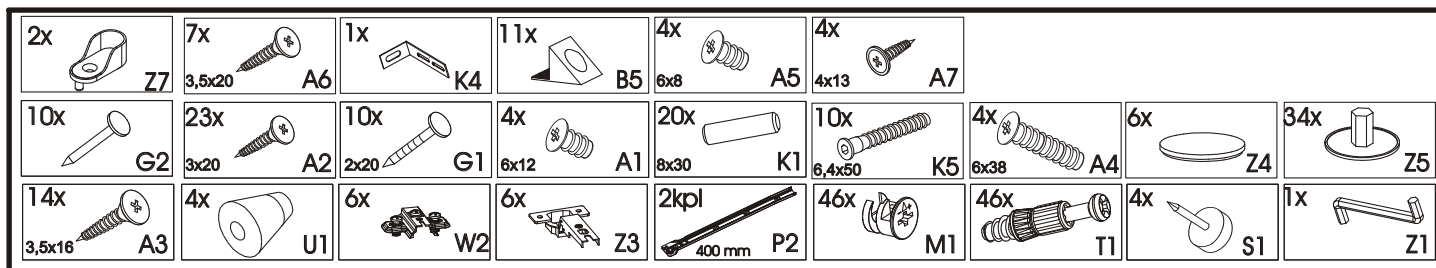

9

10

STIX

ST8

- (D)** Montageanleitung
- (GB)** Assembly instructions
- (ES)** Instrucciones de instalación
- (FR)** Instructions de montage
- (CZ)** Montážní návod
- (PL)** Instrukcja montażu
- (HU)** Összeszerelési útmutató
- (SK)** Montážny návod
- (RU)** Инструкции по монтажу
- (IT)** Istruzioni di montaggio
- (RO)** Instrucțiuni de asamblare
- (TR)** Montaj talimatı
- (NL)** Handleiding voor de montage

1020X540X1960

Lp.	A	Lp.	A
12	1604x58		
11	1628x448		
10	966x60		
9	966x58	21	1925x45
8	1925x502	20	1925x45
7	1925x502	19	924x156
6	966x489	18	425x420
5	400x111	17	390x105
4	165x489	16	418x105
3	966x60	15	418x105
2	966x60	14	1016x538
1	910x45	13	1858x980