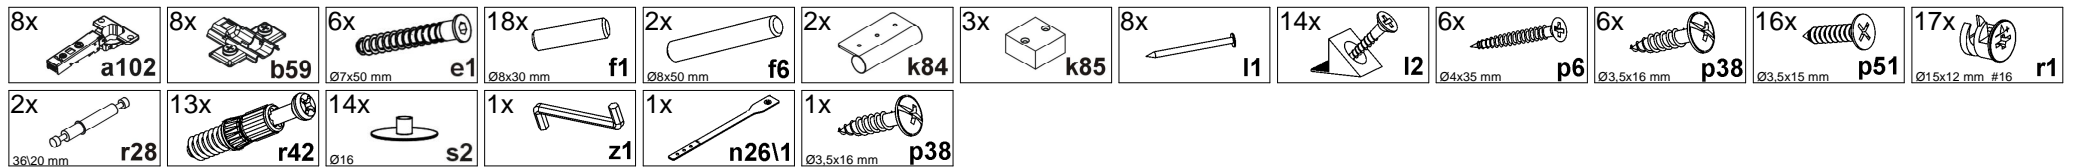

- D** Montageanleitung
- NL** Handleiding voor de montage
- TR** Montaj talimatı
- FR** Instructions de montage
- CZ** Montážní návod
- HU** Összeszerelési útmutató
- GB** Assembly instructions
- PL** Instrukcja montażu
- RU** Инструкция по монтажу
- IT** Istruzioni di montaggio
- RO** Instructiuni de asamblare
- SK** Montážny návod

A	B	C (mm)		D
1	S205-009	403	521	2/2
2	S205-010	403	521	2/2
3	S205-105	781	390	1/2
4	S205-106	781	390	1/2
5	S205-107	781	354	1/2
6	S205-205	1050	390	1/2
7	S205-206	1050	390	1/2
8	S205-301	500,5	354	1/2
9	S205-571	1017	70	1/2
10	S205-9901	1027	791	1/2