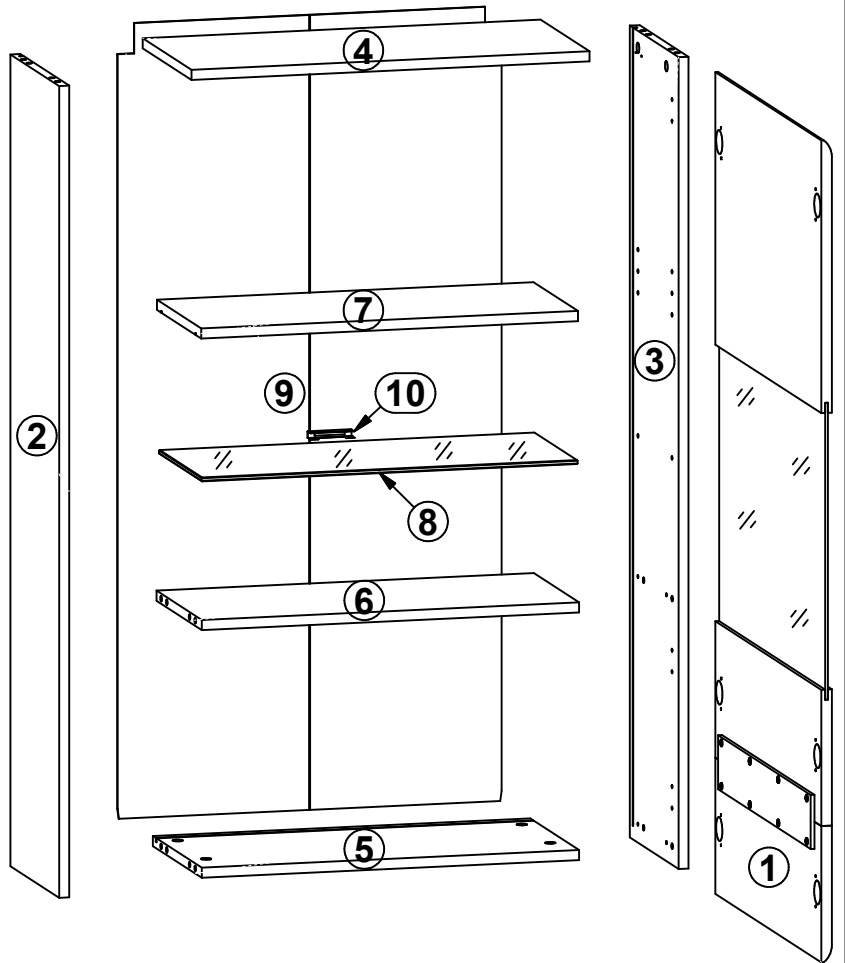

A

ELPASSO

S314-SFW1W

A	B	C	D
1	S314-042	1218	596 3/3
2	S314-139	1203	275 1/3
3	S314-140	1203	275 1/3
4	S314-221	600	275 1/3
5	S314-315	569	275 1/3
6	S314-316	569	255 1/3
7	S314-317	568	250 1/3
8	S314-507	567	240 2/3
9	S314-919	1178	579 1/3

A	B	C	D
10	qa70\1	LED	1/1

3x a44	3x b19	4x Ø5x17 mm d1	4x Ø5x17 mm d3	12x Ø8x30 mm f1	2x Ø10x50 mm f35	5x l1	16x i2	1x n38\L
1x n38\P	4x Ø4x30 mm p21	6x Ø3,5x15 mm p51	2x Ø6x60 mm p127	12x Ø15x12 mm #16 r1	12x r42	10x Ø16 s2	3x Ø35x62x40x10 s71	