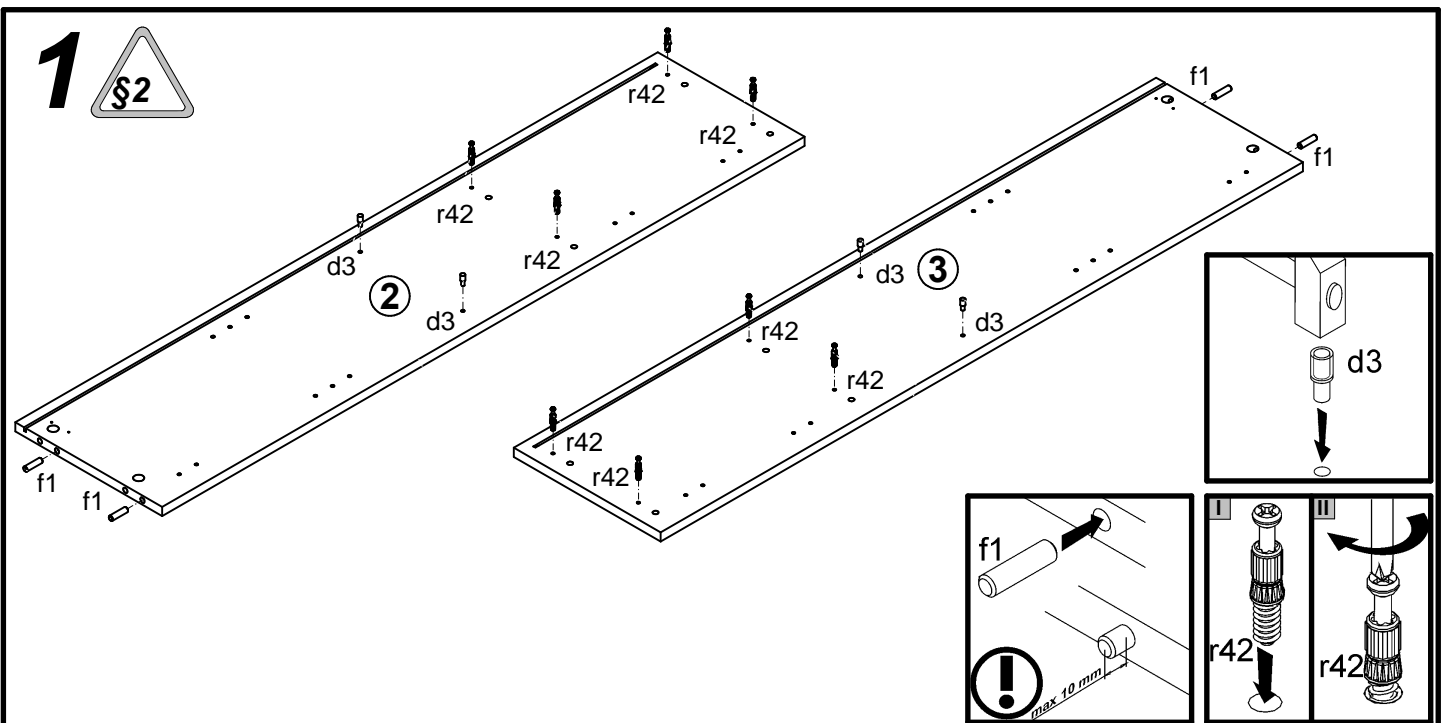

A

ELPASSO

S314-SFW1W

A	B	C	D
1	S314-042	1218	596 3/3
2	S314-139	1203	275 1/3
3	S314-140	1203	275 1/3
4	S314-221	600	275 1/3
5	S314-315	569	275 1/3
6	S314-316	569	255 1/3
7	S314-317	568	250 1/3
8	S314-507	567	240 2/3
9	S314-919	1178	579 1/3

A	B	C	D
10	qa70\1	LED	1/1

3x a44	3x b19	4x Ø5x17 mm d1	4x Ø5x17 mm d3	12x Ø8x30 mm f1	2x Ø10x50 mm f35	5x l1	16x i2	1x n38\L
1x n38\P	4x Ø4x30 mm p21	6x Ø3,5x15 mm p51	2x Ø6x60 mm p127	12x Ø15x12 mm #16 r1	12x r42	10x Ø16 s2	3x Ø35x62x40x10 s71	