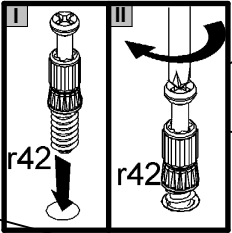

- D** Montageanleitung
- NL** Handleiding voor de montage
- TR** Montaj talimatı
- FR** Instructions de montage
- CZ** Montážní návod
- HU** Összeszerelési útmutató
- GB** Assembly instructions
- PL** Instrukcja montażu
- RU** Инструкция по монтажу
- IT** Istruzioni di montaggio
- RO** Instructiuni de asamblare
- SK** Montážny návod

A	B	C (mm)		D
1	S215-022	432	204	2/2
2	S215-023	432	204	2/2
3	S215-128	303	549	1/2
4	S215-129	303	549	1/2
5	S215-130	208	508	1/2
6	S215-131	208	508	1/2
7	S215-326	1363	547	1/2
8	S215-327	1363	508	1/2
9	S215-415	1363	42	1/2
10	S215-906	1373	227	1/2
11	WSP-911	391	458	1/2
12	WSQ3-509	450	120	1/2
13	WSQ3-510	450	120	1/2
14	WTQ-5016	381	107	1/2
15	ZN1-501	65	38	1/2