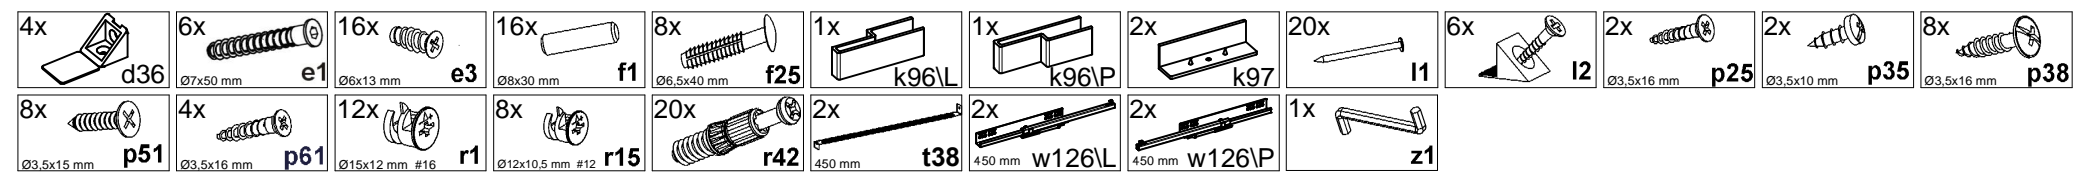

- D** Montageanleitung
- NL** Handleiding voor de montage
- TR** Montaj talimatı
- FR** Instructions de montage
- CZ** Montážní návod
- HU** Összeszerelési útmutató
- GB** Assembly instructions
- PL** Instrukcja montażu
- RU** Инструкция по монтажу
- IT** Istruzioni di montaggio
- RO** Instructiuni de asamblare
- SK** Montážny návod

A	B	C (mm)		D
1	S215-022	432	204	2/2
2	S215-023	432	204	2/2
3	S215-128	303	549	1/2
4	S215-129	303	549	1/2
5	S215-130	208	508	1/2
6	S215-131	208	508	1/2
7	S215-326	1363	547	1/2
8	S215-327	1363	508	1/2
9	S215-415	1363	42	1/2
10	S215-906	1373	227	1/2
11	WSP-911	391	458	1/2
12	WSQ3-509	450	120	1/2
13	WSQ3-510	450	120	1/2
14	WTQ-5016	381	107	1/2
15	ZN1-501	65	38	1/2