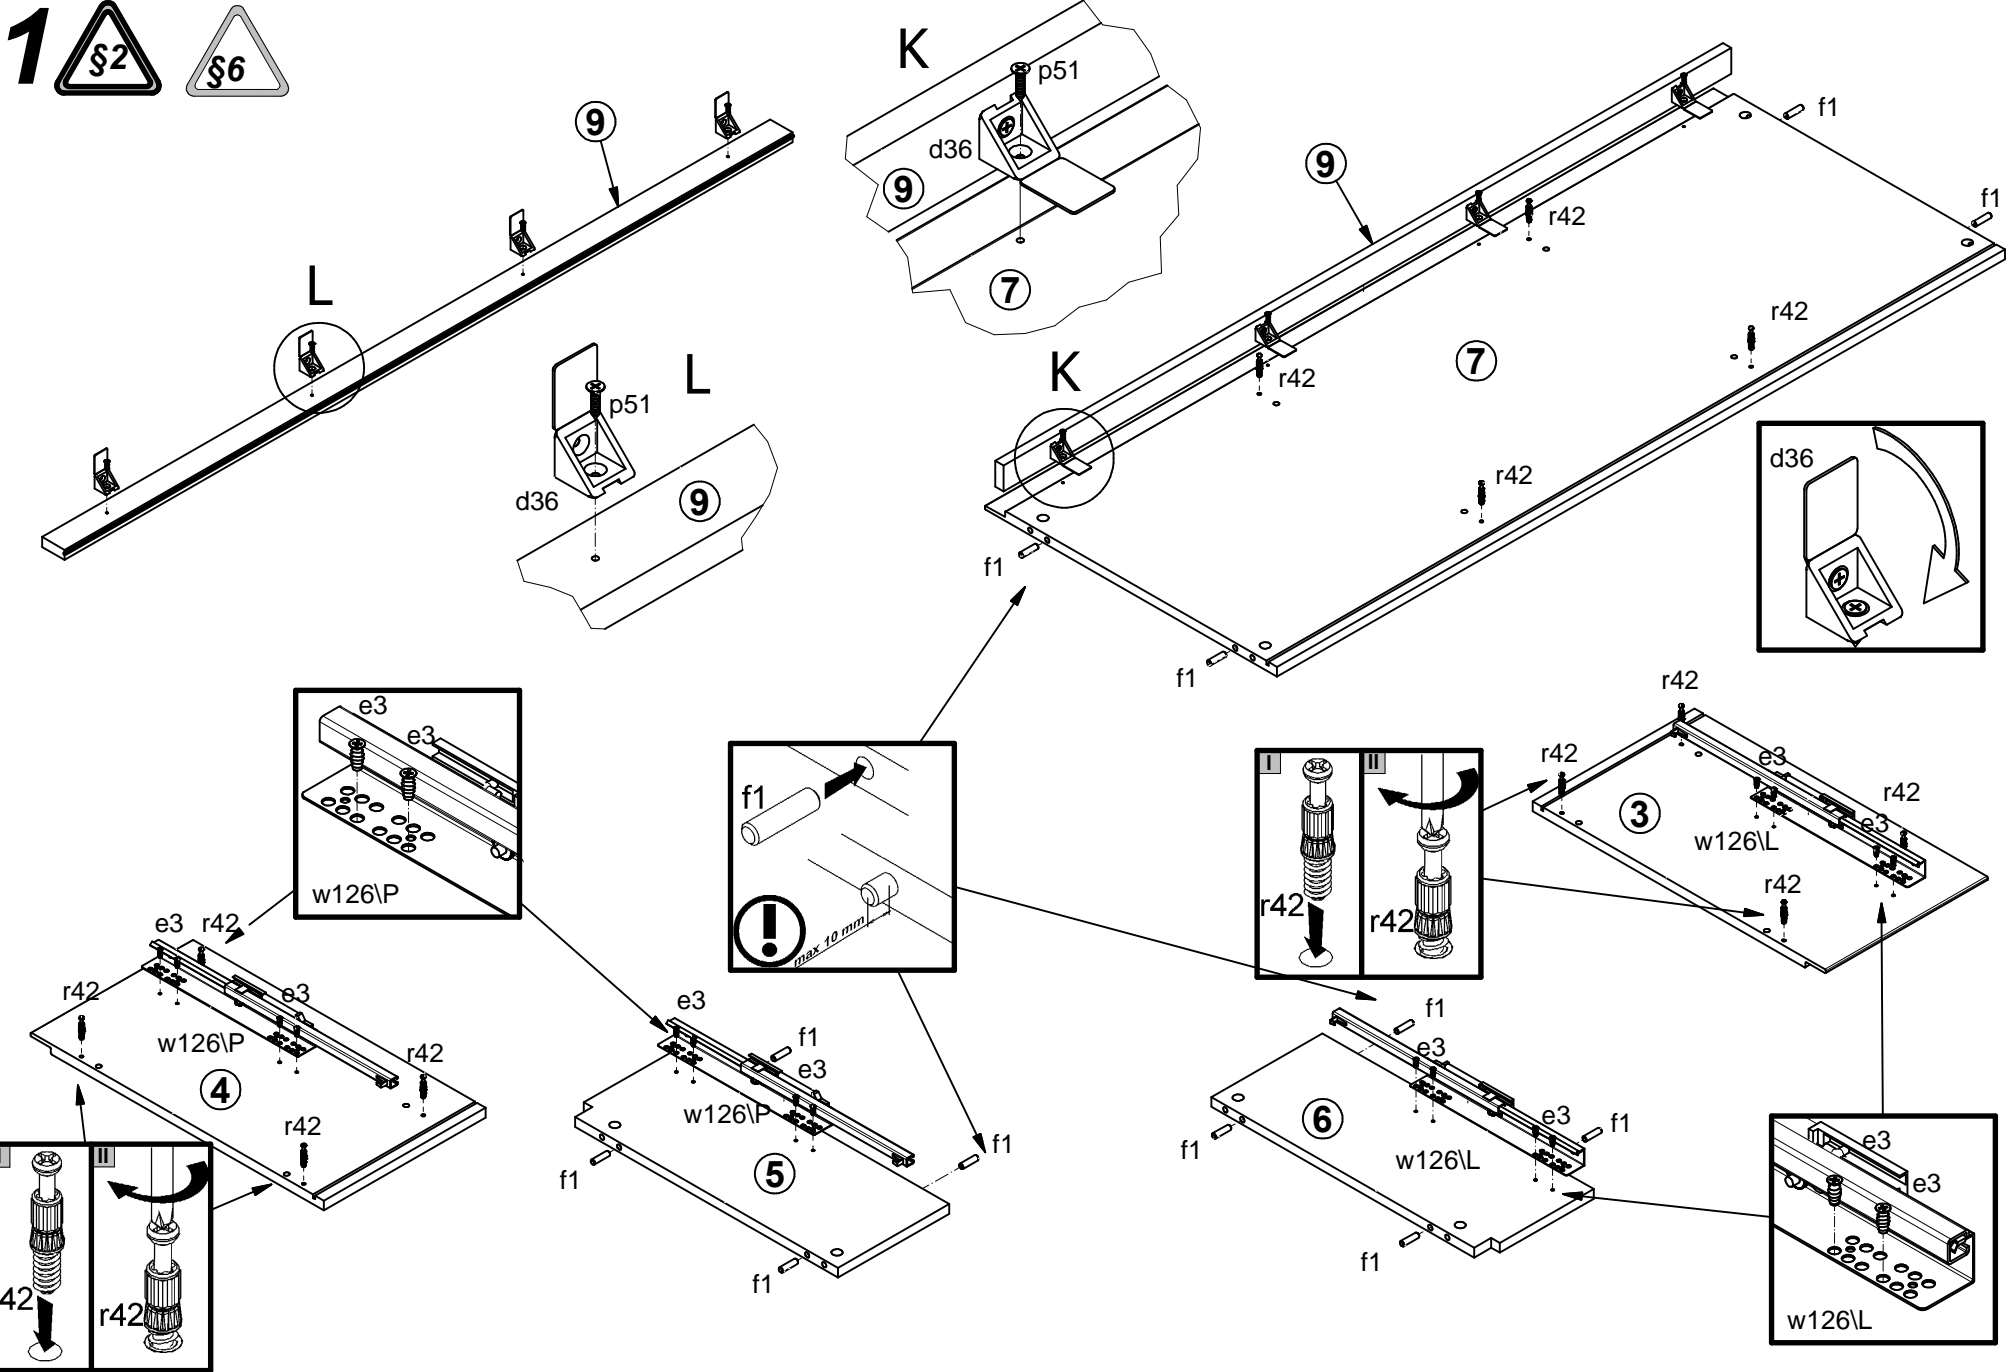

- D** Montageanleitung
- NL** Handleiding voor de montage
- TR** Montaj talimatı
- FR** Instructions de montage
- CZ** Montážní návod
- HU** Összeszerelési útmutató
- GB** Assembly instructions
- PL** Instrukcja montażu
- RU** Инструкция по монтажу
- IT** Istruzioni di montaggio
- RO** Instructiuni de asamblare
- SK** Montážny návod

A	B	C (mm)		D
1	S215-022	432	204	2/2
2	S215-023	432	204	2/2
3	S215-128	303	549	1/2
4	S215-129	303	549	1/2
5	S215-130	208	508	1/2
6	S215-131	208	508	1/2
7	S215-326	1363	547	1/2
8	S215-327	1363	508	1/2
9	S215-415	1363	42	1/2
10	S215-906	1373	227	1/2
11	WSP-911	391	458	1/2
12	WSQ3-509	450	120	1/2
13	WSQ3-510	450	120	1/2
14	WTQ-5016	381	107	1/2
15	ZN1-501	65	38	1/2