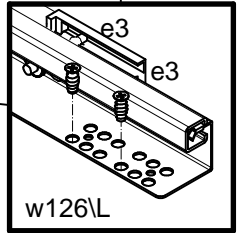

- D** Montageanleitung
- NL** Handleiding voor de montage
- TR** Montaj talimatı
- FR** Instructions de montage
- CZ** Montážní návod
- HU** Összeszerelési útmutató
- GB** Assembly instructions
- PL** Instrukcja montażu
- RU** Инструкция по монтажу
- IT** Istruzioni di montaggio
- RO** Instructiuni de asamblare
- SK** Montážny návod

A	B	C (mm)		D
1	S215-022	432	204	2/2
2	S215-023	432	204	2/2
3	S215-128	303	549	1/2
4	S215-129	303	549	1/2
5	S215-130	208	508	1/2
6	S215-131	208	508	1/2
7	S215-326	1363	547	1/2
8	S215-327	1363	508	1/2
9	S215-415	1363	42	1/2
10	S215-906	1373	227	1/2
11	WSP-911	391	458	1/2
12	WSQ3-509	450	120	1/2
13	WSQ3-510	450	120	1/2
14	WTQ-5016	381	107	1/2
15	ZN1-501	65	38	1/2