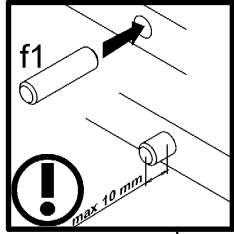

- D** Montageanleitung
- NL** Handleiding voor de montage
- TR** Montaj talimatı
- FR** Instructions de montage
- CZ** Montážní návod
- HU** Összeszerelési útmutató
- GB** Assembly instructions
- PL** Instrukcja montażu
- RU** Инструкция по монтажу
- IT** Istruzioni di montaggio
- RO** Instructiuni de asamblare
- SK** Montážny návod

A	B	C (mm)		D
1	S215-022	432	204	2/2
2	S215-023	432	204	2/2
3	S215-128	303	549	1/2
4	S215-129	303	549	1/2
5	S215-130	208	508	1/2
6	S215-131	208	508	1/2
7	S215-326	1363	547	1/2
8	S215-327	1363	508	1/2
9	S215-415	1363	42	1/2
10	S215-906	1373	227	1/2
11	WSP-911	391	458	1/2
12	WSQ3-509	450	120	1/2
13	WSQ3-510	450	120	1/2
14	WTQ-5016	381	107	1/2
15	ZN1-501	65	38	1/2