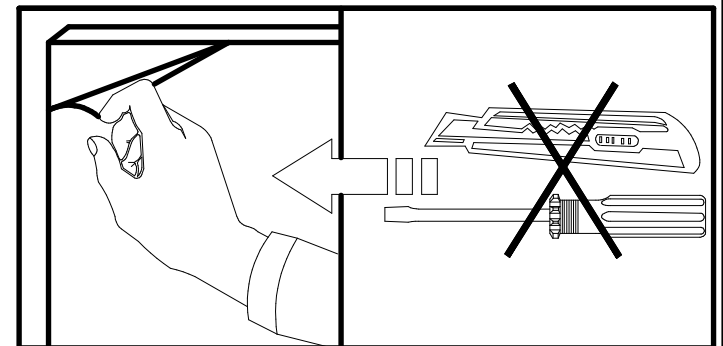

- D** Montageanleitung
- NL** Handleiding voor de montage
- TR** Montaj talimatı
- FR** Instructions de montage
- CZ** Montážní návod
- HU** Összeszerelési útmutató
- GB** Assembly instructions
- PL** Instrukcja montażu
- RU** Инструкция по монтажу
- IT** Istruzioni di montaggio
- RO** Instructiuni de asamblare
- SK** Montážny návod

A	B	C (mm)		D
1	S215-010	822	176	3/3
2	S215-011	1468	410	3/3
3	S215-012	1468	410	3/3
4	S215-110	1975	549	1/3
5	S215-111	1975	549	1/3
6	S215-308	828	547	2/3
7	S215-309	828	508	2/3
8	S215-310	828	508	2/3
9	S215-404	828	60	2/3
10	S215-405	828	60	2/3
11	S215-9902	1899	839	1/3
12	WSP-903	798	458	2/3
13	WSQ2-509	450	100	2/3
14	WSQ2-510	450	100	2/3
15	WTQ-5011	788	87	2/3
16	dr-821	821	22	2/3