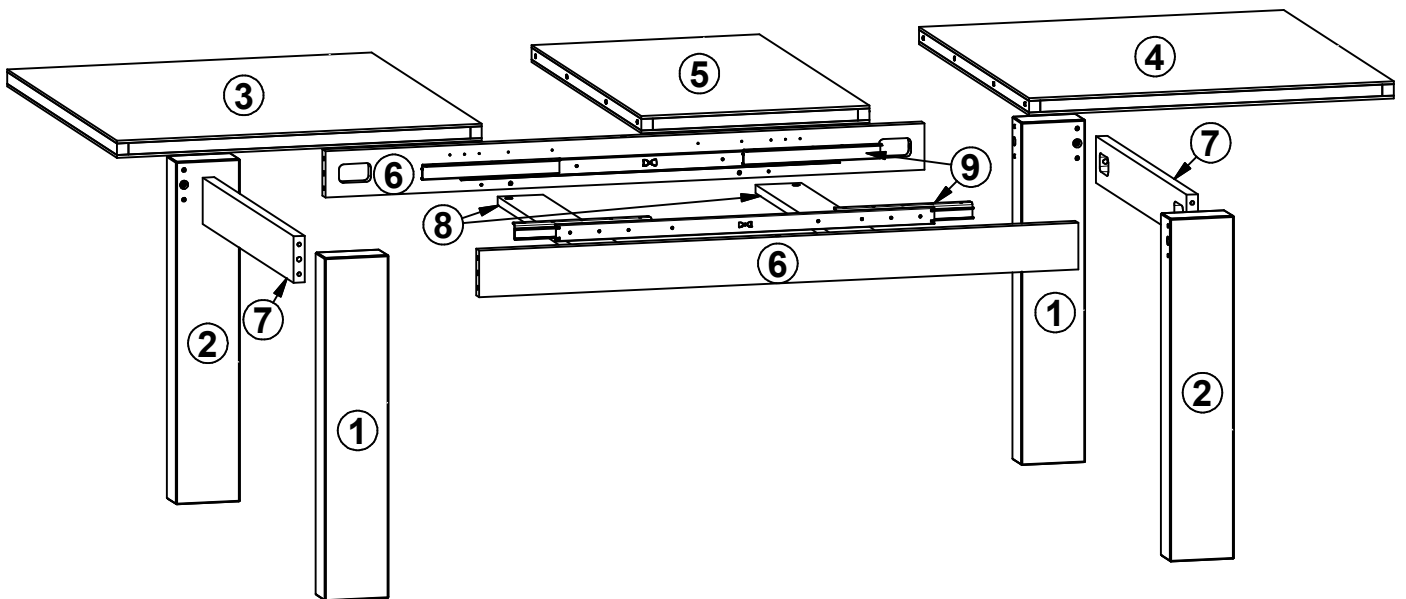

STOŁY

AJPI

A	B	C	D
1	TS1-150 A	738	140
2	TS1-151 A	738	140
3	TS1-260	900	800
4	TS1-261	900	800
5	TS1-262	900	500
6	TS1-462	1314	100
7	TS1-463	742	100
8	TS1-464	834	100
9	w71	830	

20x φ8x30 mm f1	2x metalowy f5\1	8x M8x45 mm j75	4x k46	4x n11	8x Ø20xØ8,5/2mm o52	8x φ3,5x13 mm p27	28x φ4x20 mm p68	4x φ1,5x12mm #16 r1
4x r42	1x 6mm z16							