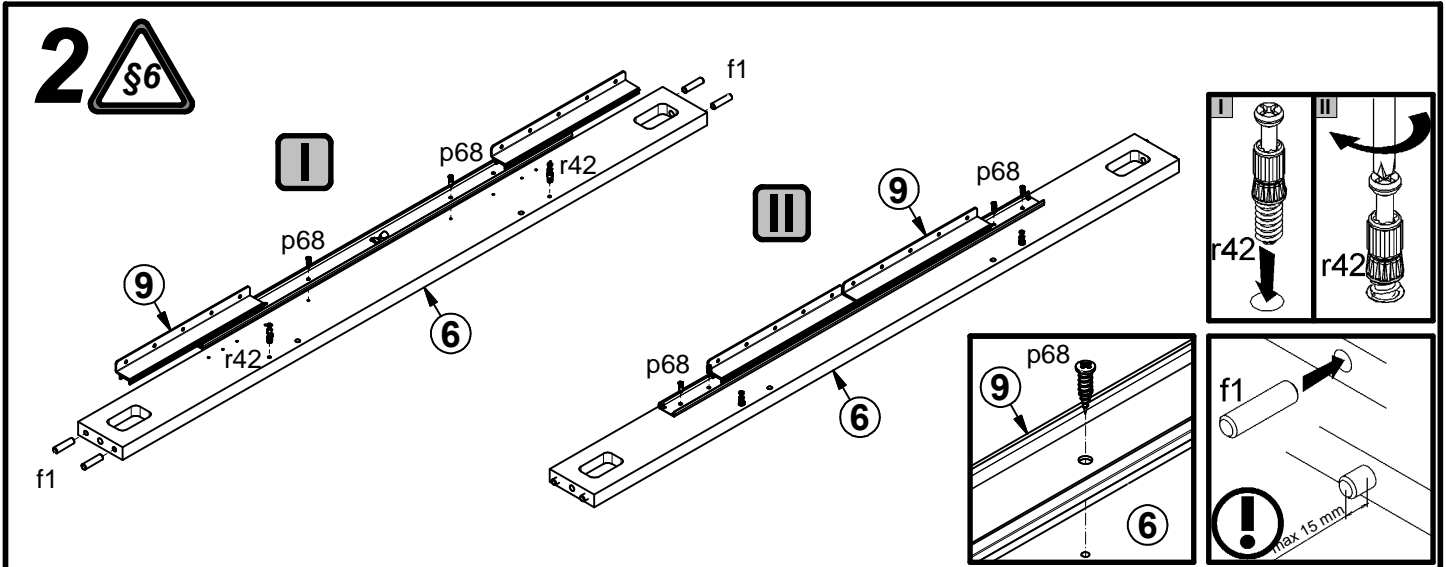

STOŁY

AJPI

A	B	C	D
1	TS1-150 A	738	140
2	TS1-151 A	738	140
3	TS1-260	900	800
4	TS1-261	900	800
5	TS1-262	900	500
6	TS1-462	1314	100
7	TS1-463	742	100
8	TS1-464	834	100
9	w71	830	

20x φ8x30 mm f1	2x metalowy f5\1	8x M8x45 mm j75	4x k46	4x n11	8x Ø20xØ8,5/2mm o52	8x φ3,5x13 mm p27	28x φ4x20 mm p68	4x φ1,5x12mm #16 r1
4x r42	1x 6mm z16							