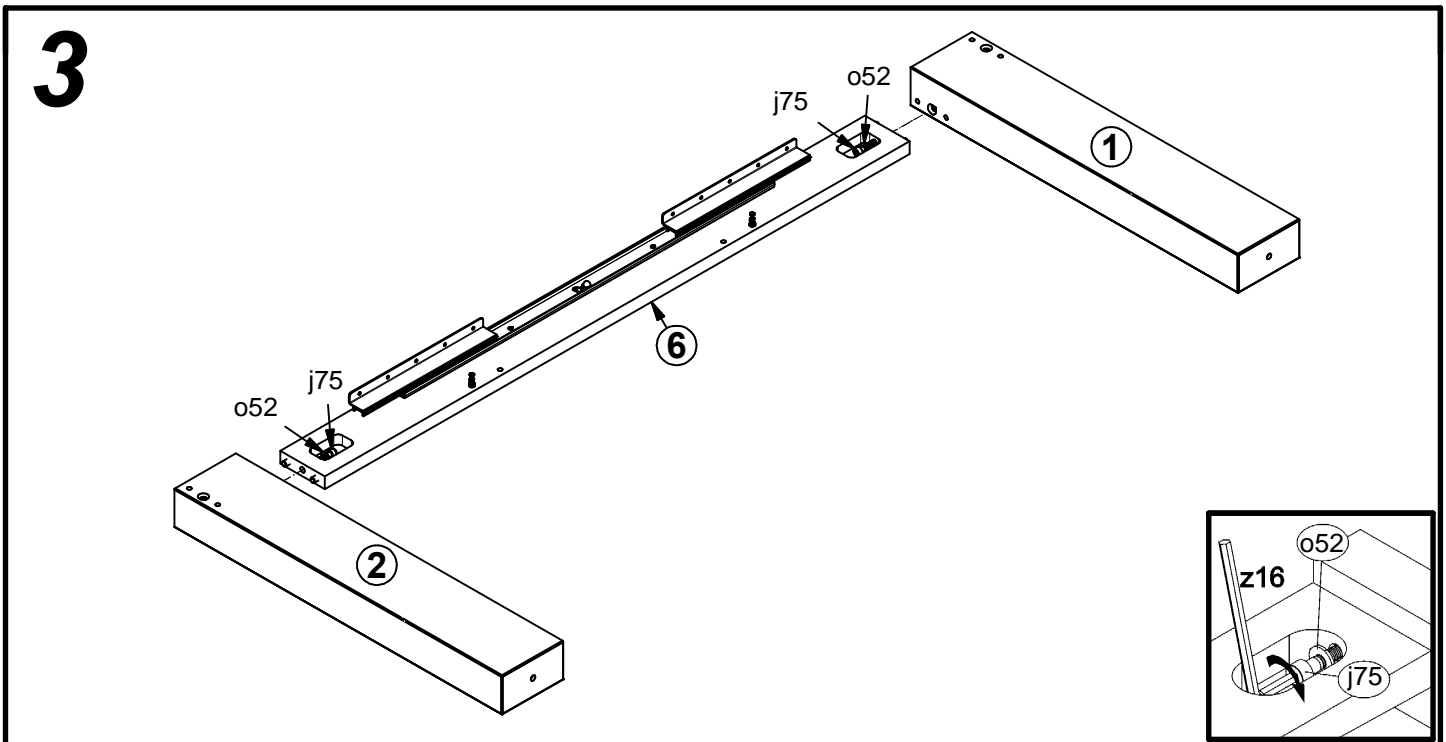

STOŁY

AJPI

A	B	C	D
1	TS1-150 A	738	140
2	TS1-151 A	738	140
3	TS1-260	900	800
4	TS1-261	900	800
5	TS1-262	900	500
6	TS1-462	1314	100
7	TS1-463	742	100
8	TS1-464	834	100
9	w71	830	

20x φ8x30 mm f1	2x metalowy f5\1	8x M8x45 mm j75	4x k46	4x n11	8x Ø20xØ8,5/2mm o52	8x φ3,5x13 mm p27	28x φ4x20 mm p68	4x φ1,5x12mm #16 r1
4x r42	1x 6mm z16							