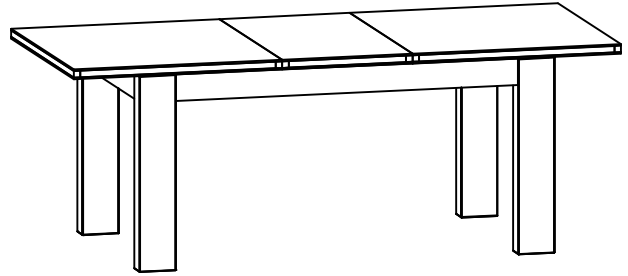

STOŁY

AJPI

A	B	C	D
1	TS1-150 A	738	140
2	TS1-151 A	738	140
3	TS1-260	900	800
4	TS1-261	900	800
5	TS1-262	900	500
6	TS1-462	1314	100
7	TS1-463	742	100
8	TS1-464	834	100
9	w71	830	

20x φ8x30 mm f1	2x metalowy f5\1	8x M8x45 mm j75	4x k46	4x n11	8x Ø20xØ8,5/2mm o52	8x φ3,5x13 mm p27	28x φ4x20 mm p68	4x φ1,5x12mm #16 r1
4x r42	1x 6mm z16							