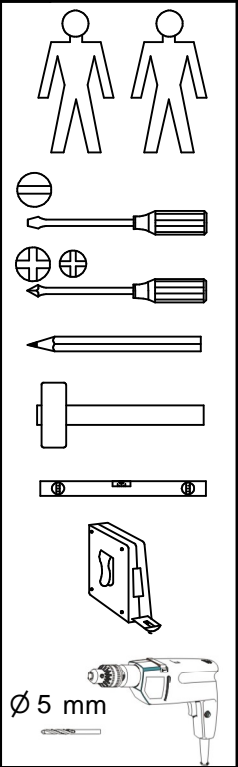

KASPIAN

S128-KOM1S

A	B	C	D	
1	S128-018	432	204	2/2
2	S128-134	292	396	1/2
3	S128-135	292	396	1/2
4	S128-210	510	399	1/2
5	S128-317	473	370	1/2
6	S128-410	473	60	1/2
7	S128-919	399	348	1/2
8	S128-920	263	504	1/2
9	ZS2-511	350	120	1/2
10	ZS2-512	350	120	1/2
11	ZS2-5524	388	120	1/2

4x φ7x50 mm e1	6x φ6x30 mm e16	4x φ5x9 mm e19	12x φ8x30 mm f1	4x φ6.5x40 mm f25	4x k1	15x l1	4x φ1.5x12mm #16 r1	4x φ12x10.5mm #12 r15
8x r42	6x l=18 mm w36	1x 350 mm w45\CL	1x 350 mm w45\CR	1x 350 mm w45\DL	1x 350 mm w45\DR	1x z1	4x s1	

2

3

4

5

A	B	C (mm)		D
1	S264-0005	204	432	2/2