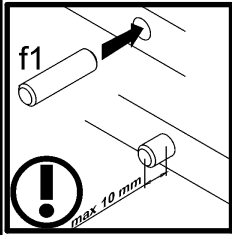

KASPIAN

S128-KOM4D

A	B	C	D
1	S128-114	1080	396
2	S128-115	1080	396
3	S128-116	503	353
4	S128-206	1046	399
5	S128-308	1009	370
6	S128-309	1009	370
7	S128-402	1009	60
8	S128-911	1051	519
9	S83-011	482	482
10	S83-012	482	482

8x a43	8x D22.5 b18	12x φ7x50 mm e1	16x φ6,3x13 mm e2	28x φ8x30 mm f1	4x k1	85x l1	16x φ3,5x15 mm p51	8x φ1,5x12mm #16 r1
8x r42	8x s1	8x ø16 s2	1x z1	1x n26\1	1x φ3,5x16 mm p38			

1 

2 

3

4

5

6

A	B	C (mm)		D
1	S264-0011	482,	482,	2/2