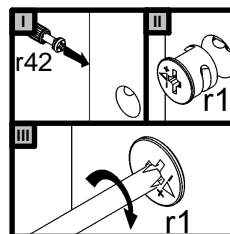

KASPIAN

S128-KOM4D

A	B	C	D
1	S128-114	1080	396
2	S128-115	1080	396
3	S128-116	503	353
4	S128-206	1046	399
5	S128-308	1009	370
6	S128-309	1009	370
7	S128-402	1009	60
8	S128-911	1051	519
9	S83-011	482	482
10	S83-012	482	482

8x a43	8x D22.5 b18	12x φ7x50 mm e1	16x φ6,3x13 mm e2	28x φ8x30 mm f1	4x k1	85x l1	16x φ3,5x15 mm p51	8x φ1,5x12mm #16 r1
8x r42	8x s1	8x ø16 s2	1x z1	1x n26\1	1x φ3,5x16 mm p38			

1 

2 

3

4

5

6

A	B	C (mm)		D
1	S264-0011	482,	482,	2/2