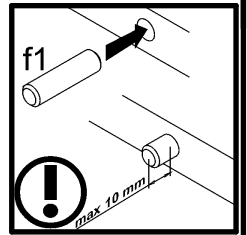

KASPIAN

S128-KOM4D

A	B	C	D
1	S128-114	1080	396
2	S128-115	1080	396
3	S128-116	503	353
4	S128-206	1046	399
5	S128-308	1009	370
6	S128-309	1009	370
7	S128-402	1009	60
8	S128-911	1051	519
9	S83-011	482	482
10	S83-012	482	482

8x a43	8x D22.5 b18	12x φ7x50 mm e1	16x φ6,3x13 mm e2	28x φ8x30 mm f1	4x k1	85x l1	16x φ3,5x15 mm p51	8x φ1,5x12mm #16 r1
8x r42	8x s1	8x ø16 s2	1x z1	1x n26\1	1x φ3,5x16 mm p38			

1 

2 

3

4

5

6

A	B	C (mm)		D
1	S264-0011	482,	482,	2/2