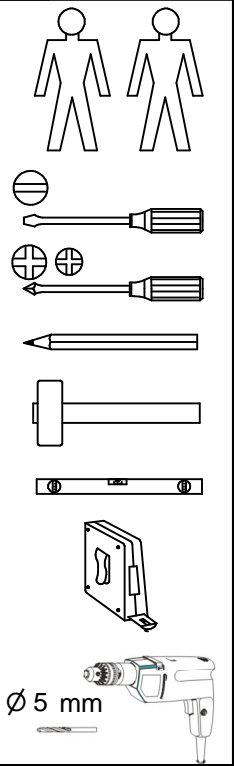

KASPIAN

S128-KOM4D

A	B	C	D
1	S128-114	1080	396
2	S128-115	1080	396
3	S128-116	503	353
4	S128-206	1046	399
5	S128-308	1009	370
6	S128-309	1009	370
7	S128-402	1009	60
8	S128-911	1051	519
9	S83-011	482	482
10	S83-012	482	482

8x a43	8x D22.5 b18	12x φ7x50 mm e1	16x φ6,3x13 mm e2	28x φ8x30 mm f1	4x k1	85x l1	16x φ3,5x15 mm p51	8x φ1,5x12mm #16 r1
8x r42	8x s1	8x ø16 s2	1x z1	1x n26\1	1x φ3,5x16 mm p38			

1 

2 

3

4

5

6

A	B	C (mm)		D
1	S264-0011	482,	482,	2/2