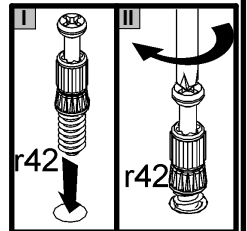

KASPIAN

S128-KOM4D

A	B	C	D
1	S128-114	1080	396
2	S128-115	1080	396
3	S128-116	503	353
4	S128-206	1046	399
5	S128-308	1009	370
6	S128-309	1009	370
7	S128-402	1009	60
8	S128-911	1051	519
9	S83-011	482	482
10	S83-012	482	482

8x a43	8x D22.5 b18	12x φ7x50 mm e1	16x φ6,3x13 mm e2	28x φ8x30 mm f1	4x k1	85x l1	16x φ3,5x15 mm p51	8x φ1,5x12mm #16 r1
8x r42	8x s1	8x ø16 s2	1x z1	1x n26\1	1x φ3,5x16 mm p38			

1 

2 

3

4

5

6

A	B	C (mm)		D
1	S264-0011	482,	482,	2/2