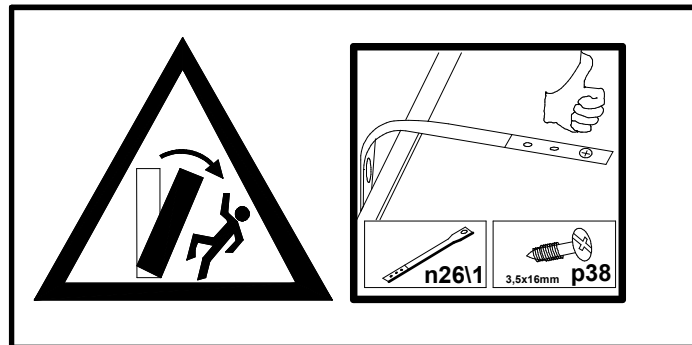

- D** Montageanleitung
- NL** Handleiding voor de montage
- TR** Montaj talimatı
- FR** Instructions de montage
- CZ** Montážní návod
- HU** Összeszerelési útmutató
- GB** Assembly instructions
- PL** Instrukcja montażu
- RU** Инструкция по монтажу
- IT** Istruzioni di montaggio
- RO** Instructiuni de asamblare
- SK** Montážny návod

A	B	C (mm)	D	
1	S221-009	1600	432	1/1
2	S221-010	250	900	1/1
3	S221-116	1960	520	1/1
4	S221-117	1960	520	1/1
5	S221-118	1577	482	1/1
6	S221-318	912	499	1/1
7	S221-319	876	499	1/1
8	S221-320	912	482	1/1
9	S221-321	448	470	1/1
10	S221-411	876	60	1/1
11	S221-412	1576	60	1/1
12	S221-903	1600	461	1/1
13	S221-913	1600	461	1/1
14	S221-914	922	285	1/1
15	WSP-934	846	458	1/1
16	WSQ5-509	450	160	1/1
17	WSQ5-510	450	160	1/1
18	WTQ-5032	836	147	1/1
19	dr-442	442	22	1/1