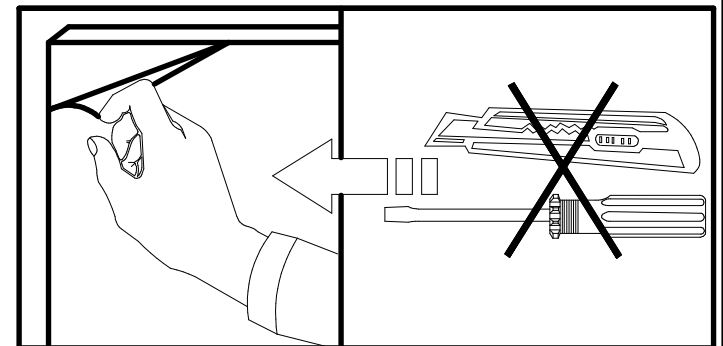

- D** Montageanleitung
- NL** Handleiding voor de montage
- TR** Montaj talimatı
- FR** Instructions de montage
- CZ** Montážní návod
- HU** Összeszerelési útmutató
- GB** Assembly instructions
- PL** Instrukcja montażu
- RU** Инструкция по монтажу
- IT** Istruzioni di montaggio
- RO** Instructiuni de asamblare
- SK** Montážny návod

A	B	C (mm)	D	
1	S221-009	1600	432	1/1
2	S221-010	250	900	1/1
3	S221-116	1960	520	1/1
4	S221-117	1960	520	1/1
5	S221-118	1577	482	1/1
6	S221-318	912	499	1/1
7	S221-319	876	499	1/1
8	S221-320	912	482	1/1
9	S221-321	448	470	1/1
10	S221-411	876	60	1/1
11	S221-412	1576	60	1/1
12	S221-903	1600	461	1/1
13	S221-913	1600	461	1/1
14	S221-914	922	285	1/1
15	WSP-934	846	458	1/1
16	WSQ5-509	450	160	1/1
17	WSQ5-510	450	160	1/1
18	WTQ-5032	836	147	1/1
19	dr-442	442	22	1/1