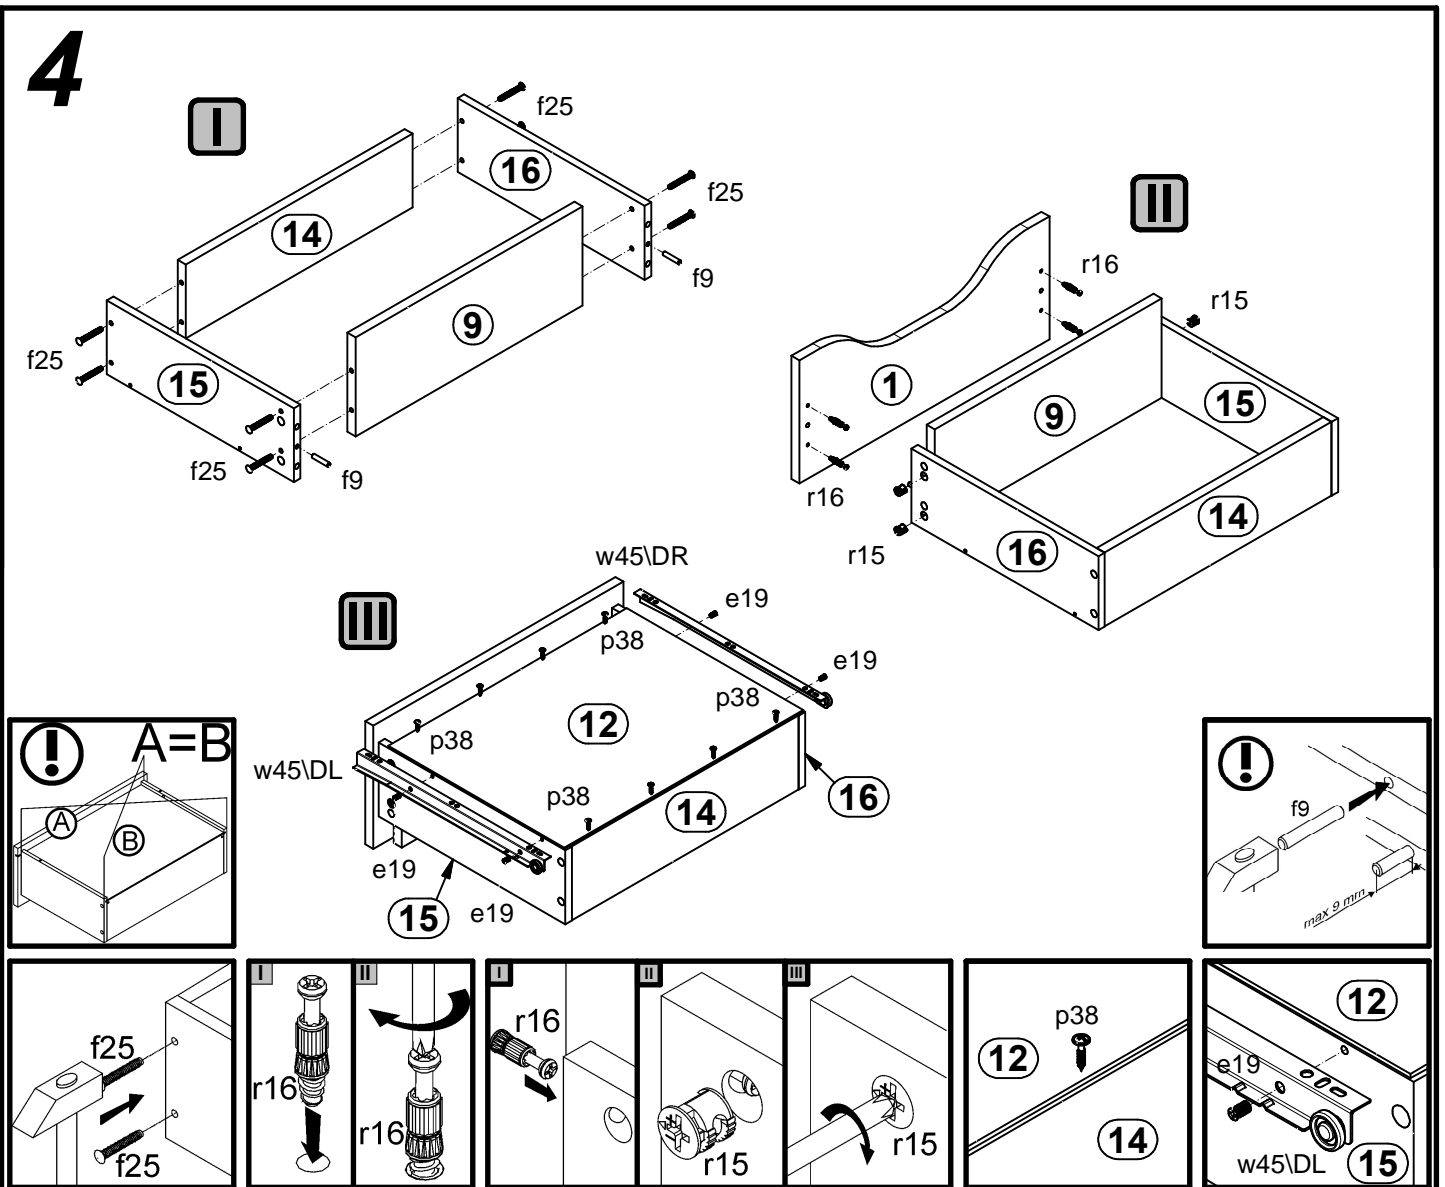

RUPI

S303-REG1D1S

A	B	C	D
1	S193-008	468	200
2	S303-010	1583	468
3	S193-117	1954	400
4	S193-118	1954	400
5	S193-302	474	380
6	S193-308	473	364
7	S193-315	474	380
8	S193-319	473	364
9	S303-402	425	161
10	S193-405	474	60
11	S193-406	474	60
12	S193-904	447	330
13	S193-909	1835	517
14	ZS3-5555	425	120
15	ZT5-501	350	120
16	ZT5-502	350	120

3x a43	3x b38	1x c363	8x Ø5x17 mm d1	4x d28	4x Ø6.3x13 mm e5	6x Ø5.5x13 mm e13	10x Ø5x9 mm e19	8x Ø6.5x40 mm f25
14x Ø6x30 mm f9	2x Ø4x16 mm p129	4x k1	60x l1	8x Ø3.5x16 mm p38	6x Ø3.5x15 mm p51	12x Ø15x12 mm #16 r1	4x Ø12x10.5 mm #12 r15	16x r16
1x 350 mm w45\CL	1x 350 mm w45\CR	1x 350 mm w45\DL	1x 350 mm w45\DR	1x n26\1	1x Ø3.5x16 mm p38			

3

4

5