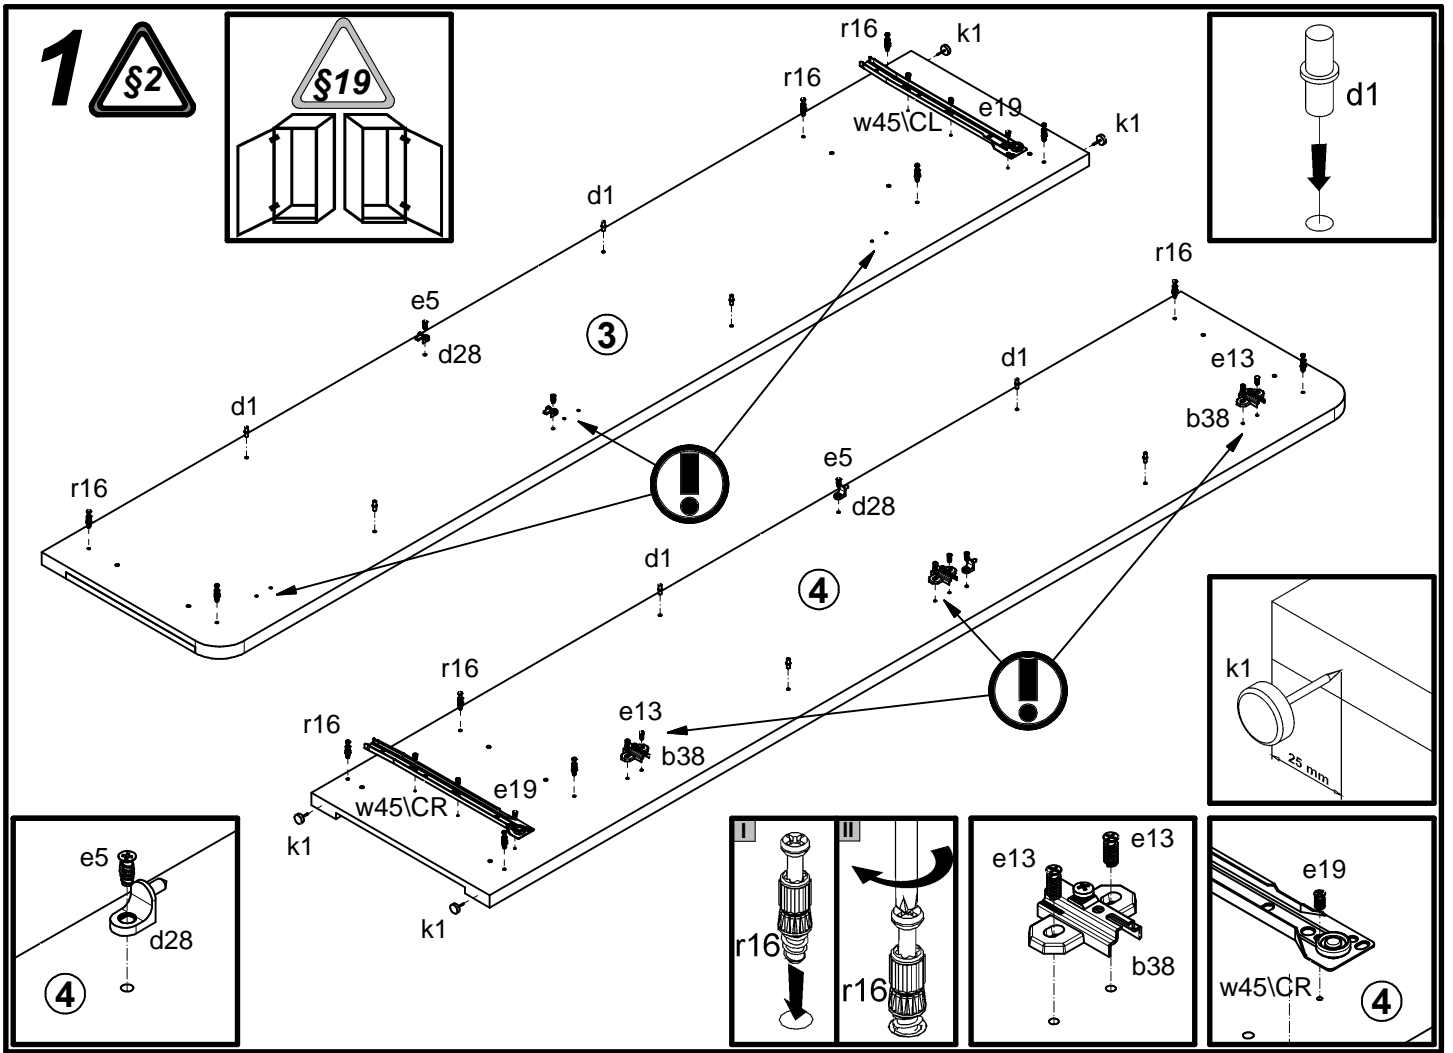

RUPI

S303-REG1D1S

A	B	C	D
1	S193-008	468	200
2	S303-010	1583	468
3	S193-117	1954	400
4	S193-118	1954	400
5	S193-302	474	380
6	S193-308	473	364
7	S193-315	474	380
8	S193-319	473	364
9	S303-402	425	161
10	S193-405	474	60
11	S193-406	474	60
12	S193-904	447	330
13	S193-909	1835	517
14	ZS3-5555	425	120
15	ZT5-501	350	120
16	ZT5-502	350	120

3x a43	3x b38	1x c363	8x Ø5x17 mm d1	4x d28	4x Ø6.3x13 mm e5	6x Ø5.5x13 mm e13	10x Ø5x9 mm e19	8x Ø6.5x40 mm f25
14x Ø6x30 mm f9	2x Ø4x16 mm p129	4x k1	60x l1	8x Ø3.5x16 mm p38	6x Ø3.5x15 mm p51	12x Ø15x12 mm #16 r1	4x Ø12x10.5 mm #12 r15	16x r16
1x 350 mm w45\CL	1x 350 mm w45\CR	1x 350 mm w45\DL	1x 350 mm w45\DR	1x n26\1	1x Ø3.5x16 mm p38			

3

4

5