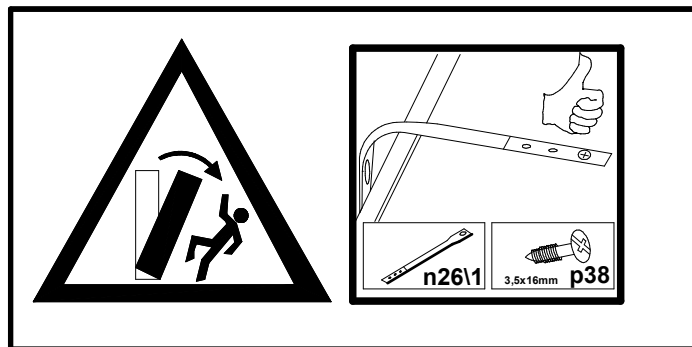

- D** Montageanleitung
- NL** Handleiding voor de montage
- TR** Montaj talimatı
- FR** Instructions de montage
- CZ** Montážní návod
- HU** Összeszerelési útmutató
- GB** Assembly instructions
- PL** Instrukcja montażu
- RU** Инструкция по монтажу
- IT** Istruzioni di montaggio
- RO** Instructiuni de asamblare
- SK** Montážny návod

A	B	C (mm)		D
1	S208-003	446	584	1/2
2	S208-004	446	1452	1/2
3	S208-005	446	584	1/2
4	S208-106	1956	377	1/2
5	S208-107	1956	377	1/2
6	S208-108	1892	358	1/2
7	S208-202	950	380	2/2
8	S208-302	901	374	2/2
9	S208-303	442,5	358	2/2
10	S208-304	442	348	2/2
11	S208-402	901	60	2/2
12	S208-738	105	190	2/2
13	S208-904	1916	460	1/2