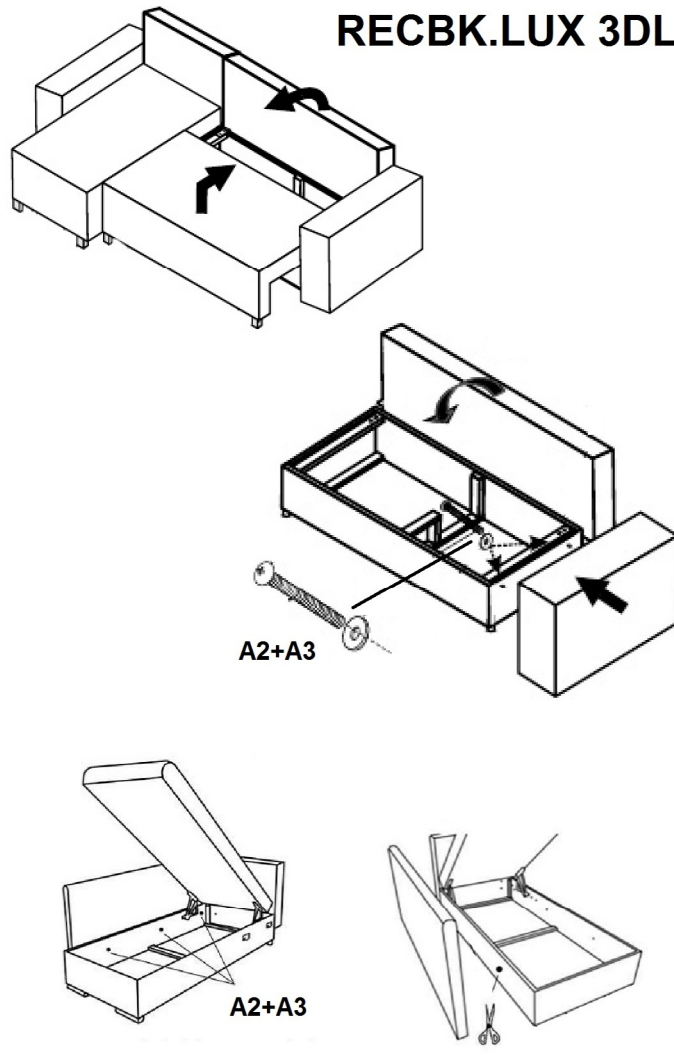

# RECBK.LUX 3DL

Proszę wyczuć palcem otwory pod tkaniną (oznaczony strzałką) i przebić go ostrożnie nożyczkami

**UWAGA !!!**  
Po przebicciu otworu nie będzie można zmienić strony Mebla