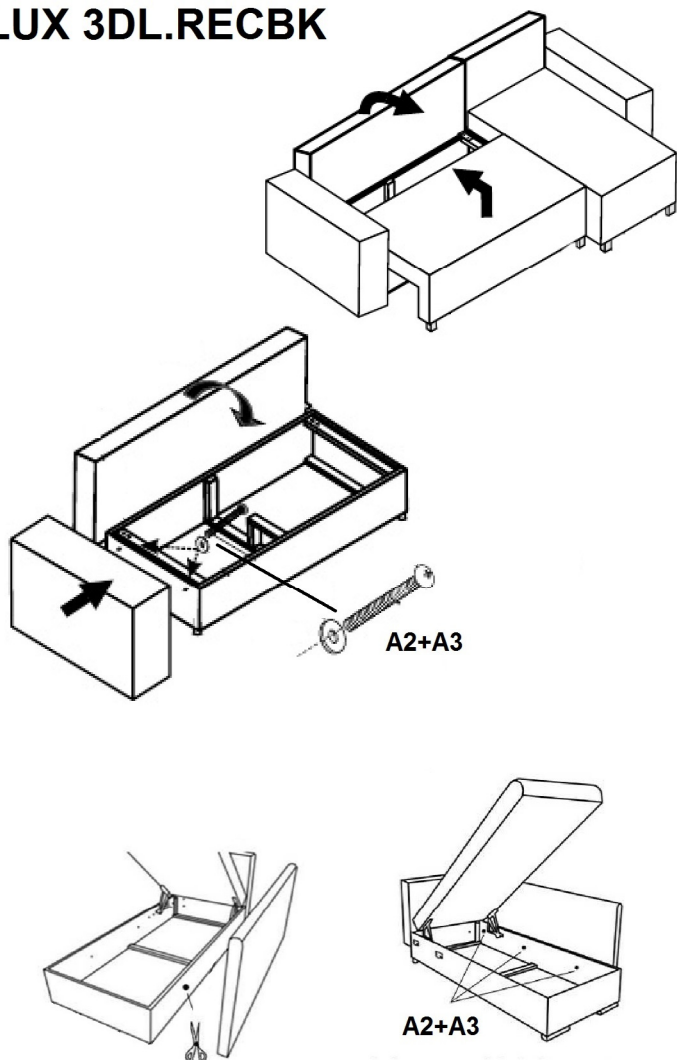

Name - Naam - Nazwa - Isim - Название - Nom - Nome - Jméno - Názov - Név - Denumire		WS M6x40	M8x23	WP M6x50	M6	WP M6x75	WP M6x60	UP M5x35	H=50			
<b>PRZEMEK IV</b> <b>LUX 3DL.RECBKMU</b>		A1 x4	A2 x12	A3 x7	A4 x2	A5 x2	A6 x1	A7 x4	E x4	B x1	B1 x3	C x2

# RECBK.LUX 3DL

Proszę wyczuć palcem otwory pod tkaniną (oznaczony strzałką) i przebić go ostrożnie nożyczkami

**UWAGA !!!**  
Po przebicciu otworu nie będzie można zmienić strony Mebla