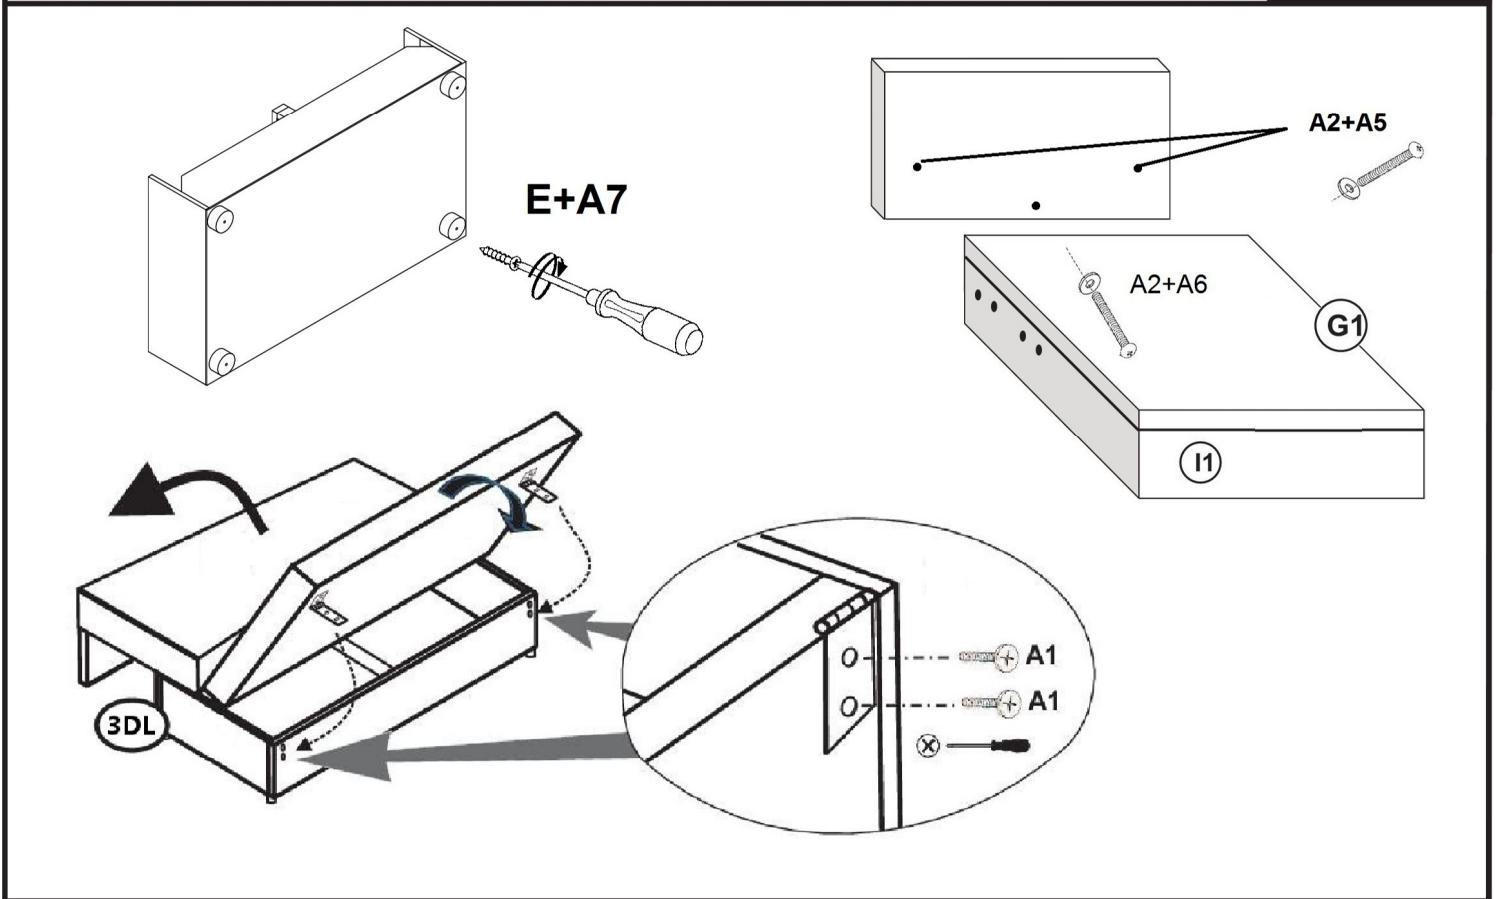

Name - Naam - Nazwa - Isim - Название - Nom - Nome - Jméno - Názov - Név - Denumire		WS M6x40	M8x23	WP M6x50	M6	WP M6x75	WP M6x60	UP M5x35	H=50			
PRZEMEK IV LUX 3DL.RECBKMU		A1 x4	A2 x12	A3 x7	A4 x2	A5 x2	A6 x1	A7 x4	E x4	B x1	B1 x3	C x2