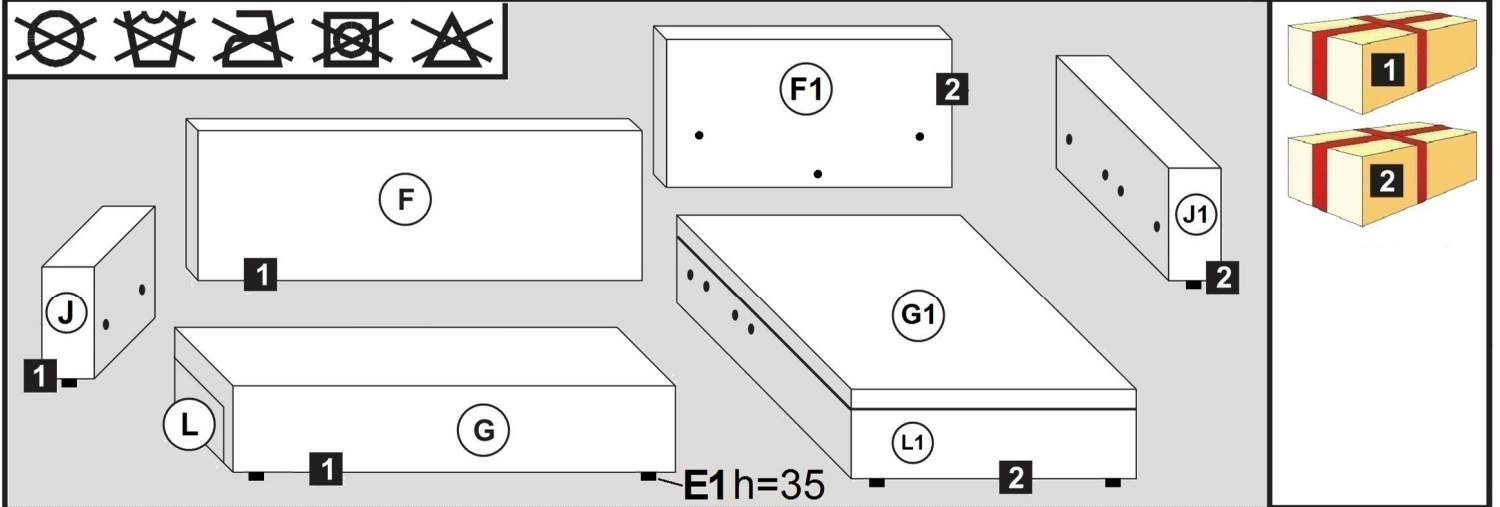

Name - Naam - Nazwa - Isim - Название - Nom - Nome - Jméno - Názov - Név - Denumire		WS M6x40	M8x23	WP M6x50	M6	WP M6x75	WP M6x60	UP M5x35	H=50			
PRZEMEK IV LUX 3DL.RECBKMU		A1 x4	A2 x12	A3 x7	A4 x2	A5 x2	A6 x1	A7 x4	E x4	B x1	B1 x3	C x2