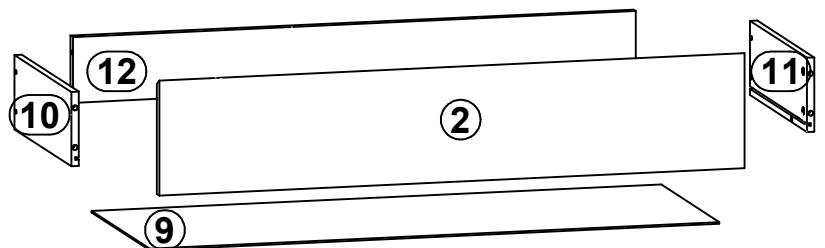

VENOM

S139-KOM4S

A	B	C		D	A	B	C		D
1	S139-001	963	186	4/4	7	S139-401	968	60	2/4
2	S139-002	963	186	4/4	8	S139-901	994	803	2/4
3	S139-101	920	402	1/4	9	S139-902	937	356	2/4
4	S139-102	920	402	1/4	10	ZT1-501	350	120	2/4
5	S139-301	968	371	2/4	11	ZT1-502	350	120	2/4
6	S139-302	968	367	2/4	12	ZT1-503	926	106	2/4

16x φ6x13 mm e3	20x φ8x30 mm f1	16x φ6.5x40 mm f25	4x k1	40x l1	4x φ3.5x16 mm p25	4x φ3.5x10 mm p35	8x φ1.5x12mm #16 r1	16x φ12x10.5mm #12 r15
24x r42	4x 350 mm t35	4x L-360 mm w98\1L	4x L-360 mm w98\1P	1x n26\1	25x φ3.5x16 mm p38			