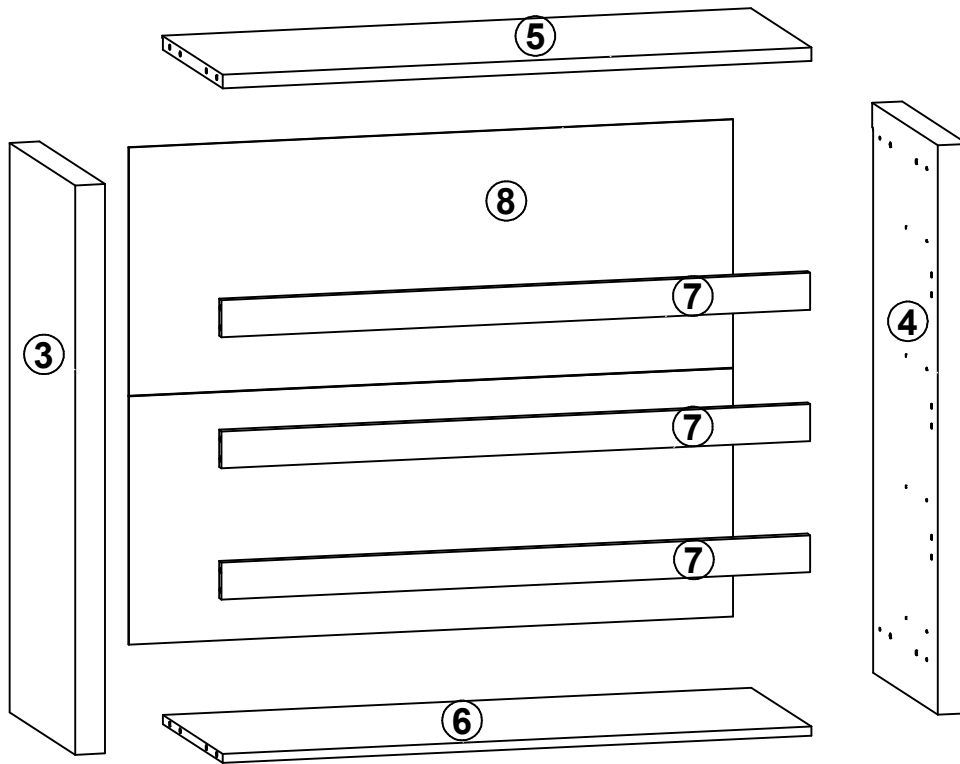

VENOM

S139-KOM4S

A	B	C		D	A	B	C		D
1	S139-001	963	186	4/4	7	S139-401	968	60	2/4
2	S139-002	963	186	4/4	8	S139-901	994	803	2/4
3	S139-101	920	402	1/4	9	S139-902	937	356	2/4
4	S139-102	920	402	1/4	10	ZT1-501	350	120	2/4
5	S139-301	968	371	2/4	11	ZT1-502	350	120	2/4
6	S139-302	968	367	2/4	12	ZT1-503	926	106	2/4

16x φ6x13 mm e3	20x φ8x30 mm f1	16x φ6.5x40 mm f25	4x k1	40x l1	4x φ3.5x16 mm p25	4x φ3.5x10 mm p35	8x φ1.5x12mm #16 r1	16x φ12x10.5mm #12 r15
24x r42	4x 350 mm t35	4x L-360 mm w98\1L	4x L-360 mm w98\1P	1x n26\1	25x φ3.5x16 mm p38			