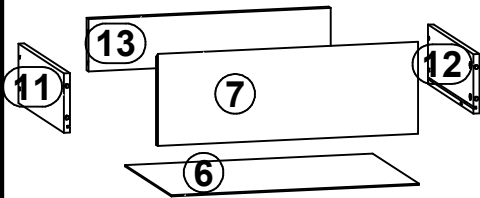

VENOM MIX

S192-REG1D2S

A	B	C	D
1	S139-109	2020	402
2	S139-110	2020	402
3	S139-307	540	367
4	S139-402	540	60
5	S139-404	540	60
6	S139-905	509	356,
7	S192-013	535	186
8	S192-017	1498	535
9	S192-303	539	362
10	S192-903	1907	569
11	ZT1-501	350	120
12	ZT1-502	350	120
13	ZT1-507	498	106

3x a108	6x b52	12x d1 Ø5x17 mm	8x e3 Ø6x13 mm	20x f1 Ø8x30 mm	8x f25 Ø6.5x40 mm	4x k1	60x l1	8x p38 Ø3.5x16 mm
6x p51 Ø3.5x15 mm	12x r1 Ø15x12 mm #16	8x r15 Ø12x10.5 mm #12	20x r42	2x w98\1L 360 mm	2x w98\1P 360 mm	1x n26\1	1x p38 Ø3.5x16 mm	