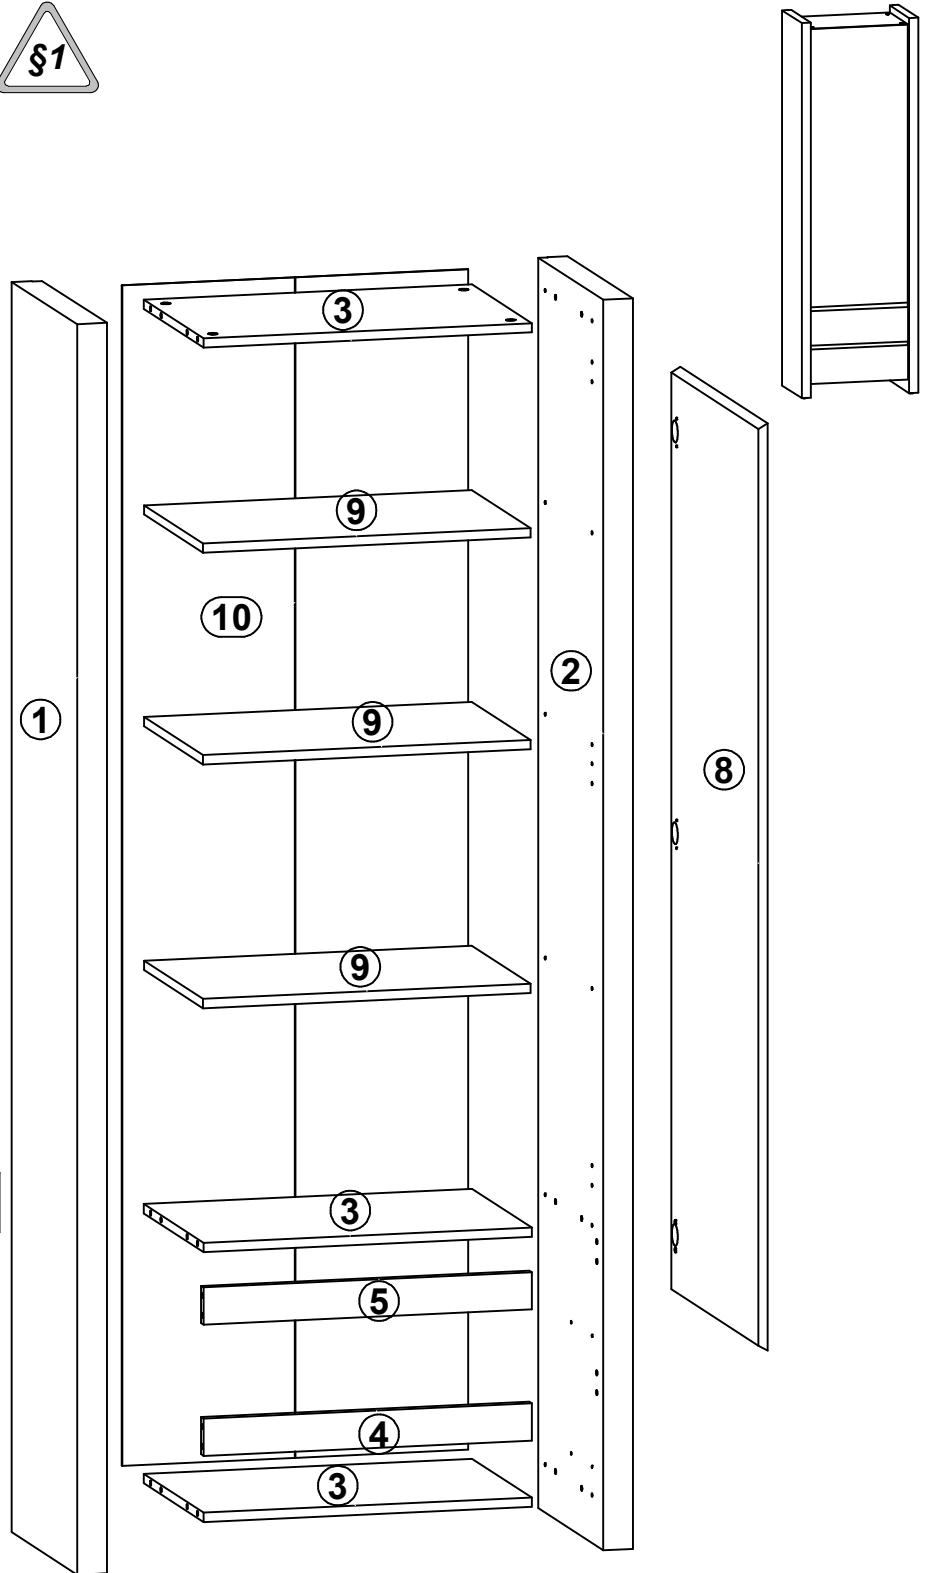

VENOM MIX

S192-REG1D2S

A	B	C	D
1	S139-109	2020	402
2	S139-110	2020	402
3	S139-307	540	367
4	S139-402	540	60
5	S139-404	540	60
6	S139-905	509	356,
7	S192-013	535	186
8	S192-017	1498	535
9	S192-303	539	362
10	S192-903	1907	569
11	ZT1-501	350	120
12	ZT1-502	350	120
13	ZT1-507	498	106

3x a108	6x b52	12x d1 Ø5x17 mm	8x e3 Ø6x13 mm	20x f1 Ø8x30 mm	8x f25 Ø6.5x40 mm	4x k1	60x l1	8x p38 Ø3.5x16 mm
6x p51 Ø3.5x15 mm	12x r1 Ø15x12 mm #16	8x r15 Ø12x10.5 mm #12	20x r42	2x w98\1L 360 mm	2x w98\1P 360 mm	1x n26\1	1x p38 Ø3.5x16 mm	