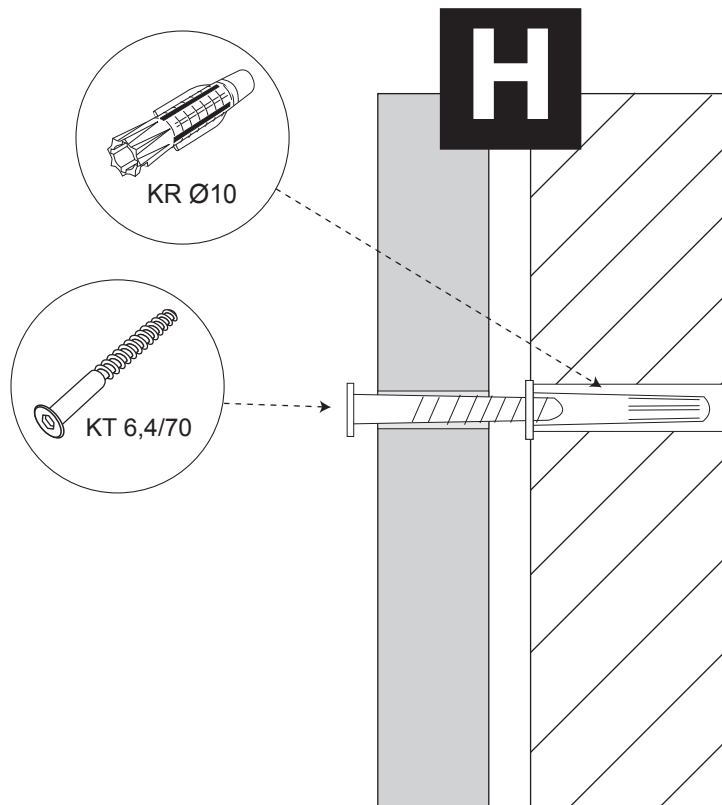

x 6	x 3	x 3	x 10	x 7	x 1	x 1
KK 8/32	KT 6,4/70	KR Ø10	KT 6,3/50	ZA N	kluczyk / key / schlüssel / klíč / kūčis / ключ / raktas	klej / glue / kleber / lepido / lepidlo / klijas / клей / klijai

do montażu potrzebne są:
are needed for assembly:
sind erforderlich für die montage:
jsou potřebné pro montáž:
sú potrebné pre montáž:
которые необходимы для сборки:
Surinkimui reikės:

! UWAGA ! - Mocowanie do ściany.
! WARNING! - Attaching to the wall.
! WARNUNG! - Anbringen an der Wand.
! POZOR! - Připevnění na stěnu.
! POZOR! - Pripevnenie na stenu.
! ВНИМАНИЕ! - Крепление к стене
! DĚMESIO! - Tvirtinimas prie sienos.