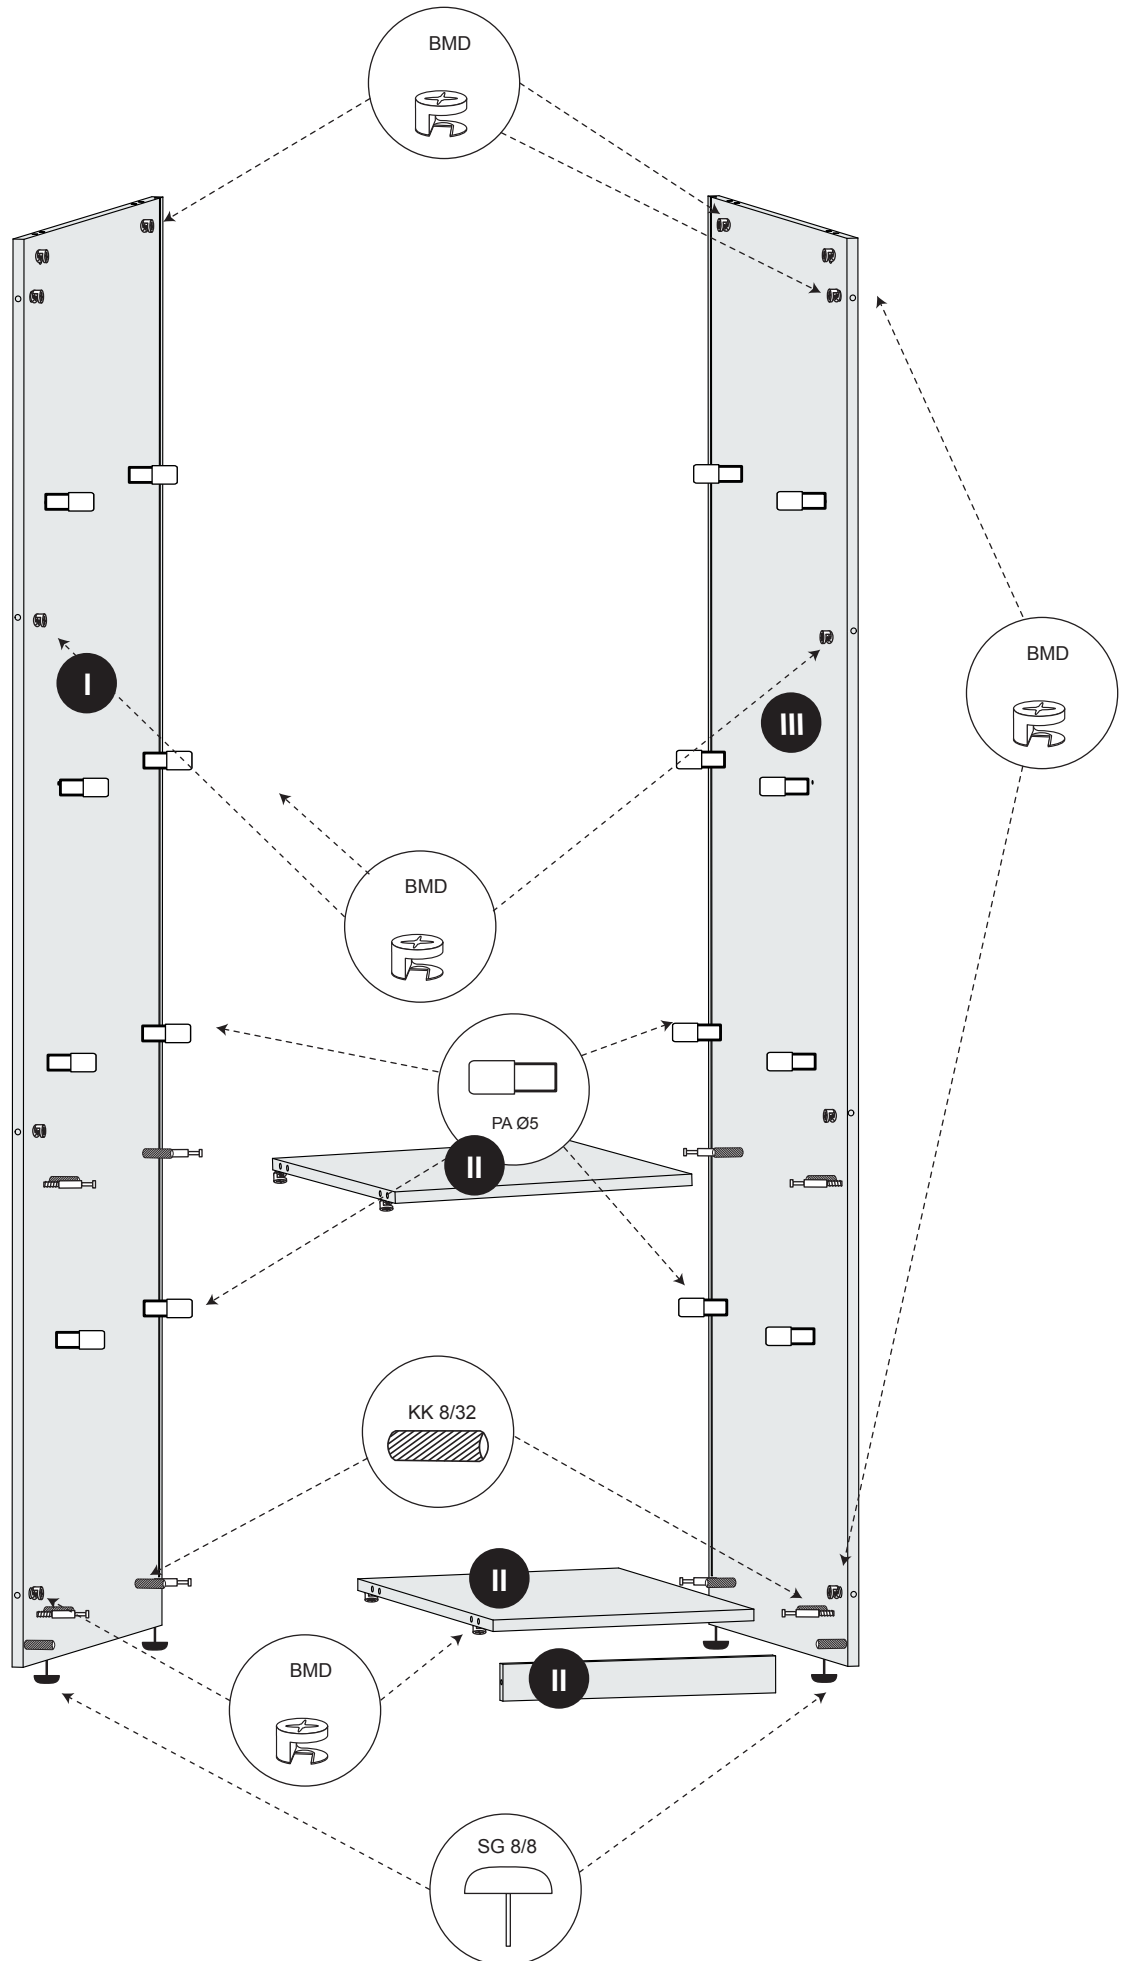

x 22 KK 8/32	x 2 WT 4x30	x 32 BMD	x 20 ZAM	x 8 ZA N 20	x 6 MD2 L68	x 20 ZMD	x 16 PA Ø5	x 1 klej / glue / kleber / lepidlo / lepidlo / клей / klīja	x 8 WE 6,3x13 B	x 16 WT 3,5x16
x 8 SP	x 4 SG 8/8	x 8 GZ 1,4/25	x 4 ZPR	x 4 PK H-2	x 1 UT 1.181	x 1 LT	x 2 KT 50	x 1 PKZ		

do montaży potrzebne są:
 are needed for assembly:
 sind erforderlich für die montage:
 jsou potřebné pro montáž:
 sú potrebné pre montáž:
 которые необходимы для сборки:
 Surinkimui reikės:

UWAGA ! - mebel należy składać w pozycji poziomej
WARNING! - furniture should be submitted in a horizontal position
WARNUNG! - Möbel sollten in einer horizontalen Position vorzulegen
POZOR! - Nábytek by měl být předložen ve vodorovné poloze
POZOR! - Nábytek by mal byť predložený vo vodorovnej polohe
ВНИМАНИЕ! - Мебель должна быть представлена в горизонтальном положении
DÉMESIO! - Baldą surenkame horizontalioje padėtyje

UWAGA! - Mocowanie do ściany.
WARNING! - Attaching to the wall.
WARNUNG! - Anbringen an der Wand.
POZOR! - Připevnění na stěnu.
POZOR! - Pripevnenie na stenu.
ВНИМАНИЕ! - Крепление к стене
DĚMESIO! - Tvirtinimas prie sienos.