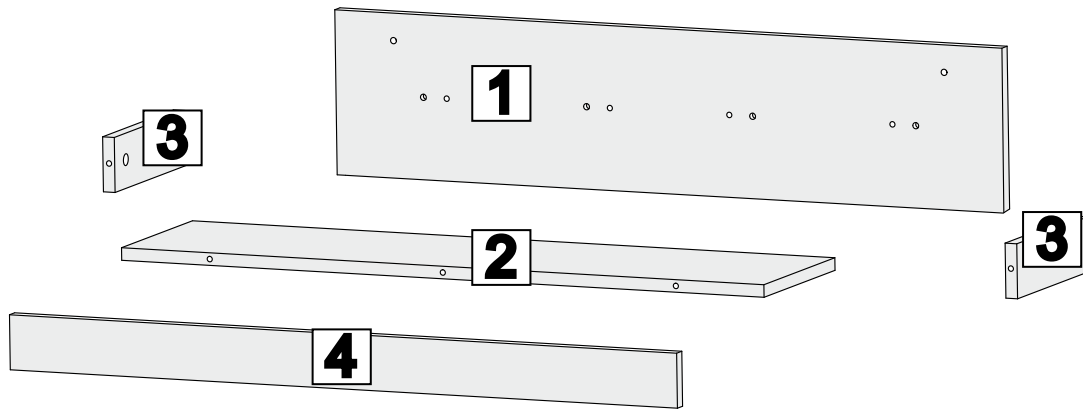

Nr/No	Szt/Qty
1	1
2	1
3	2
4	1

www.MLMEBLE.pl

gb assembly instructions / d montageanleitung / cz montážní návod / sk montážny návod / rus инструкции по монтажу / lt surinkimo instrukcija

INSTRUKCJA MONTAŻU

MODERN 27
↑ 21 → 138 ↗ 26

akcesoria / accessories / zubehör / příslušenství / príslušenstvo / аксессуары / furnitūra :

x 4 KK 8/32	x 8 KT 6,3/50	x 5 MD	x 3 ZAM	x 3 KT 6,4/70	x 3 KR Ø10	x 1 kluczyk / key / schlüssel / klíč / klūč / ключ / raktas	x 1 klej / glue / kleber / lepidlo / lepidlo / клей / klījai
x 3 ZAN							

do montažu potrebne są:
are needed for assembly:
sind erforderlich für die montage:
jsou potřebné pro montáž:
sú potrebné pre montáž:
которые необходимы для сборки:
Surinkimui reikės