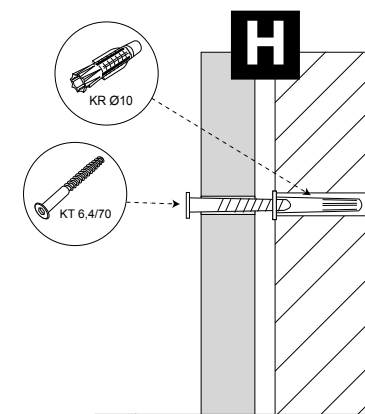

! **UWAGA !** - Mocowanie do ściany.
WARNING! - Attaching to the wall.
WARNUNG! - Anbringen an der Wand.
POZOR! - Připevnění na stěnu.
POZOR! - Pripėvnenie na stėnu.
ВНИМАНИЕ! - Крепление к стене.
DĚMESIO! - Tvirtinimas prie sienos.