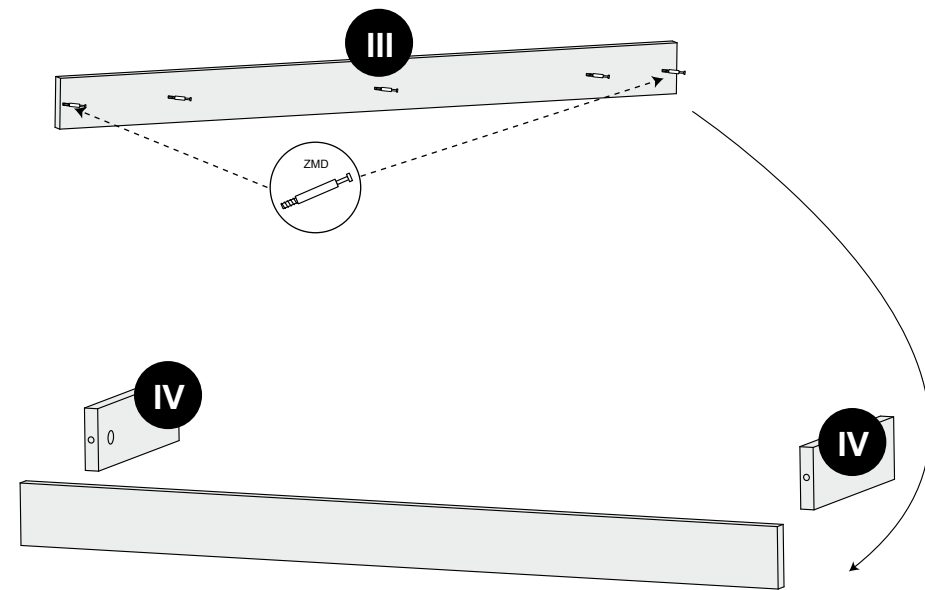

! **UWAGA !** - Mocowanie do ściany.
WARNING! - Attaching to the wall.
WARNUNG! - Anbringen an der Wand.
POZOR! - Připevnění na stěnu.
POZOR! - Pripėvnenie na stėnu.
ВНИМАНИЕ! - Крепление к стене.
DĚMESIO! - Tvirtinimas prie sienos.