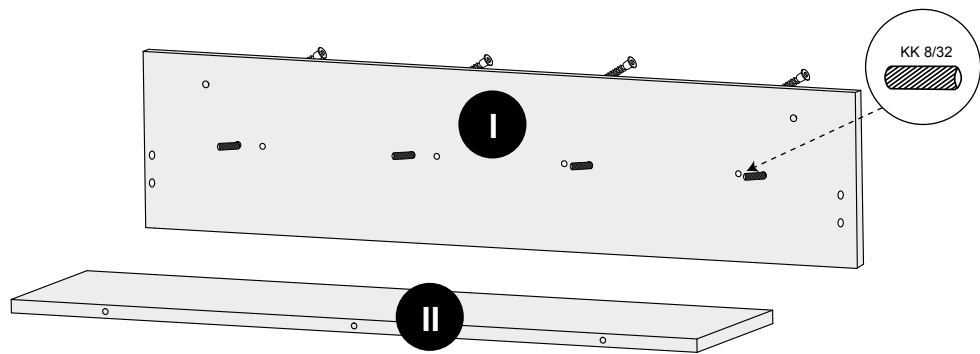

! **UWAGA !** - Mocowanie do ściany.
WARNING! - Attaching to the wall.
WARNUNG! - Anbringen an der Wand.
POZOR! - Připevnění na stěnu.
POZOR! - Pripėvnenie na stėnu.
ВНИМАНИЕ! - Крепление к стене.
DĚMESIO! - Tvirtinimas prie sienos.