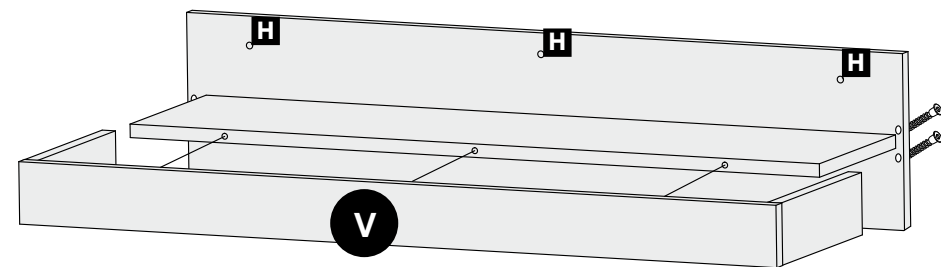

! **UWAGA !** - Mocowanie do ściany.
WARNING! - Attaching to the wall.
WARNUNG! - Anbringen an der Wand.
POZOR! - Připevnění na stěnu.
POZOR! - Pripėvnenie na stėnu.
ВНИМАНИЕ! - Крепление к стене.
DĚMESIO! - Tvirtinimas prie sienos.