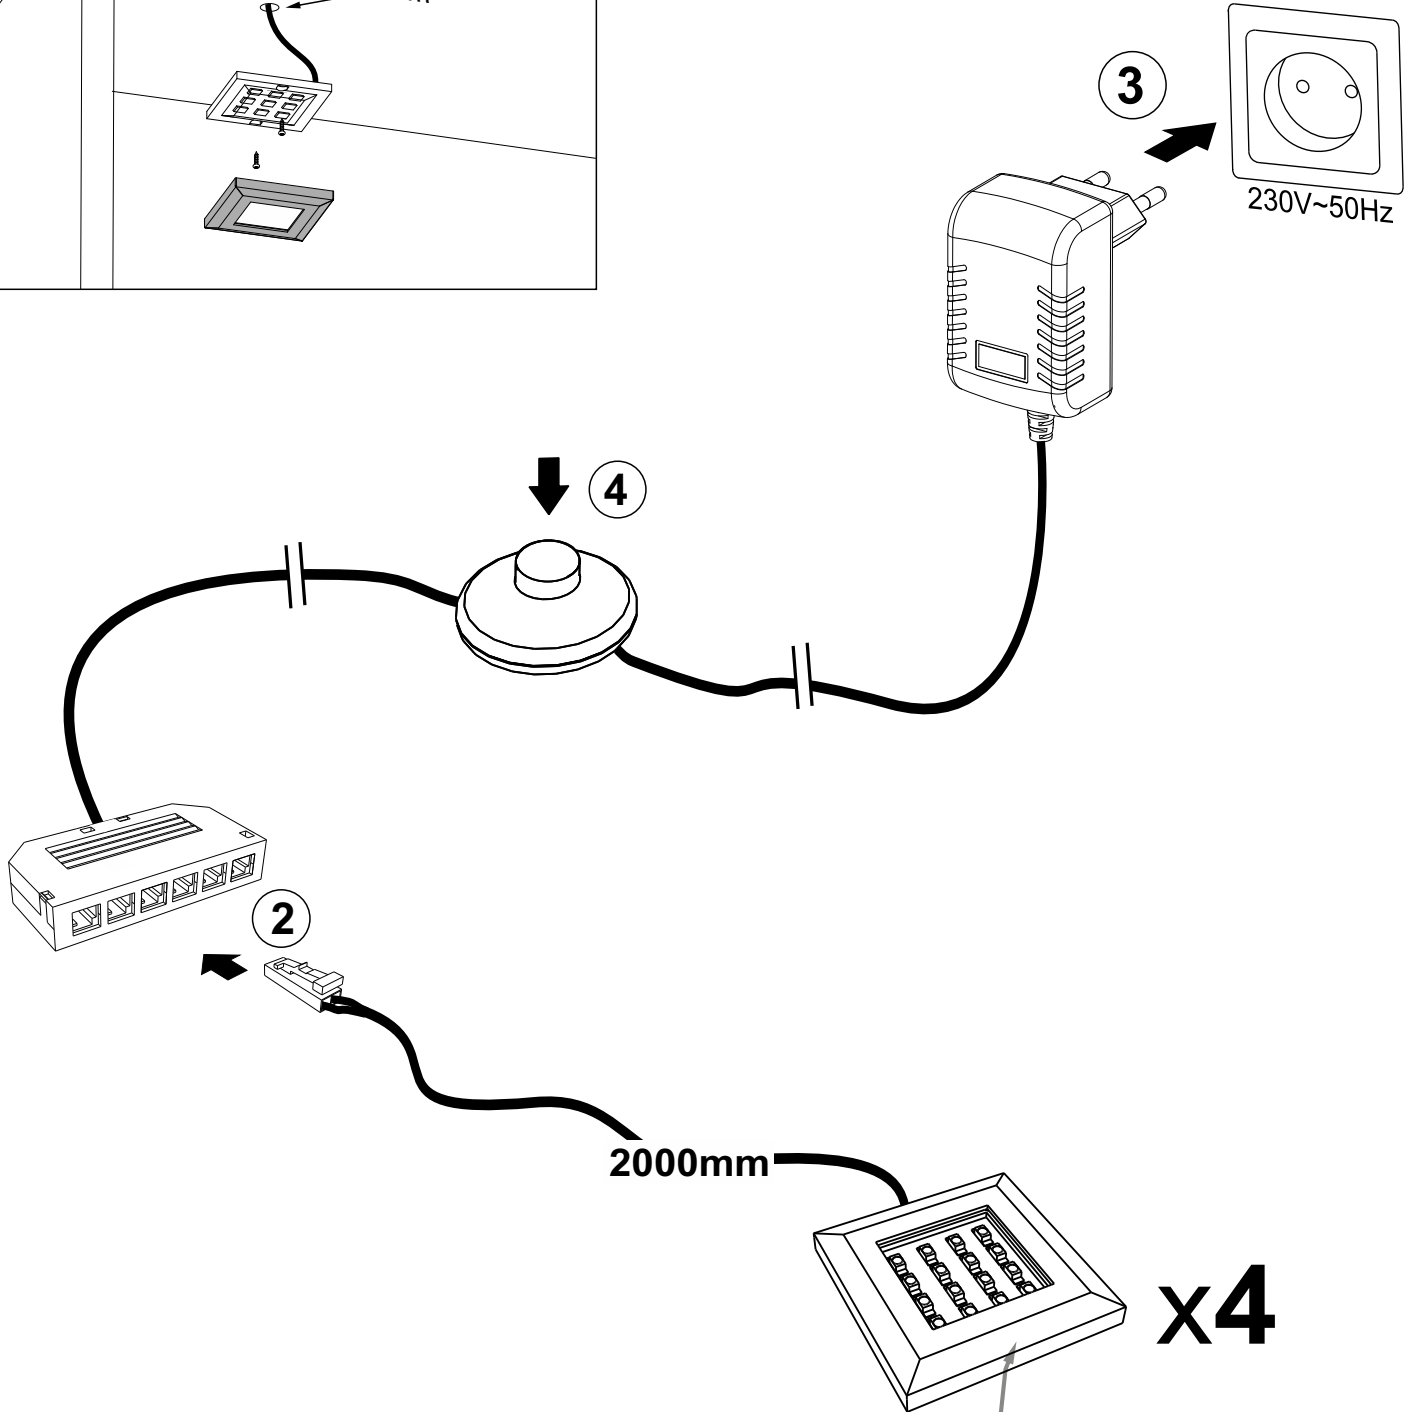

SQUWRE 2S 53x53x7mm
U_{IN}:12VDC I_{IN}: 0,1A P_{IN}:1,2W

FURNIKA

Sp. z o.o. SK
48-200 PRUDNIK
ul.Przemysłowa 11

QC:29.01.21