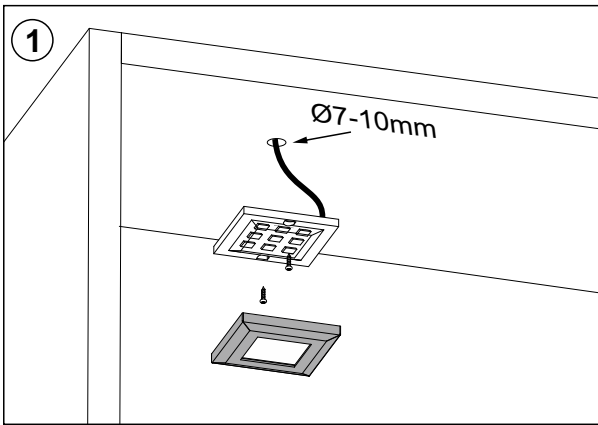

SQUWRE 2S 53x53x7mm
U_{IN}:12VDC I_{IN}: 0,1A P_{IN}:1,2W

FURNIKA

Sp. z o.o. SK
48-200 PRUDNIK
ul.Przemysłowa 11

QC:29.01.21