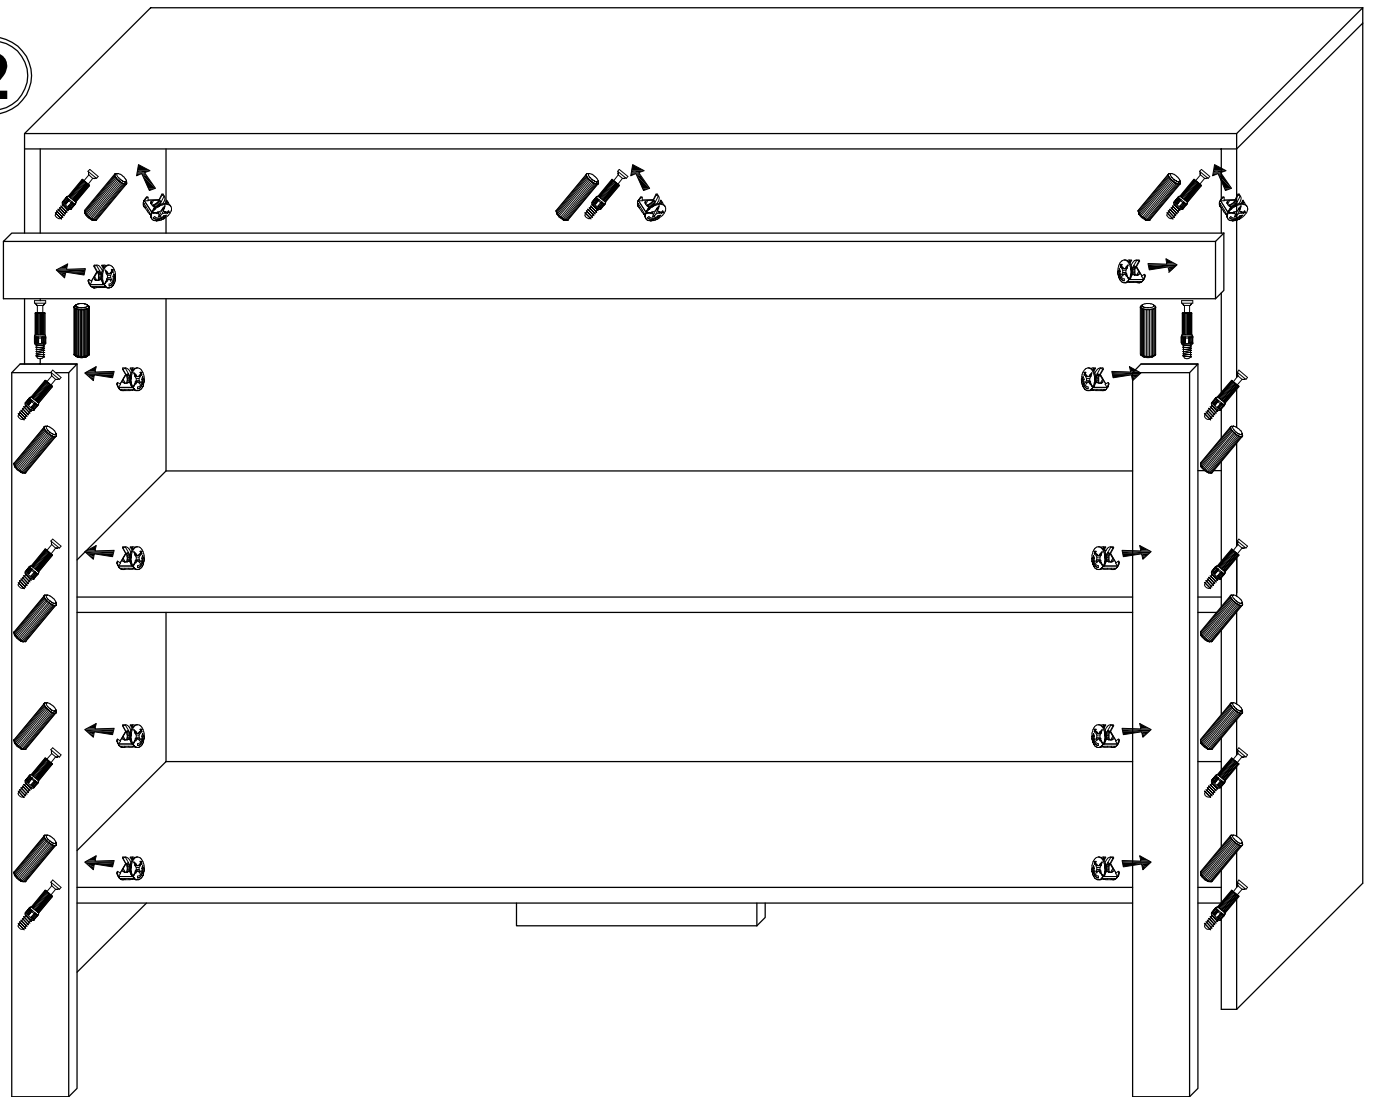

C3

	Rozmery	Balíky
1	1980 x 395	1 / 2
2	1980 x 395	1 / 2
3	1000 x 395	1 / 2
4	968 x 381	1 / 2
5	968 x 381	1 / 2
6	300 x 100	1 / 2
7	968 x 375	2 / 2
8	966 x 365	1 / 2
9	1896 x 100	1 / 2
10	1896 x 100	1 / 2
11	1000 x 100	1 / 2
12	895 x 395	2 / 2
13	895 x 395	2 / 2
14	896 x 396	2 / 2
15	1884 x 487	1 / 2
16	LH L-1865	1 / 2

8	Ø10	ODB
8	2	2

25	25	25	25	2	2	1	4	4	
					4x30	4x45			
4	6	4	28	8	4	4	10	8	

1

2

3