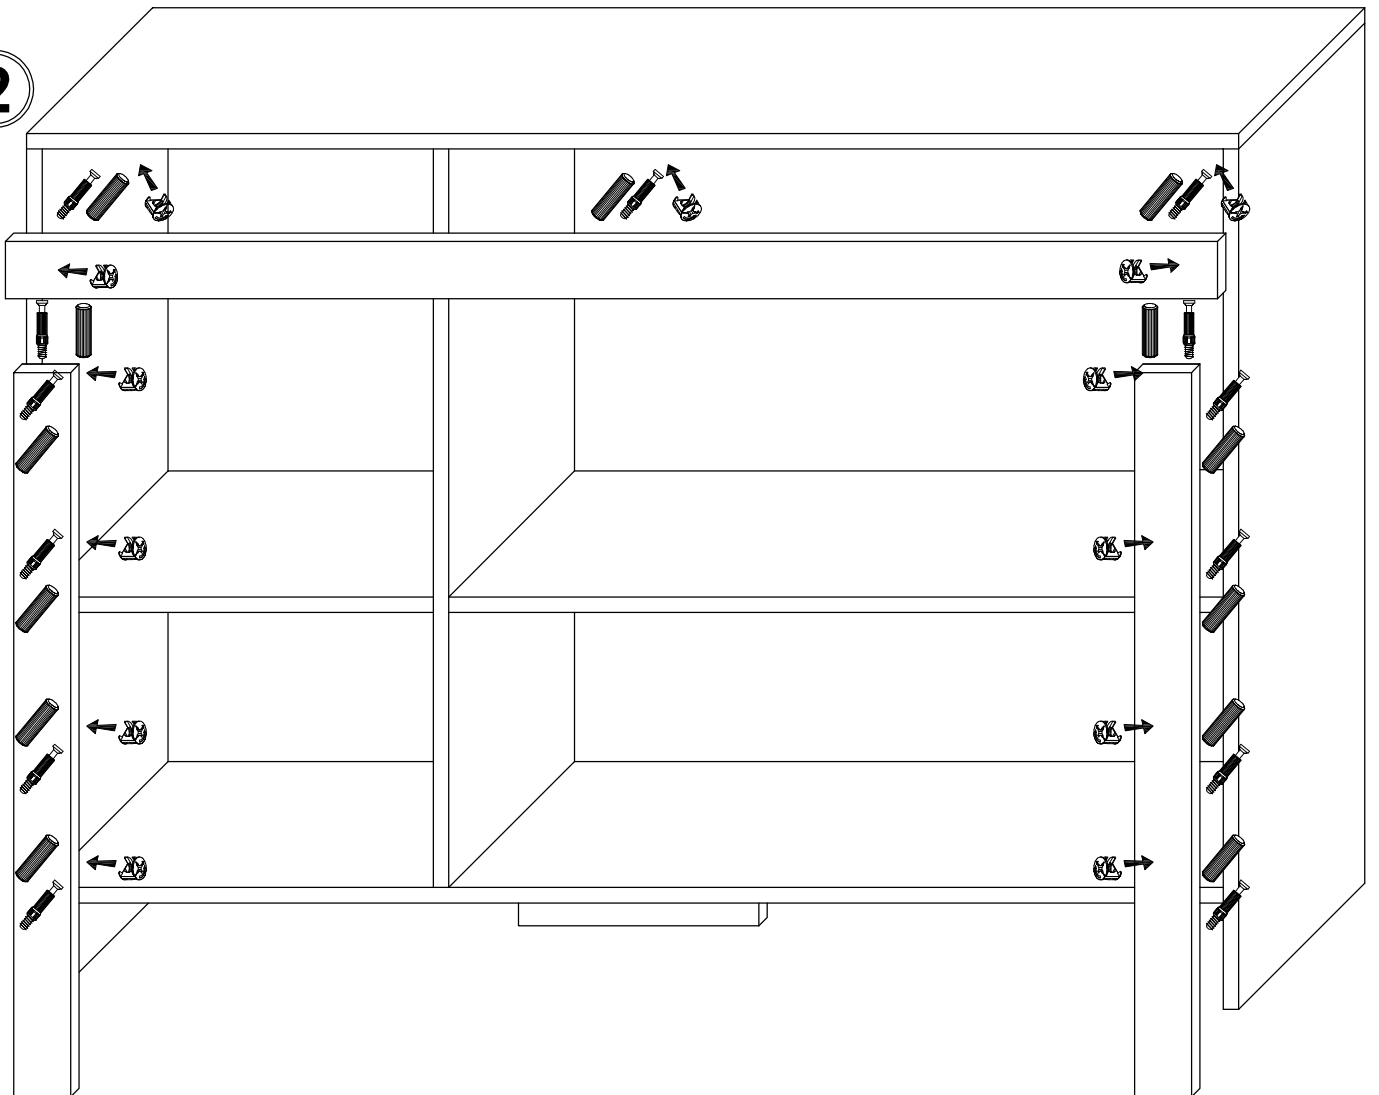

C4

	Rozmery	Balíky
1	1980 x 395	1 / 2
2	1980 x 395	1 / 2
3	1000 x 395	1 / 2
4	368 x 381	2 / 2
5	1864 x 395	1 / 2
6	570 x 375	2 / 2
7	382 x 375	1 / 2
8	570 x 375	1 / 2
9	382 x 375	1 / 2
10	1896 x 100	2 / 2
11	1896 x 100	2 / 2
12	1000 x 100	2 / 2
13	1793 x 495	2 / 2
14	1884 x 578	2 / 2
15	1884 x 391	2 / 2

2	2							
29	33	33	29	2	2	1	4	4
				4x45			4x16	
6	1	26	24	2	2	18	8	

1

2

3