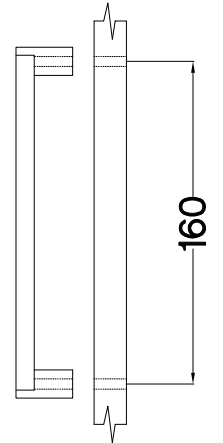

60 GU-36  
FRONT

KUH.70969

Ersatzteil Nummer	Dimension
KUH.70969	354x596x19

M4x27mm	
	
S	U8
1	2

ISM-KUH-01688

1

2

 HG 2	 P5 4
--	--

3

4

5