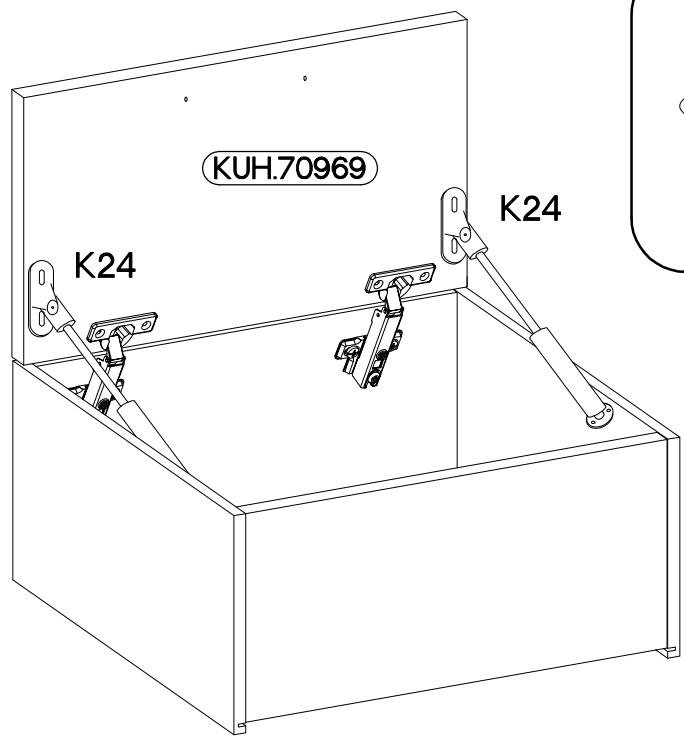

60 GU-36  
FRONT

KUH.70969

Ersatzteil Nummer	Dimension
KUH.70969	354x596x19

M4x27mm	
	
S	U8
1	2

ISM-KUH-01688

1

2

 HG 2	 P5 4
--	--

3

4

5