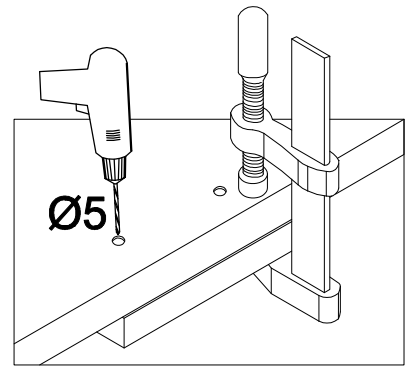

60 GU-36  
FRONT

KUH.70969

Ersatzteil Nummer	Dimension
KUH.70969	354x596x19

M4x27mm	
	
S	U8
1	2

ISM-KUH-01688

1

2

 HG 2	 P5 4
--	--