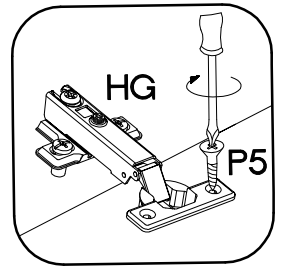

60 GU-36  
FRONT

KUH.70969

Ersatzteil Nummer	Dimension
KUH.70969	354x596x19

M4x27mm	
	
S	U8
1	2

ISM-KUH-01688

1

2

 HG 2	 P5 4
--	--