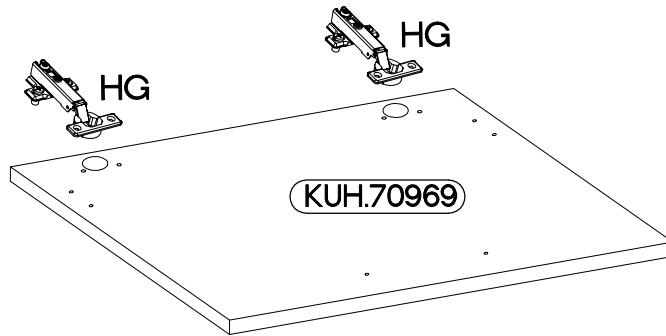

60 GU-36  
FRONT

KUH.70969

Ersatzteil Nummer	Dimension
KUH.70969	354x596x19

M4x27mm	
	
S	U8
1	2

ISM-KUH-01688

1

2

 HG 2	 P5 4
--	--