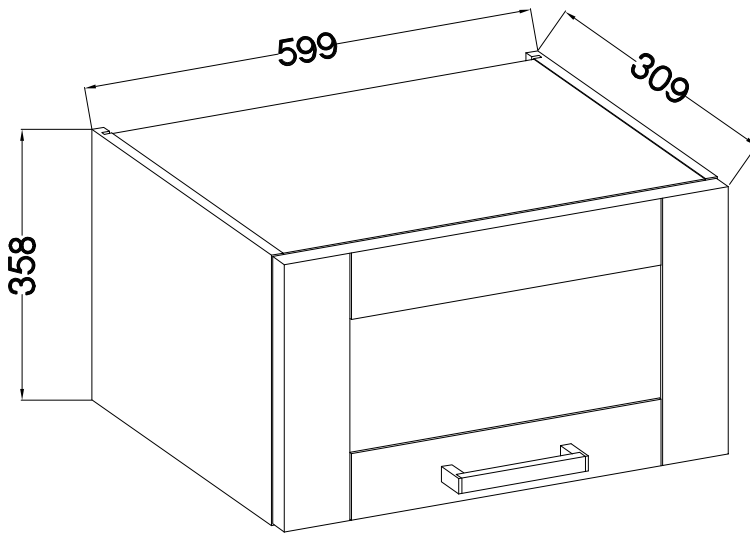

60 GU-36  
FRONT

KUH.70969

Ersatzteil Nummer	Dimension
KUH.70969	354x596x19

M4x27mm	
	
S	U8
1	2

ISM-KUH-01688

1

2

 HG 2	 P5 4
--	--