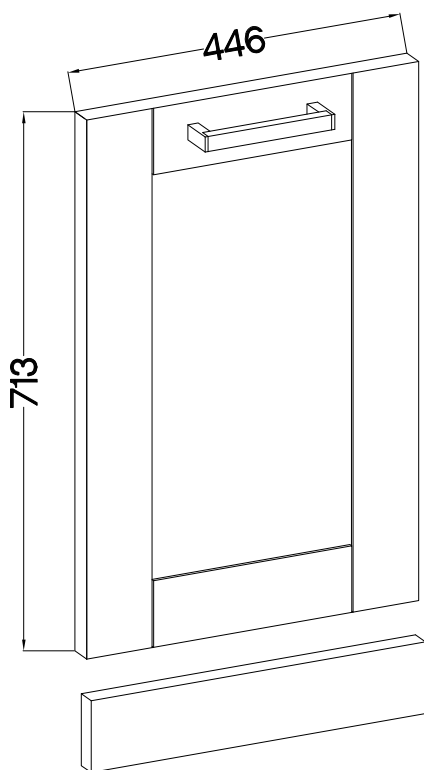

0.5h

ZM 713x446

FRONT

Ersatzteil Nummer	Dimension
KUH.70983	713x446x19
KUH.90196	449x95x16

	M4x27mm
S	U8
1	2

ISM-KUH-01693

1

2