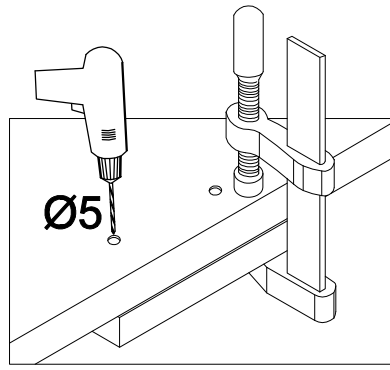

0.5h

ZM 713x446

FRONT

Ersatzteil Nummer	Dimension
KUH.70983	713x446x19
KUH.90196	449x95x16

	M4x27mm
S	U8
1	2

ISM-KUH-01693

1

2