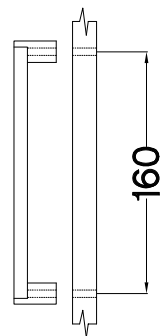

0.5h

ZM 713x446

FRONT

Ersatzteil Nummer	Dimension
KUH.70983	713x446x19
KUH.90196	449x95x16

	M4x27mm
S	U8
1	2

ISM-KUH-01693

1

2