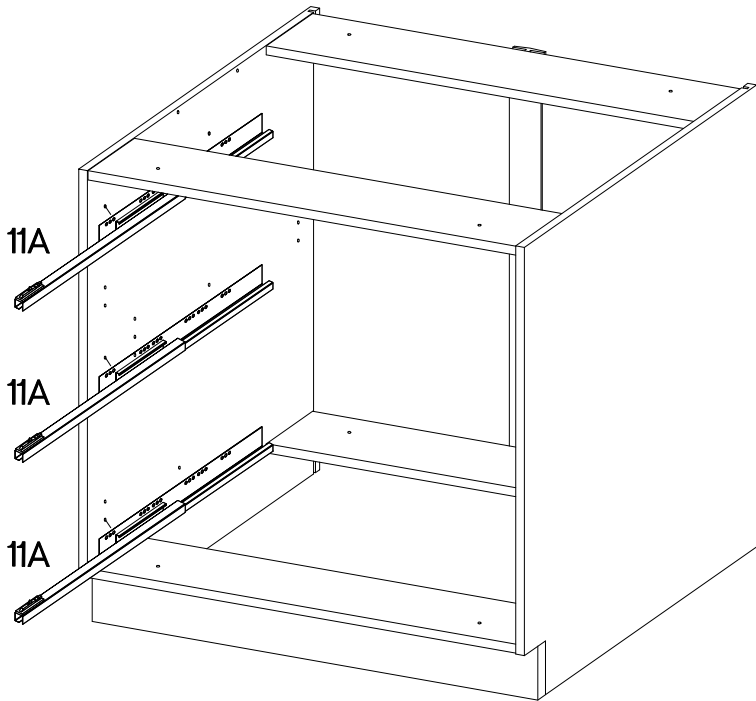

80 D 3S BB  
Premium Box

Ersatzteil Nummer	Dimension
KUH.70970	140x796x19
KUH.70971 x2	283x796x19
KUH.90138 x3	642x492x16
KUH.90141	680x70x16
KUH.90143 x2	680x148x16

3	6	4	6	4
+6.3x13mm	+4.0x16mm	+3.5x13mm	+3.0x16mm	M4x22mm
M3	P1	P5	P11	S
12	12	24	12	3
				U
				U8
				4

ISM-KUH-01690

1

 11B	 11C	 11E	 11F	 11H	 P11	 P5	 11G
2	2	4	4	4	8	16	4

x2

					
11D	11C	11E	P11	P5	11G
1	1	2	4	8	2

 11A	$\phi 6.3 \times 13 \text{mm}$  M3	$\phi 4.0 \times 16 \text{mm}$  P1
3	12	12

4

 S	M4x22mm  U	M4x27mm  U8
3	2	4