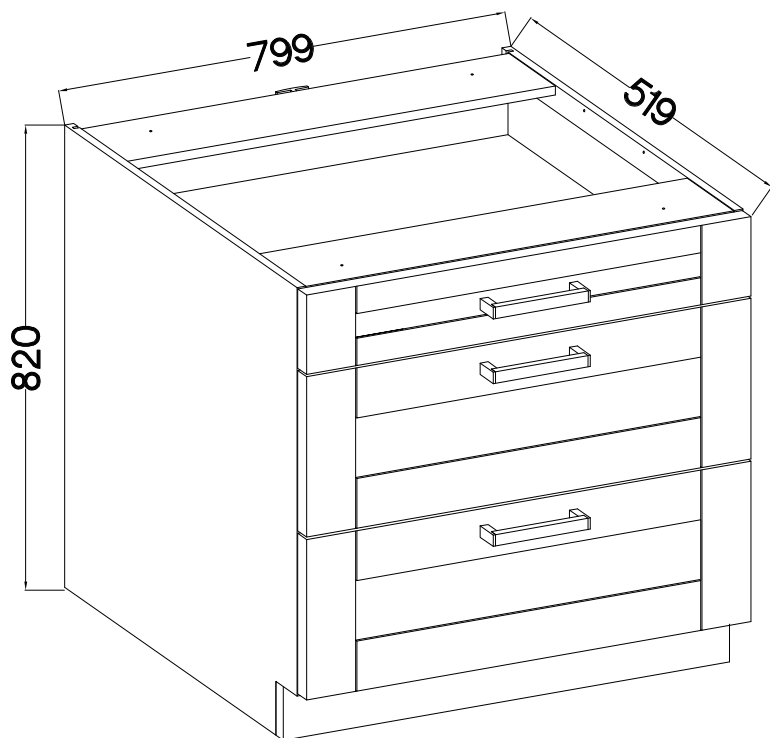

80 D 3S BB  
Premium Box

Ersatzteil Nummer	Dimension
KUH.70970	140x796x19
KUH.70971 x2	283x796x19
KUH.90138 x3	642x492x16
KUH.90141	680x70x16
KUH.90143 x2	680x148x16

3	6	4	6	4
+6.3x13mm	+4.0x16mm	+3.5x13mm	+3.0x16mm	M4x22mm
M3	P1	P5	P11	S
12	12	24	12	3
				U
				U8
				4

ISM-KUH-01690

1

 11B	 11C	 11E	 11F	 11H	 P11	 P5	 11G
2	2	4	4	4	8	16	4

x2

					
11D	11C	11E	P11	P5	11G
1	1	2	4	8	2

 11A	$\phi 6.3 \times 13 \text{mm}$  M3	$\phi 4.0 \times 16 \text{mm}$  P1
3	12	12

4

 S	M4x22mm  U	M4x27mm  U8
3	2	4