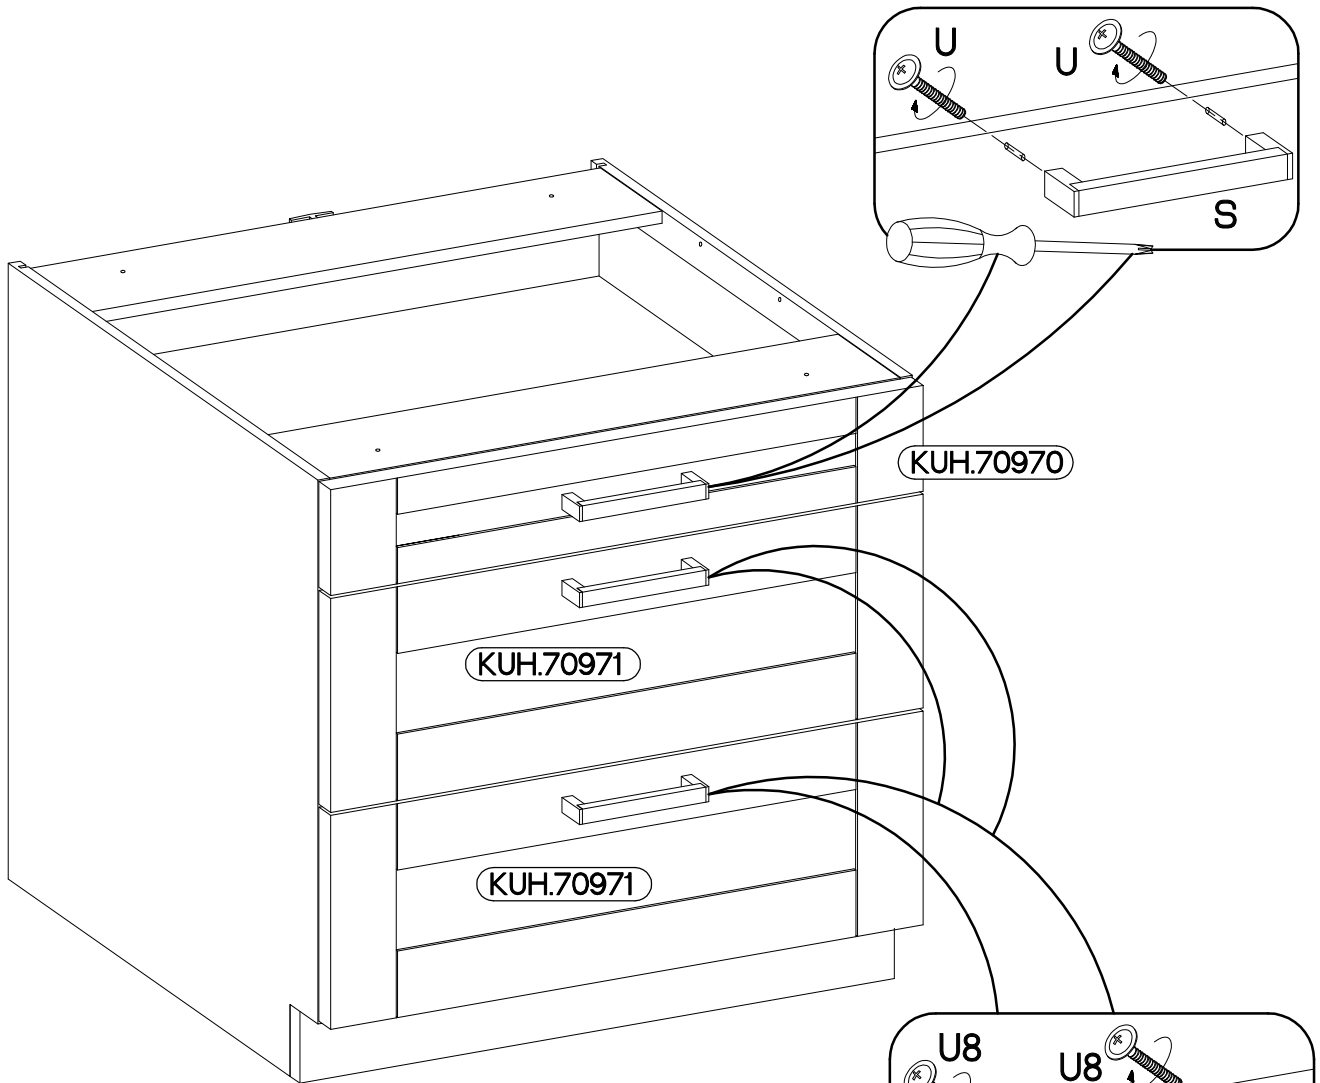

80 D 3S BB  
Premium Box

Ersatzteil Nummer	Dimension
KUH.70970	140x796x19
KUH.70971 x2	283x796x19
KUH.90138 x3	642x492x16
KUH.90141	680x70x16
KUH.90143 x2	680x148x16

3	6	4	6	4
+6.3x13mm	+4.0x16mm	+3.5x13mm	+3.0x16mm	M4x22mm
M3	P1	P5	P11	S
12	12	24	12	3
				U
				U8
				4

ISM-KUH-01690

1

 11B	 11C	 11E	 11F	 11H	 P11	 P5	 11G
2	2	4	4	4	8	16	4

x2

					
11D	11C	11E	P11	P5	11G
1	1	2	4	8	2

 11A	$\phi 6.3 \times 13 \text{mm}$  M3	$\phi 4.0 \times 16 \text{mm}$  P1
3	12	12

4

 S	M4x22mm  U	M4x27mm  U8
3	2	4