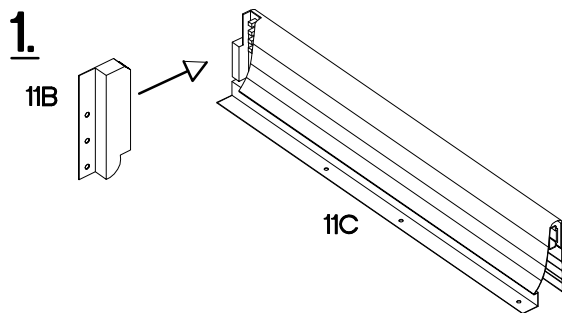

80 D 3S BB  
Premium Box

Ersatzteil Nummer	Dimension
KUH.70970	140x796x19
KUH.70971 x2	283x796x19
KUH.90138 x3	642x492x16
KUH.90141	680x70x16
KUH.90143 x2	680x148x16

3	6	4	6	4
+6.3x13mm	+4.0x16mm	+3.5x13mm	+3.0x16mm	M4x22mm
M3	P1	P5	P11	S
12	12	24	12	3
				U
				U8
				4

ISM-KUH-01690

1

 11B	 11C	 11E	 11F	 11H	 P11	 P5	 11G
2	2	4	4	4	8	16	4

x2

					
11D	11C	11E	P11	P5	11G
1	1	2	4	8	2

 11A	$\phi 6.3 \times 13 \text{mm}$  M3	$\phi 4.0 \times 16 \text{mm}$  P1
3	12	12

4

 S	M4x22mm  U	M4x27mm  U8
3	2	4