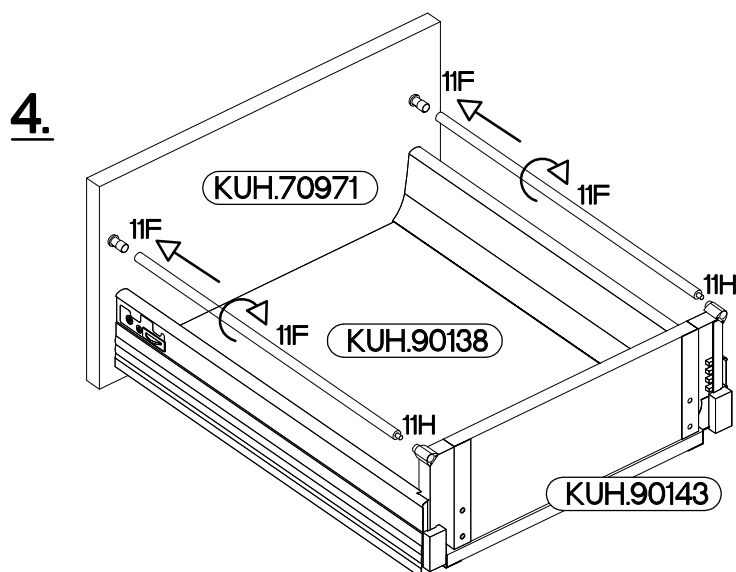

80 D 3S BB  
Premium Box

Ersatzteil Nummer	Dimension
KUH.70970	140x796x19
KUH.70971 x2	283x796x19
KUH.90138 x3	642x492x16
KUH.90141	680x70x16
KUH.90143 x2	680x148x16

3	6	4	6	4
+6.3x13mm	+4.0x16mm	+3.5x13mm	+3.0x16mm	M4x22mm
M3	P1	P5	P11	S
12	12	24	12	3
				U
				U8
				4

ISM-KUH-01690

1

 11B	 11C	 11E	 11F	 11H	 P11	 P5	 11G
2	2	4	4	4	8	16	4

x2

					
11D	11C	11E	P11	P5	11G
1	1	2	4	8	2

 11A	$\phi 6.3 \times 13 \text{mm}$  M3	$\phi 4.0 \times 16 \text{mm}$  P1
3	12	12

4

 S	M4x22mm  U	M4x27mm  U8
3	2	4