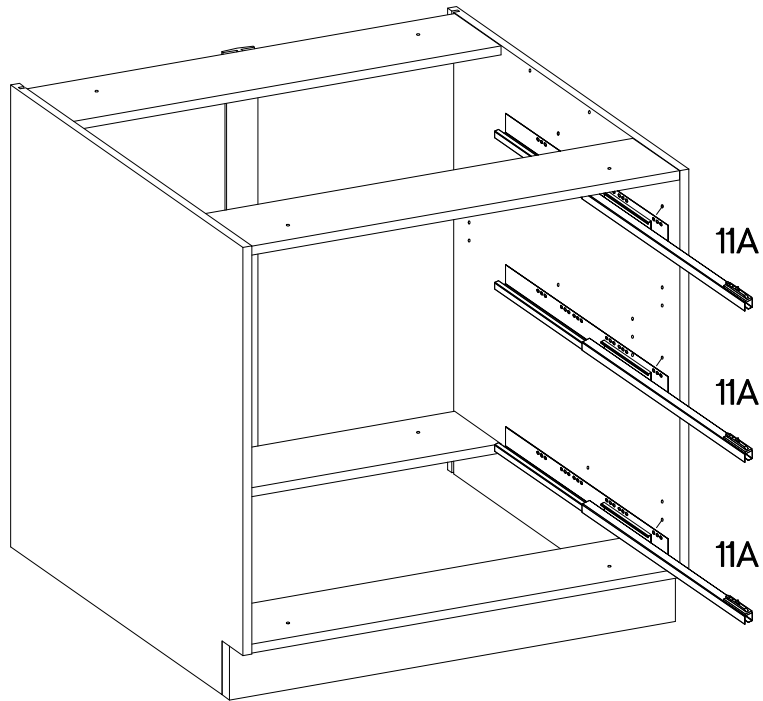

80 D 3S BB  
Premium Box

Ersatzteil Nummer	Dimension
KUH.70970	140x796x19
KUH.70971 x2	283x796x19
KUH.90138 x3	642x492x16
KUH.90141	680x70x16
KUH.90143 x2	680x148x16

3	6	4	6	4
+6.3x13mm	+4.0x16mm	+3.5x13mm	+3.0x16mm	M4x22mm
M3	P1	P5	P11	S
12	12	24	12	3
				U
				U8
				4

ISM-KUH-01690

1

 11B	 11C	 11E	 11F	 11H	 P11	 P5	 11G
2	2	4	4	4	8	16	4

x2

					
11D	11C	11E	P11	P5	11G
1	1	2	4	8	2

 11A	$\phi 6.3 \times 13 \text{mm}$  M3	$\phi 4.0 \times 16 \text{mm}$  P1
3	12	12

4

 S	M4x22mm  U	M4x27mm  U8
3	2	4