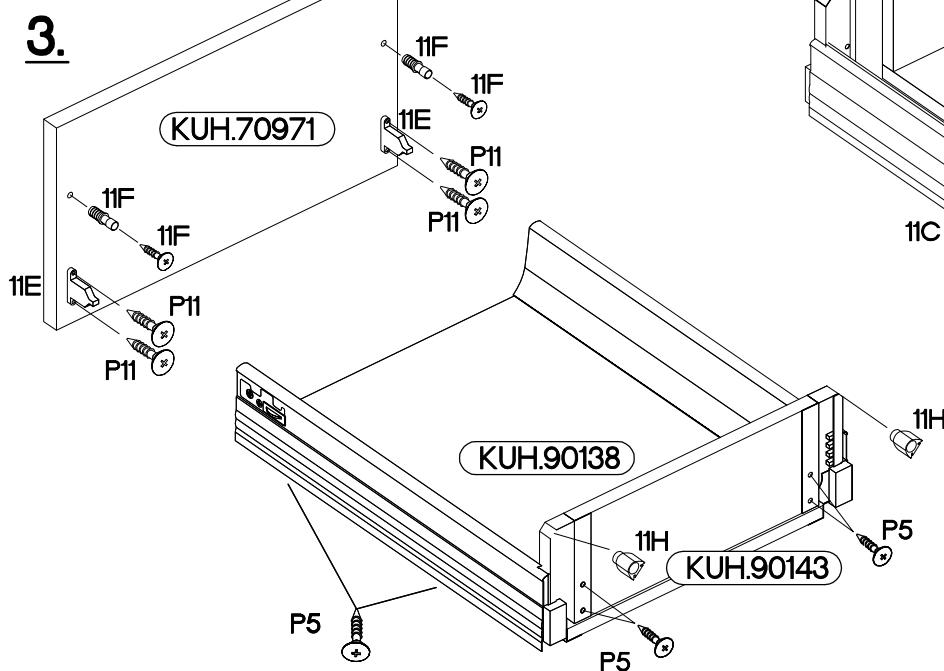

80 D 3S BB  
Premium Box

Ersatzteil Nummer	Dimension
KUH.70970	140x796x19
KUH.70971 x2	283x796x19
KUH.90138 x3	642x492x16
KUH.90141	680x70x16
KUH.90143 x2	680x148x16

3	6	4	6	4
+6.3x13mm	+4.0x16mm	+3.5x13mm	+3.0x16mm	M4x22mm
M3	P1	P5	P11	S
12	12	24	12	3
				U
				U8
				4

ISM-KUH-01690

1

 11B	 11C	 11E	 11F	 11H	 P11	 P5	 11G
2	2	4	4	4	8	16	4

x2

					
11D	11C	11E	P11	P5	11G
1	1	2	4	8	2

 11A	$\phi 6.3 \times 13 \text{mm}$  M3	$\phi 4.0 \times 16 \text{mm}$  P1
3	12	12

4

 S	M4x22mm  U	M4x27mm  U8
3	2	4