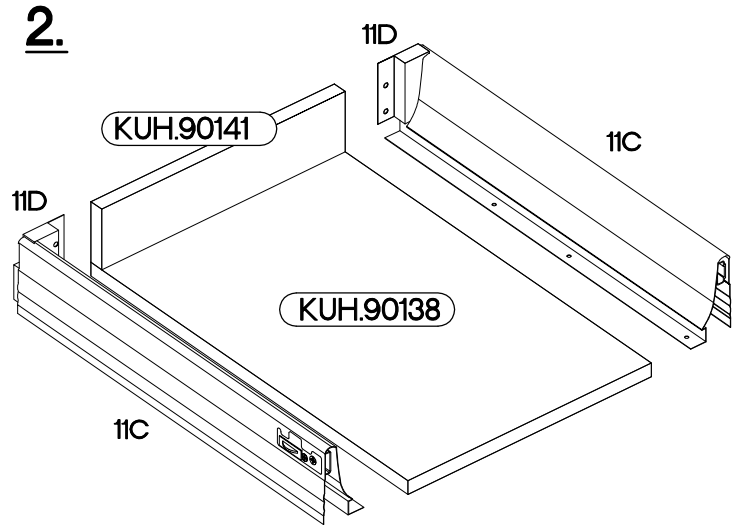

80 D 3S BB  
Premium Box

Ersatzteil Nummer	Dimension
KUH.70970	140x796x19
KUH.70971 x2	283x796x19
KUH.90138 x3	642x492x16
KUH.90141	680x70x16
KUH.90143 x2	680x148x16

3	6	4	6	4
+6.3x13mm	+4.0x16mm	+3.5x13mm	+3.0x16mm	M4x22mm
M3	P1	P5	P11	S
12	12	24	12	3
				U
				U8
				4

ISM-KUH-01690

1

 11B	 11C	 11E	 11F	 11H	 P11	 P5	 11G
2	2	4	4	4	8	16	4

x2

					
11D	11C	11E	P11	P5	11G
1	1	2	4	8	2

 11A	$\phi 6.3 \times 13 \text{mm}$  M3	$\phi 4.0 \times 16 \text{mm}$  P1
3	12	12

4

 S	M4x22mm  U	M4x27mm  U8
3	2	4