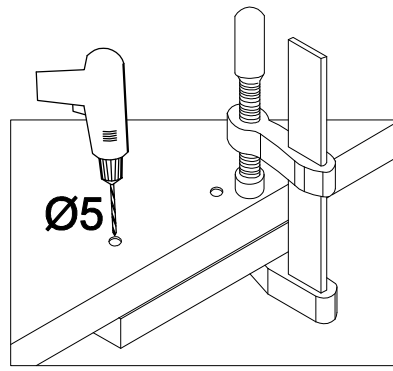

80 D 3S BB  
Premium Box

Ersatzteil Nummer	Dimension
KUH.70970	140x796x19
KUH.70971 x2	283x796x19
KUH.90138 x3	642x492x16
KUH.90141	680x70x16
KUH.90143 x2	680x148x16

3	6	4	6	4
+6.3x13mm	+4.0x16mm	+3.5x13mm	+3.0x16mm	M4x22mm
M3	P1	P5	P11	S
12	12	24	12	3
				U
				U8
				4

ISM-KUH-01690

1

 11B	 11C	 11E	 11F	 11H	 P11	 P5	 11G
2	2	4	4	4	8	16	4

x2

					
11D	11C	11E	P11	P5	11G
1	1	2	4	8	2

 11A	$\phi 6.3 \times 13 \text{mm}$  M3	$\phi 4.0 \times 16 \text{mm}$  P1
3	12	12

4

 S	M4x22mm  U	M4x27mm  U8
3	2	4