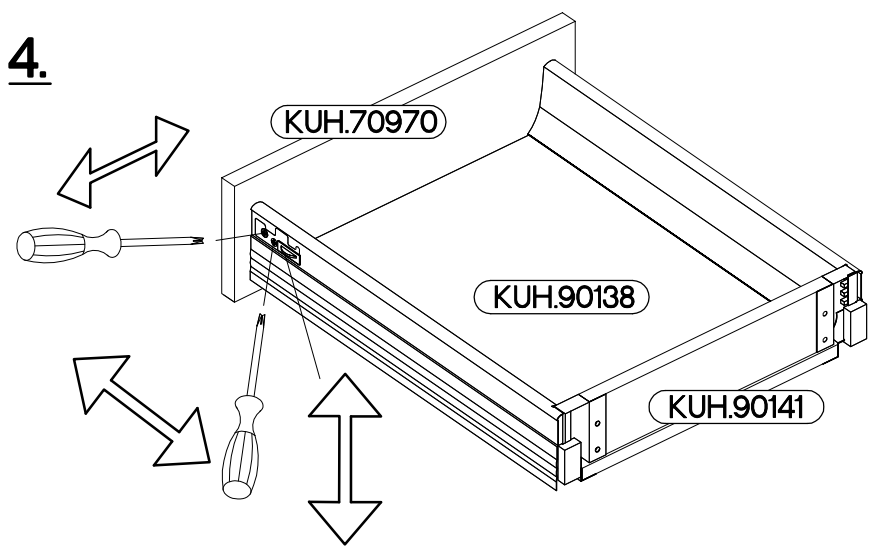

80 D 3S BB  
Premium Box

Ersatzteil Nummer	Dimension
KUH.70970	140x796x19
KUH.70971 x2	283x796x19
KUH.90138 x3	642x492x16
KUH.90141	680x70x16
KUH.90143 x2	680x148x16

3	6	4	6	4
+6.3x13mm	+4.0x16mm	+3.5x13mm	+3.0x16mm	M4x22mm
M3	P1	P5	P11	S
12	12	24	12	3
				U
				U8
				4

ISM-KUH-01690

1

 11B	 11C	 11E	 11F	 11H	 P11	 P5	 11G
2	2	4	4	4	8	16	4

x2

					
11D	11C	11E	P11	P5	11G
1	1	2	4	8	2

 11A	$\phi 6.3 \times 13 \text{mm}$  M3	$\phi 4.0 \times 16 \text{mm}$  P1
3	12	12

4

 S	M4x22mm  U	M4x27mm  U8
3	2	4