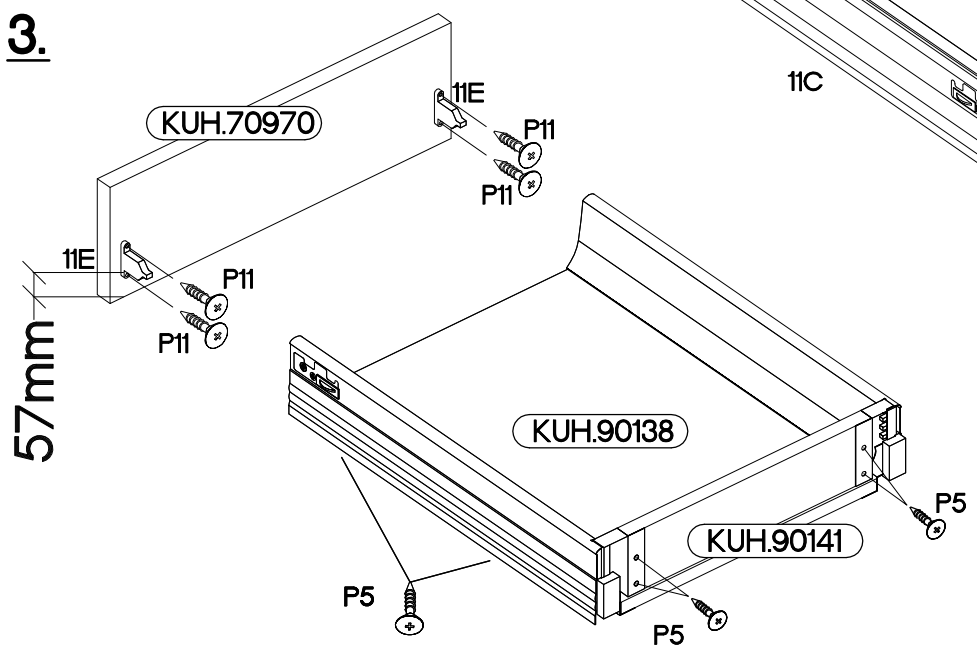

80 D 3S BB  
Premium Box

Ersatzteil Nummer	Dimension
KUH.70970	140x796x19
KUH.70971 x2	283x796x19
KUH.90138 x3	642x492x16
KUH.90141	680x70x16
KUH.90143 x2	680x148x16

3	6	4	6	4
+6.3x13mm	+4.0x16mm	+3.5x13mm	+3.0x16mm	M4x22mm
M3	P1	P5	P11	S
12	12	24	12	3
				U
				U8
				4

ISM-KUH-01690

1

 11B	 11C	 11E	 11F	 11H	 P11	 P5	 11G
2	2	4	4	4	8	16	4

x2

					
11D	11C	11E	P11	P5	11G
1	1	2	4	8	2

 11A	$\phi 6.3 \times 13 \text{mm}$  M3	$\phi 4.0 \times 16 \text{mm}$  P1
3	12	12

4

 S	M4x22mm  U	M4x27mm  U8
3	2	4