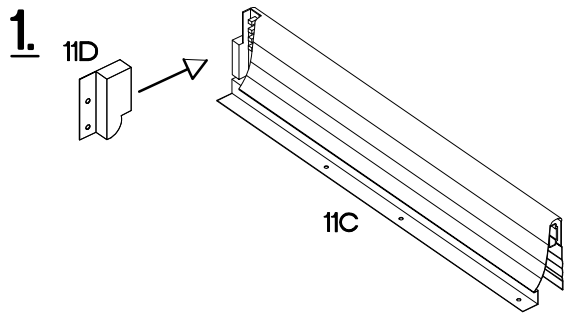

80 D 3S BB  
Premium Box

Ersatzteil Nummer	Dimension
KUH.70970	140x796x19
KUH.70971 x2	283x796x19
KUH.90138 x3	642x492x16
KUH.90141	680x70x16
KUH.90143 x2	680x148x16

3	6	4	6	4
+6.3x13mm	+4.0x16mm	+3.5x13mm	+3.0x16mm	M4x22mm
M3	P1	P5	P11	S
12	12	24	12	3
				U
				U8
				4

ISM-KUH-01690

1

 11B	 11C	 11E	 11F	 11H	 P11	 P5	 11G
2	2	4	4	4	8	16	4

x2

					
11D	11C	11E	P11	P5	11G
1	1	2	4	8	2

 11A	$\phi 6.3 \times 13 \text{mm}$  M3	$\phi 4.0 \times 16 \text{mm}$  P1
3	12	12

4

 S	M4x22mm  U	M4x27mm  U8
3	2	4