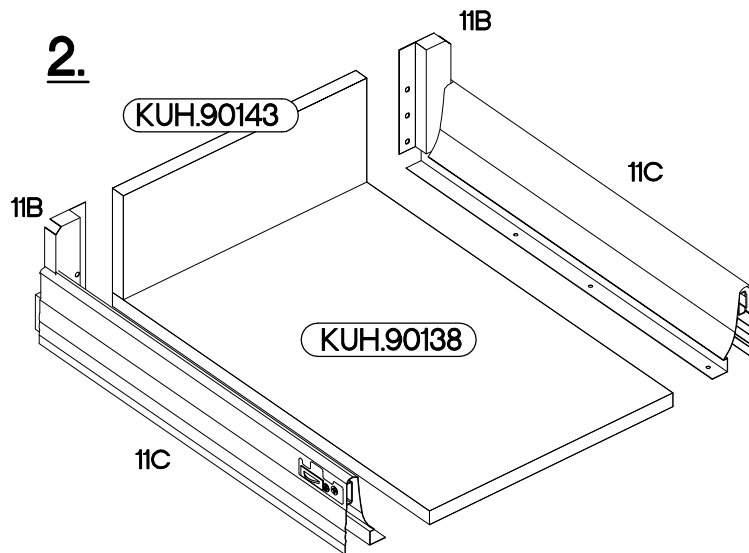

80 D 3S BB  
Premium Box

Ersatzteil Nummer	Dimension
KUH.70970	140x796x19
KUH.70971 x2	283x796x19
KUH.90138 x3	642x492x16
KUH.90141	680x70x16
KUH.90143 x2	680x148x16

3	6	4	6	4
+6.3x13mm	+4.0x16mm	+3.5x13mm	+3.0x16mm	M4x22mm
M3	P1	P5	P11	S
12	12	24	12	3
				U
				U8
				4

ISM-KUH-01690

1

 11B	 11C	 11E	 11F	 11H	 P11	 P5	 11G
2	2	4	4	4	8	16	4

x2

					
11D	11C	11E	P11	P5	11G
1	1	2	4	8	2

 11A	$\phi 6.3 \times 13 \text{mm}$  M3	$\phi 4.0 \times 16 \text{mm}$  P1
3	12	12

4

 S	M4x22mm  U	M4x27mm  U8
3	2	4