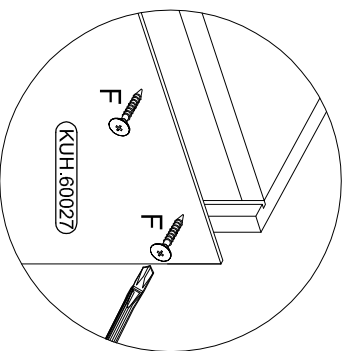

SZAFKA DOLNA 40  
 SKRINKA DOLNÁ 40  
 UNTERSCHRANK 40  
 BASE UNIT 40  
 BAS 40

2		M	2		Ø4.0x45mm	2		T	2		Ø4.0x30mm	4		Ø3.0x20mm	10		Ø3.5x13mm	10		Ø4.0x35mm	4		Ø5.0x13mm	6		4		1		1
8		A	12																											
2		N	2																											