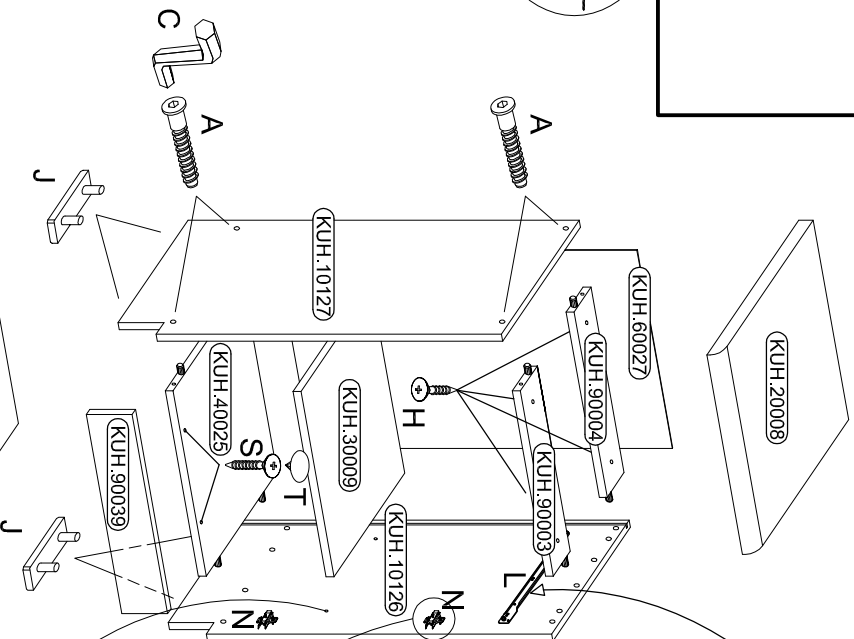

SZAFKA DOLNA 40  
 SKRINKA DOLNÁ 40  
 UNTERSCHRANK 40  
 BASE UNIT 40  
 BAS 40

2		M	2		Ø4.0x45mm	2		T	2		Ø4.0x30mm	4		Ø3.0x20mm	10		Ø3.5x13mm	10		Ø4.0x35mm	4		Ø5.0x13mm	6		4		1		1
8		A	12																											
2		N	2																											

ISM-KUH-00502