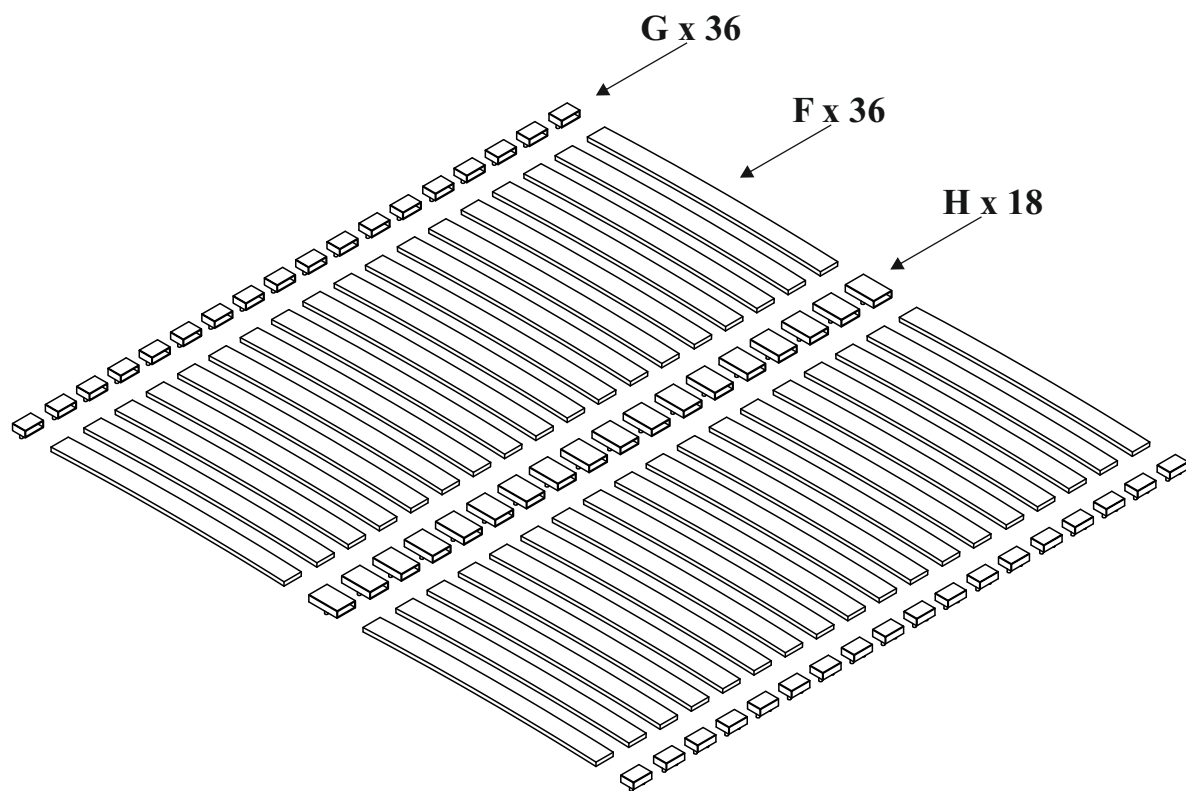

# Stelaż metalowy do łóżka 140 x 200

40		x4	41		M6x12	x8	42		M8x40	x2	43		5mm	x1	18		x1
----	---	----	----	---	-------	----	----	---	-------	----	----	--	-----	----	----	---	----

Czas mont. - 30 min.

# Stelaż metalowy do łóżka 140 x 200

42 M8x40

x2

43 5mm

x1

1

2

3

## PENELOPA

1

2

- 17  x4
- 28  7x70 x4

- 43  5mm x1
- 13  x4
- 12  8x15 x16

27 6x25  
x6

14  
x3

27 6x25  
x6