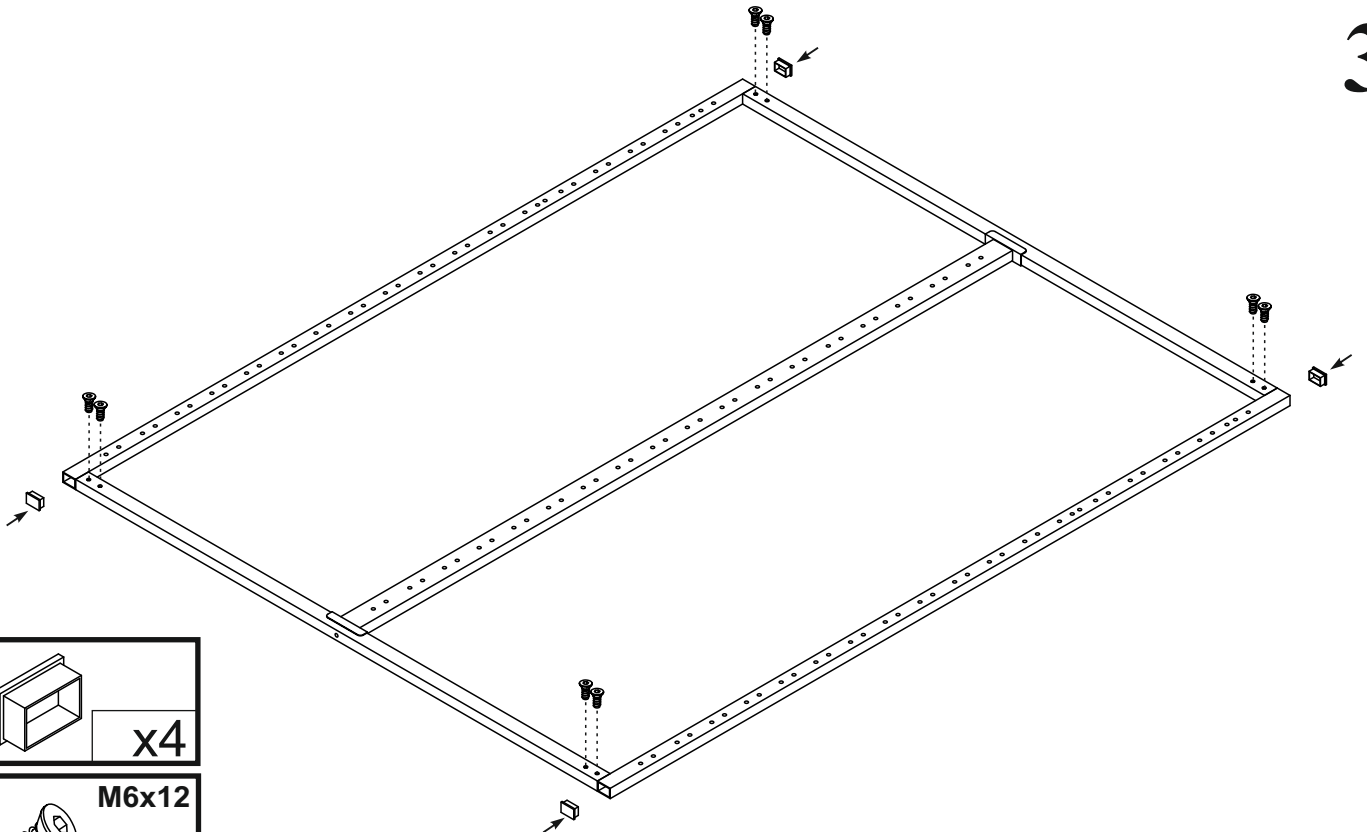

# Stelaż metalowy do łóżka 140 x 200

40		x4	41		M6x12	x8	42		M8x40	x2	43		5mm	x1	18		x1
----	---	----	----	---	-------	----	----	---	-------	----	----	--	-----	----	----	---	----

Czas mont. - 30 min.

# Stelaż metalowy do łóżka 140 x 200

42 M8x40

x2

43 5mm

x1

1

2

3

## PENELOPA

1

2

- 17  x4
- 28  7x70 x4

- 43  5mm x1
- 13  x4
- 12  8x15 x16

27 6x25  
x6

14  
x3

27 6x25  
x6