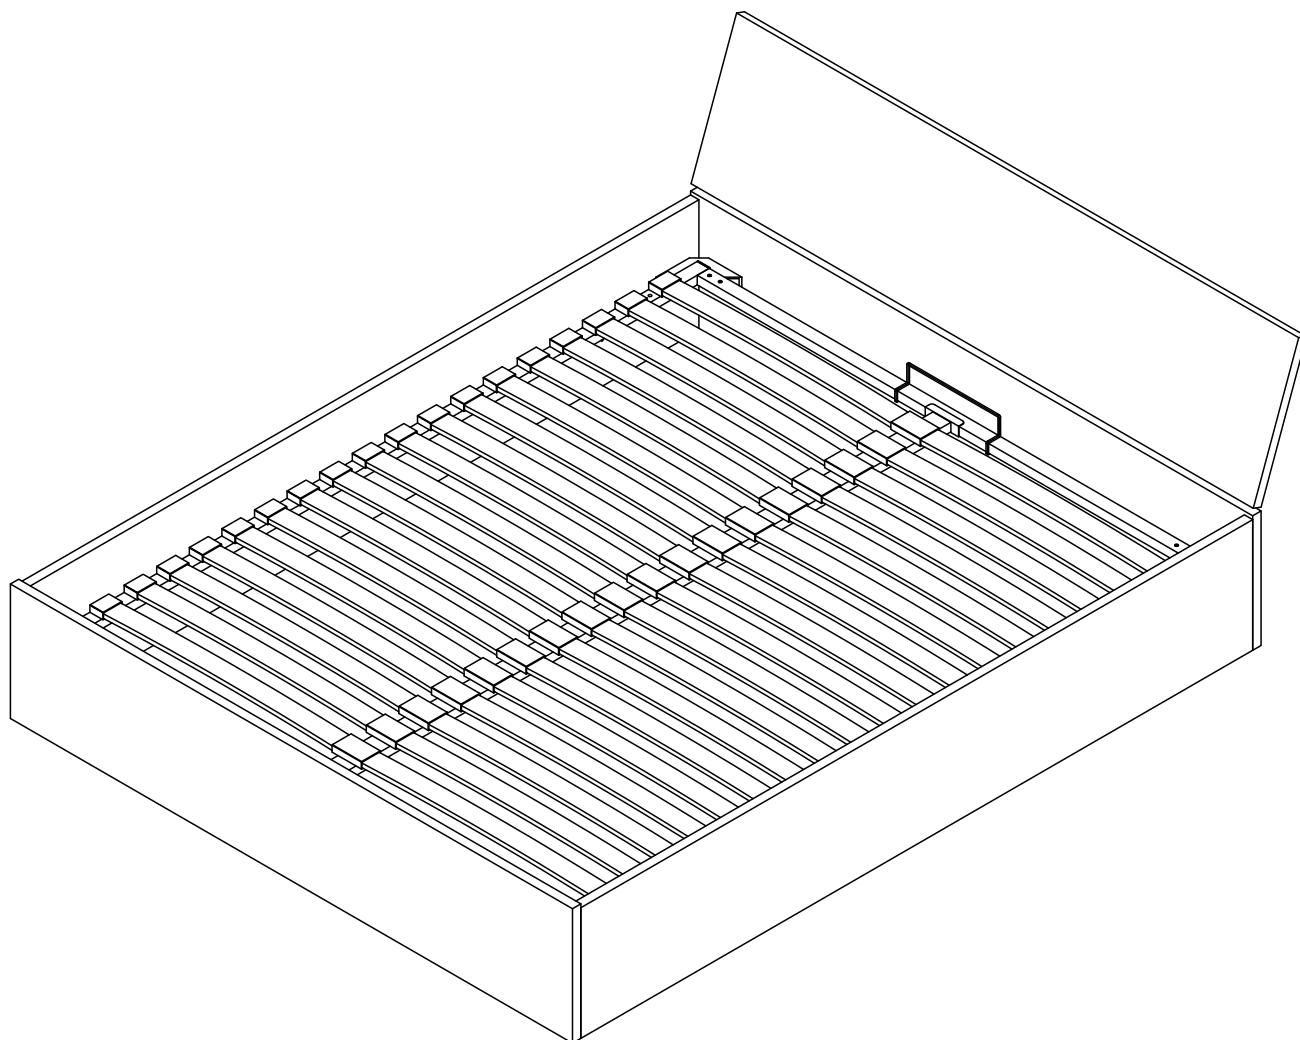

Łóżko 140 x 200

PENELOPA

Czas mont. - 60 min.

44 M6 x4	42 M8x40 x4	43 5mm x1	11 6x12 x10	23 1000N x2	15 x2
28 7x70 x4	3 x8	4 8x35 x8	16 x4	17 x4	8 x100
9 x4	10 x3	27 6x25 x12	12 8x15 x16	13 x4	14 x3