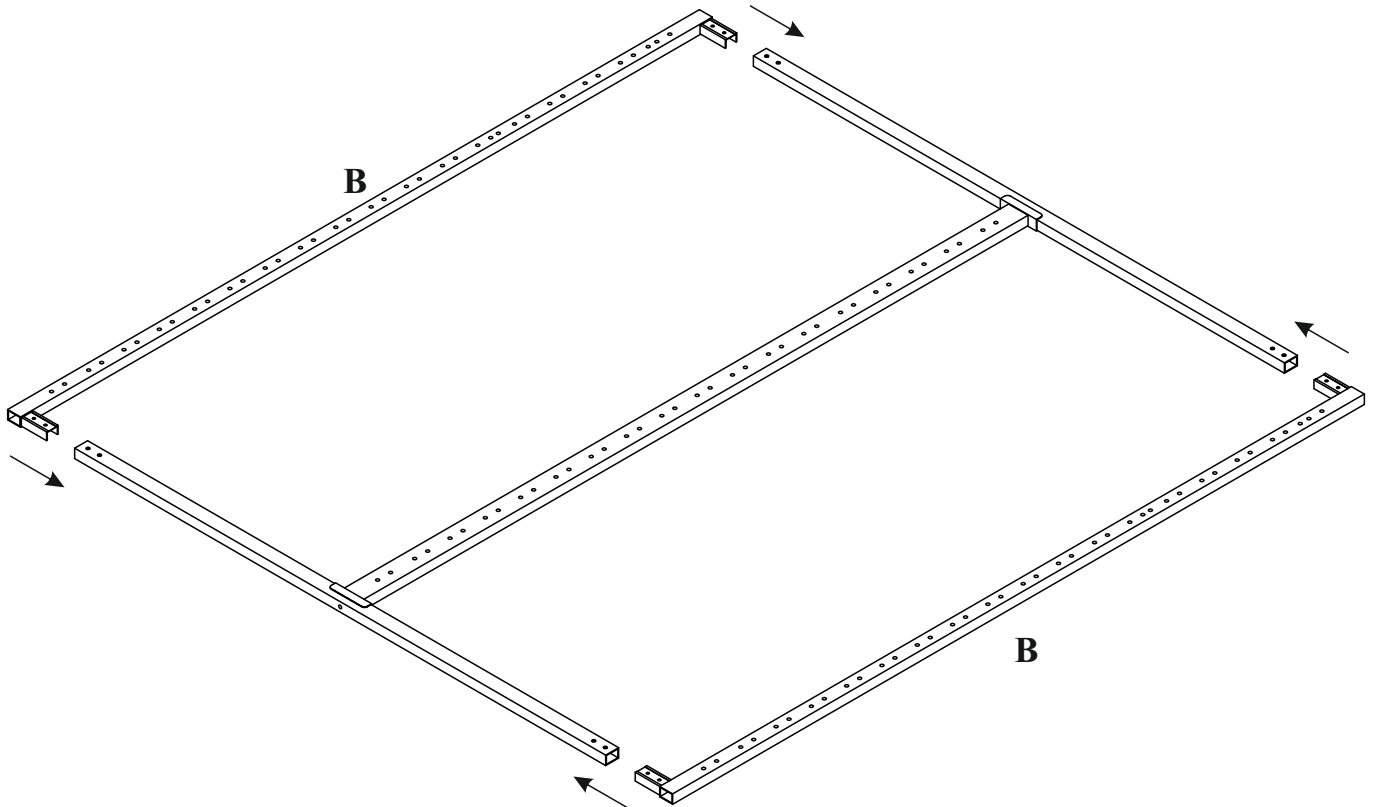

# Stelaż metalowy do łóżka 140 x 200

40		x4	41		M6x12	x8	42		M8x40	x2	43		5mm	x1	18		x1
----	---	----	----	---	-------	----	----	---	-------	----	----	--	-----	----	----	---	----

Czas mont. - 30 min.

# Stelaż metalowy do łóżka 140 x 200

42 M8x40

x2

43 5mm

x1

1

2

3