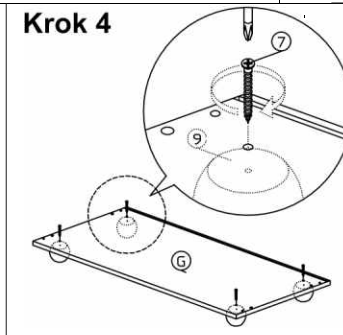

MONTÁŽNY NÁVOD

Model : FP - 03

Ukážka inštalácie MINIFIX spoja

KOMONENTY		
Č	POPIS	
1	8x25mm SPOJ. KOLÍK	18Ks
2	15MM Minifix spoj	7 Setov
3	M5x8mm SKRUTKA	4Ks
4	TP 10#x1/2" SKRUTKA	16Ks
5	M3.5x15mm SKRUTKA	4Ks
6	M4x38mm SKRUTKA	15Ks
7	FH M5x38mm SKRUTKA	4Ks
8	POLICOVÝ KOLÍK	16Ks
9	DREVENÁ NOŽIČKA	4Ks
10	Z SVORKA	10Ks
11	3.1 x 20mm SKRUTKA	10Ks
12	ZÁVESY (F012)	4 Sety
13	KOL'ANIČKA (300mm)	1 Set
14	KRYTKA SKRUTKY (9988)	6Ks
15	M4x25mm ÚCHYTKA	3 Sety

KOMONENTY

Krok 1

Krok 2

Krok 3

Krok 4

Krok 5

Krok 6

Krok 7