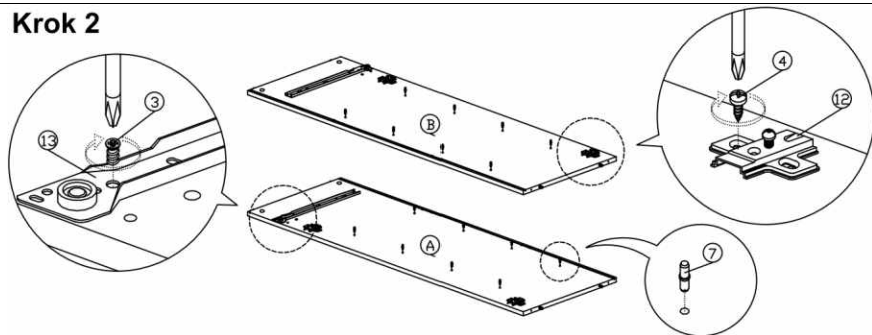

MONTÁŽNY NÁVOD

Model : FP - 03

Ukážka inštalácie MINIFIX spoja

KOMONENTY		
Č	POPIS	
1	8x25mm SPOJ. KOLÍK	18Ks
2	15MM Minifix spoj	7 Setov
3	M5x8mm SKRUTKA	4Ks
4	TP 10#x1/2" SKRUTKA	16Ks
5	M3.5x15mm SKRUTKA	4Ks
6	M4x38mm SKRUTKA	15Ks
7	FH M5x38mm SKRUTKA	4Ks
8	POLICOVÝ KOLÍK	16Ks
9	DREVENÁ NOŽIČKA	4Ks
10	Z SVORKA	10Ks
11	3.1 x 20mm SKRUTKA	10Ks
12	ZÁVESY (F012)	4 Sety
13	KOL'ANIČKA (300mm)	1 Set
14	KRYTKA SKRUTKY (9988)	6Ks
15	M4x25mm ÚCHYTKA	3 Sety

KOMONENTY

Krok 1

Krok 2

Krok 3

Krok 4

Krok 5

Krok 6

Krok 7

Krok 8

Krok 9

Krok 10