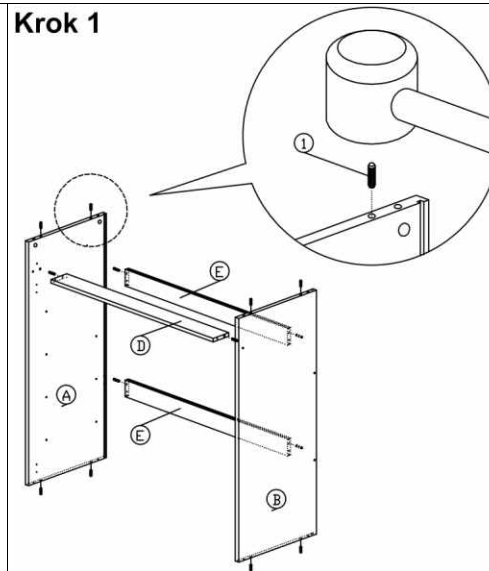

MONTÁŽNY NÁVOD

Model : FP - 03

Ukážka inštalácie MINIFIX spoja

KOMONENTY		
Č	POPIS	
1	8x25mm SPOJ. KOLÍK	18Ks
2	15MM Minifix spoj	7 Setov
3	M5x8mm SKRUTKA	4Ks
4	TP 10#x1/2" SKRUTKA	16Ks
5	M3.5x15mm SKRUTKA	4Ks
6	M4x38mm SKRUTKA	15Ks
7	FH M5x38mm SKRUTKA	4Ks
8	POLICOVÝ KOLÍK	16Ks
9	DREVENÁ NOŽIČKA	4Ks
10	Z SVORKA	10Ks
11	3.1 x 20mm SKRUTKA	10Ks
12	ZÁVESY (F012)	4 Sety
13	KOL'ANIČKA (300mm)	1 Set
14	KRYTKA SKRUTKY (9988)	6Ks
15	M4x25mm ÚCHYTKA	3 Sety

KOMONENTY

Krok 1

Krok 2

Krok 3

Krok 4

Krok 5

Krok 6

Krok 7

Krok 8

Krok 9

Krok 10