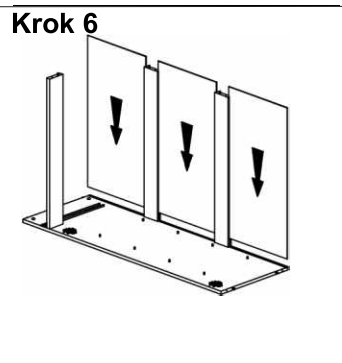

MONTÁŽNY NÁVOD

Model : FP - 03

Ukážka inštalácie MINIFIX spoja

KOMONENTY		
Č	POPIS	
1	8x25mm SPOJ. KOLÍK	18Ks
2	15MM Minifix spoj	7 Setov
3	M5x8mm SKRUTKA	4Ks
4	TP 10#x1/2" SKRUTKA	16Ks
5	M3.5x15mm SKRUTKA	4Ks
6	M4x38mm SKRUTKA	15Ks
7	FH M5x38mm SKRUTKA	4Ks
8	POLICOVÝ KOLÍK	16Ks
9	DREVENÁ NOŽIČKA	4Ks
10	Z SVORKA	10Ks
11	3.1 x 20mm SKRUTKA	10Ks
12	ZÁVESY (F012)	4 Sety
13	KOL'ANIČKA (300mm)	1 Set
14	KRYTKA SKRUTKY (9988)	6Ks
15	M4x25mm ÚCHYTKA	3 Sety

KOMONENTY

Krok 1

Krok 2

Krok 3

Krok 4

Krok 5

Krok 6

Krok 7

Krok 8

Krok 9

Krok 10