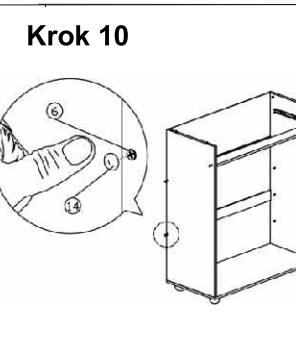

MONTÁŽNY NÁVOD

Model : FP - 03

Ukážka inštalácie MINIFIX spoja

KOMONENTY		
Č	POPIS	
1	8x25mm SPOJ. KOLÍK	18Ks
2	15MM Minifix spoj	7 Setov
3	M5x8mm SKRUTKA	4Ks
4	TP 10#x1/2" SKRUTKA	16Ks
5	M3.5x15mm SKRUTKA	4Ks
6	M4x38mm SKRUTKA	15Ks
7	FH M5x38mm SKRUTKA	4Ks
8	POLICOVÝ KOLÍK	16Ks
9	DREVENÁ NOŽIČKA	4Ks
10	Z SVORKA	10Ks
11	3.1 x 20mm SKRUTKA	10Ks
12	ZÁVESY (F012)	4 Sety
13	KOL'ANIČKA (300mm)	1 Set
14	KRYTKA SKRUTKY (9988)	6Ks
15	M4x25mm ÚCHYTKA	3 Sety

KOMONENTY

Krok 1

Krok 2

Krok 3

Krok 4

Krok 5

Krok 6

Krok 7

Krok 8

Krok 9

Krok 10