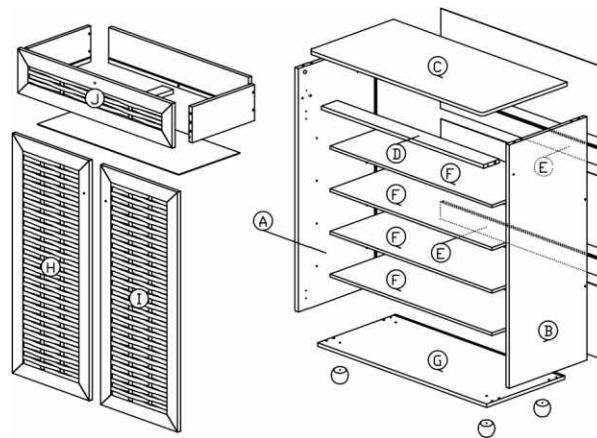

MONTÁŽNY NÁVOD

Model : FP - 03

Ukážka inštalácie MINIFIX spoja

KOMONENTY		
Č	POPIS	
1	8x25mm SPOJ. KOLÍK	18Ks
2	15MM Minifix spoj	7 Setov
3	M5x8mm SKRUTKA	4Ks
4	TP 10#x1/2" SKRUTKA	16Ks
5	M3.5x15mm SKRUTKA	4Ks
6	M4x38mm SKRUTKA	15Ks
7	FH M5x38mm SKRUTKA	4Ks
8	POLICOVÝ KOLÍK	16Ks
9	DREVENÁ NOŽIČKA	4Ks
10	Z SVORKA	10Ks
11	3.1 x 20mm SKRUTKA	10Ks
12	ZÁVESY (F012)	4 Sety
13	KOL'ANIČKA (300mm)	1 Set
14	KRYTKA SKRUTKY (9988)	6Ks
15	M4x25mm ÚCHYTKA	3 Sety

KOMONENTY

Krok 1

Krok 2

Krok 3

Krok 4

Krok 5

Krok 6

Krok 7