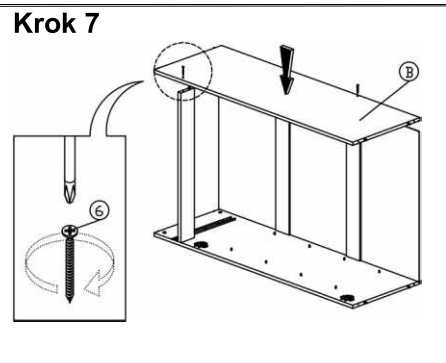

MONTÁŽNY NÁVOD

Model : FP - 03

Ukážka inštalácie MINIFIX spoja

KOMONENTY		
Č	POPIS	
1	8x25mm SPOJ. KOLÍK	18Ks
2	15MM Minifix spoj	7 Setov
3	M5x8mm SKRUTKA	4Ks
4	TP 10#x1/2" SKRUTKA	16Ks
5	M3.5x15mm SKRUTKA	4Ks
6	M4x38mm SKRUTKA	15Ks
7	FH M5x38mm SKRUTKA	4Ks
8	POLICOVÝ KOLÍK	16Ks
9	DREVENÁ NOŽIČKA	4Ks
10	Z SVORKA	10Ks
11	3.1 x 20mm SKRUTKA	10Ks
12	ZÁVESY (F012)	4 Sety
13	KOL'ANIČKA (300mm)	1 Set
14	KRYTKA SKRUTKY (9988)	6Ks
15	M4x25mm ÚCHYTKA	3 Sety

KOMONENTY

Krok 1

Krok 2

Krok 3

Krok 4

Krok 5

Krok 6

Krok 7

Krok 8

Krok 9

Krok 10