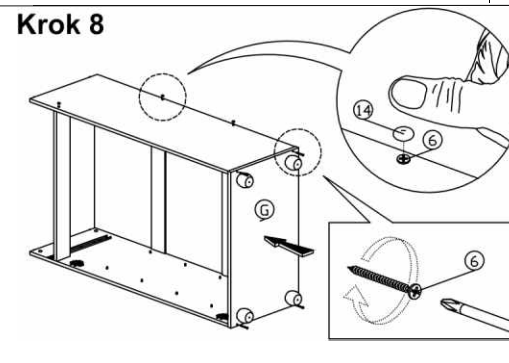

MONTÁŽNY NÁVOD

Model : FP - 03

Ukážka inštalácie MINIFIX spoja

KOMONENTY		
Č	POPIS	
1	8x25mm SPOJ. KOLÍK	18Ks
2	15MM Minifix spoj	7 Setov
3	M5x8mm SKRUTKA	4Ks
4	TP 10#x1/2" SKRUTKA	16Ks
5	M3.5x15mm SKRUTKA	4Ks
6	M4x38mm SKRUTKA	15Ks
7	FH M5x38mm SKRUTKA	4Ks
8	POLICOVÝ KOLÍK	16Ks
9	DREVENÁ NOŽIČKA	4Ks
10	Z SVORKA	10Ks
11	3.1 x 20mm SKRUTKA	10Ks
12	ZÁVESY (F012)	4 Sety
13	KOL'ANIČKA (300mm)	1 Set
14	KRYTKA SKRUTKY (9988)	6Ks
15	M4x25mm ÚCHYTKA	3 Sety

KOMONENTY

Krok 1

Krok 2

Krok 3

Krok 4

Krok 5

Krok 6

Krok 7

Krok 8

Krok 9

Krok 10