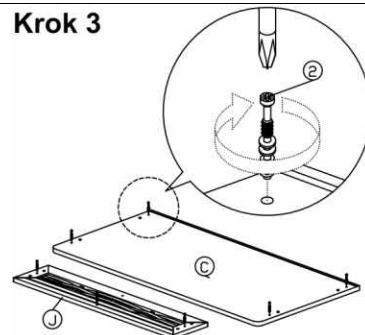

MONTÁŽNY NÁVOD

Model : FP - 03

Ukážka inštalácie MINIFIX spoja

KOMONENTY		
Č	POPIS	
1	8x25mm SPOJ. KOLÍK	18Ks
2	15MM Minifix spoj	7 Setov
3	M5x8mm SKRUTKA	4Ks
4	TP 10#x1/2" SKRUTKA	16Ks
5	M3.5x15mm SKRUTKA	4Ks
6	M4x38mm SKRUTKA	15Ks
7	FH M5x38mm SKRUTKA	4Ks
8	POLICOVÝ KOLÍK	16Ks
9	DREVENÁ NOŽIČKA	4Ks
10	Z SVORKA	10Ks
11	3.1 x 20mm SKRUTKA	10Ks
12	ZÁVESY (F012)	4 Sety
13	KOL'ANIČKA (300mm)	1 Set
14	KRYTKA SKRUTKY (9988)	6Ks
15	M4x25mm ÚCHYTKA	3 Sety

KOMONENTY

Krok 1

Krok 2

Krok 3

Krok 4

Krok 5

Krok 6

Krok 7

Krok 8

Krok 9

Krok 10