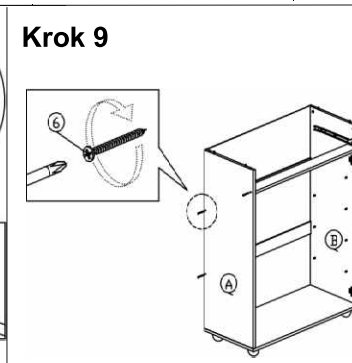

MONTÁŽNY NÁVOD

Model : FP - 03

Ukážka inštalácie MINIFIX spoja

KOMONENTY		
Č	POPIS	
1	8x25mm SPOJ. KOLÍK	18Ks
2	15MM Minifix spoj	7 Setov
3	M5x8mm SKRUTKA	4Ks
4	TP 10#x1/2" SKRUTKA	16Ks
5	M3.5x15mm SKRUTKA	4Ks
6	M4x38mm SKRUTKA	15Ks
7	FH M5x38mm SKRUTKA	4Ks
8	POLICOVÝ KOLÍK	16Ks
9	DREVENÁ NOŽIČKA	4Ks
10	Z SVORKA	10Ks
11	3.1 x 20mm SKRUTKA	10Ks
12	ZÁVESY (F012)	4 Sety
13	KOL'ANIČKA (300mm)	1 Set
14	KRYTKA SKRUTKY (9988)	6Ks
15	M4x25mm ÚCHYTKA	3 Sety

KOMONENTY

Krok 1

Krok 2

Krok 3

Krok 4

Krok 5

Krok 6

Krok 7

Krok 8

Krok 9

Krok 10

Krok 11

Krok 12

Krok 13

Krok 14

Krok 15