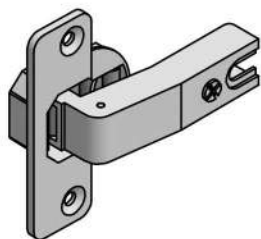

MONTE KOMODA 2D3S/140x100

Montážny návod / Montageanleitung / Mounting instruction / Инструкция сборки

A x 42

(8x36)

B x 35

C x 35

(15x12)

D x 85

E x 3 kpl

F x 16

G x 4

H x 4

I x 16

J x 1

W1 x 18
(fi 3,5 x 13 USKB)

W1