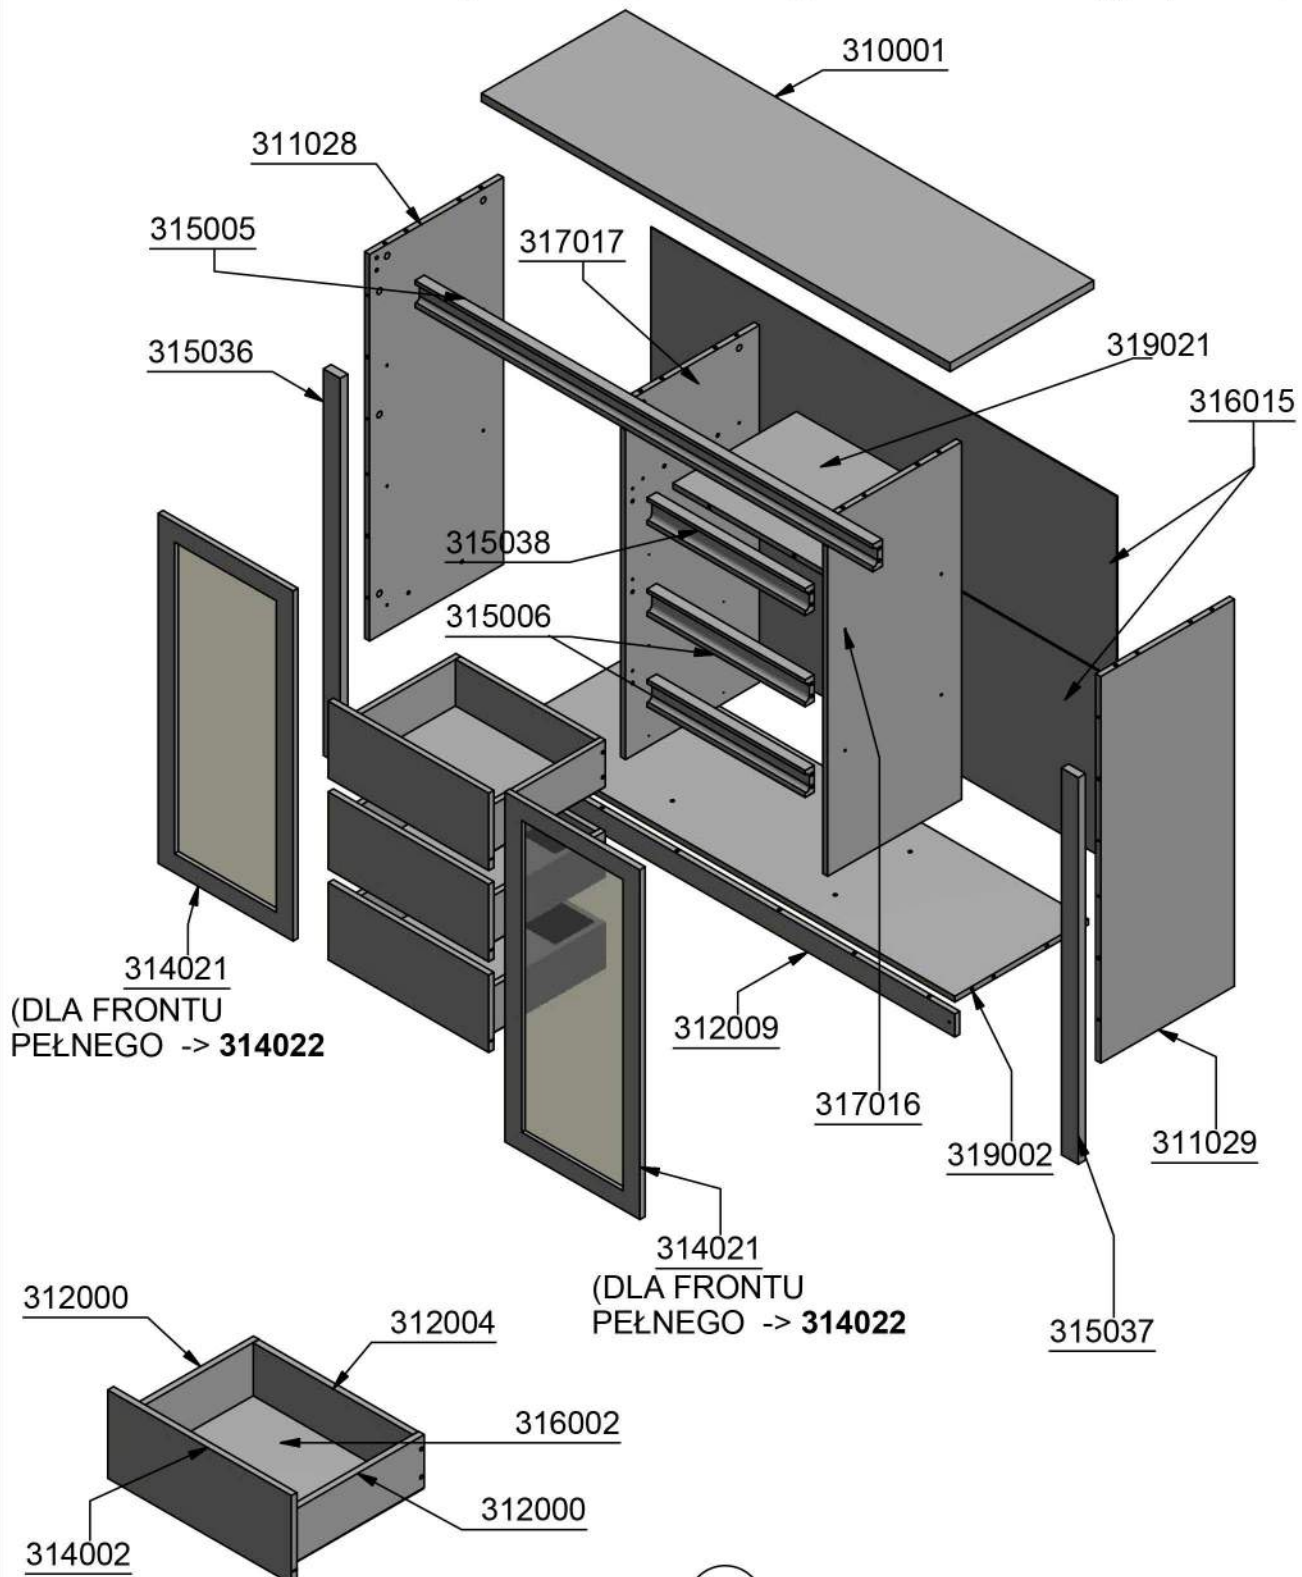

MONTE KOMODA 2D3S/140x100

Montážny návod / Montageanleitung / Mounting instruction / Инструкция сборки

A x 42

(8x36)

B x 35

C x 35

(15x12)

D x 85

E x 3 kpl

F x 16

G x 4

H x 4

I x 16

J x 1

W1 x 18
(fi 3,5 x 13 USKB)

W1

B x 18

(fi 3,5 x 25 USKB)

W2 x 8

(fi 4 x 16 USKB)

W3 x 2

(fi 4 x 25 USKB)

KROK 1

KROK 2

315036

317016

311028

317016

KROK 10

DLA FRONTU PEŁNEGO :
314022

KROK 11

KROK 12