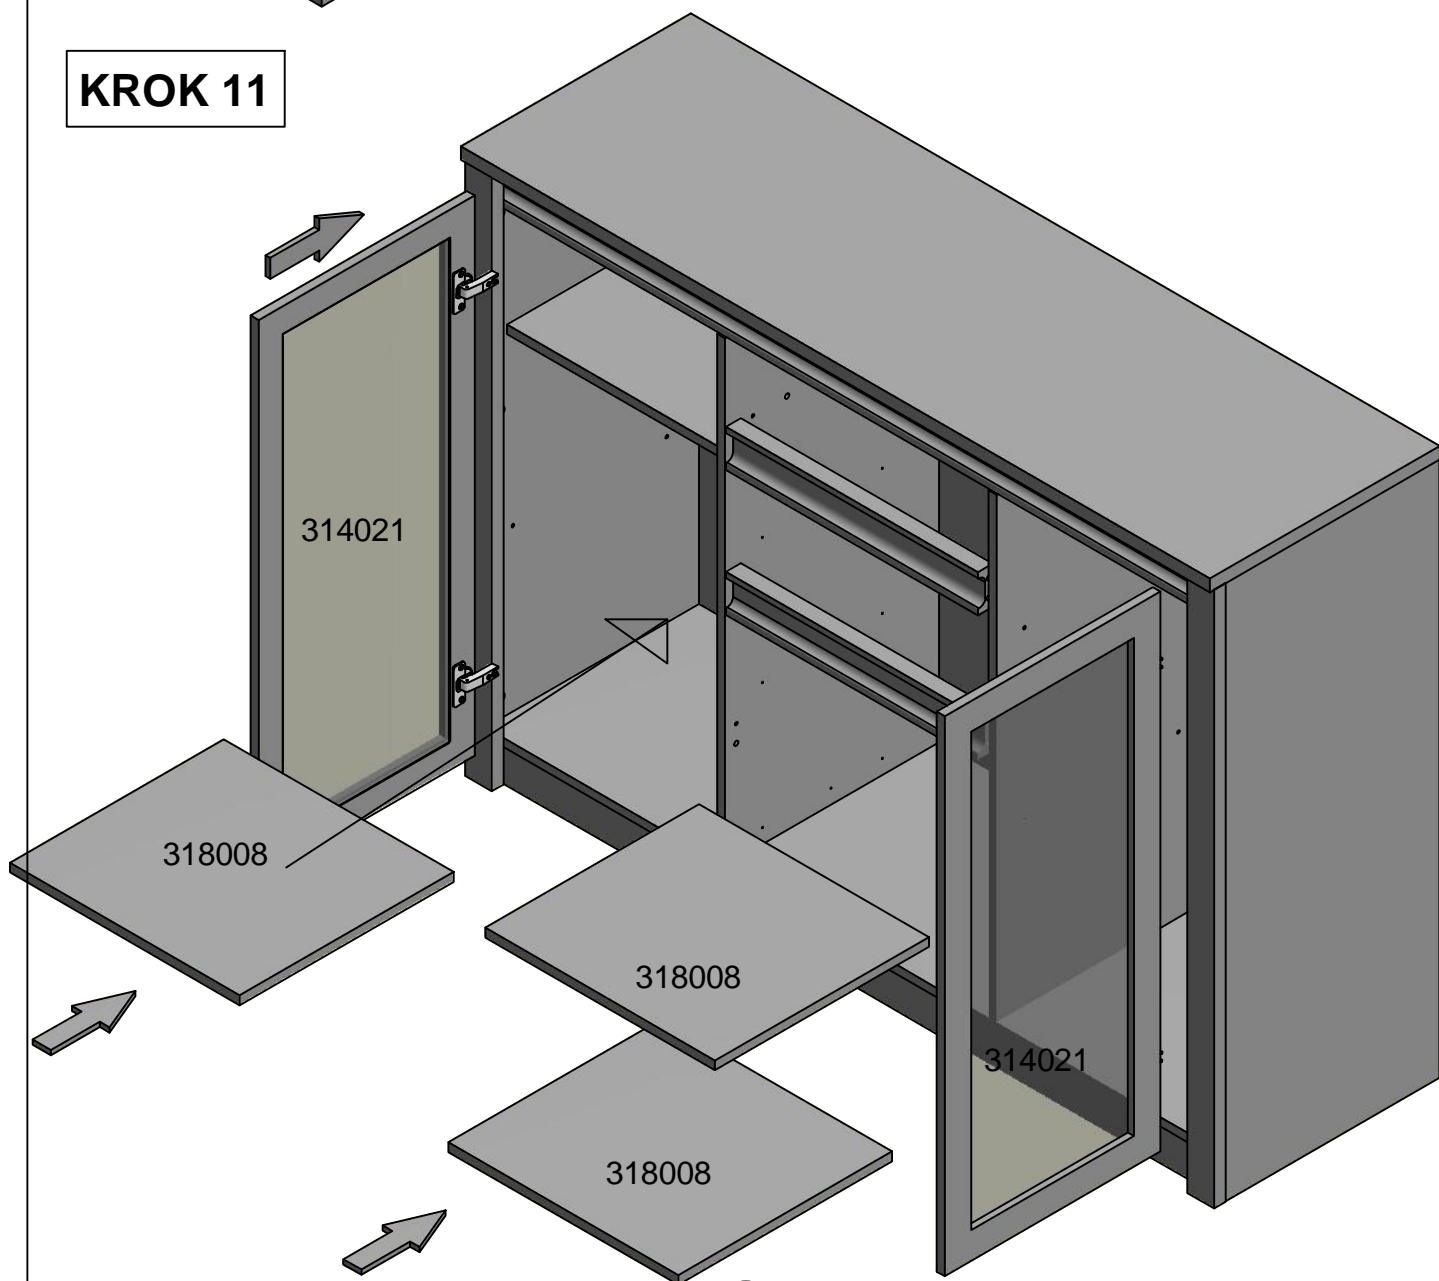

MONTE KOMODA 2D3S/140x100

Montážny návod / Montageanleitung / Mounting instruction / Инструкция сборки

A x 42

(8x36)

B x 35

C x 35

(15x12)

D x 85

315036

317016

311028

317016

KROK 10

DLA FRONTU PEŁNEGO :
314022

KROK 11

KROK 12

KROK 13