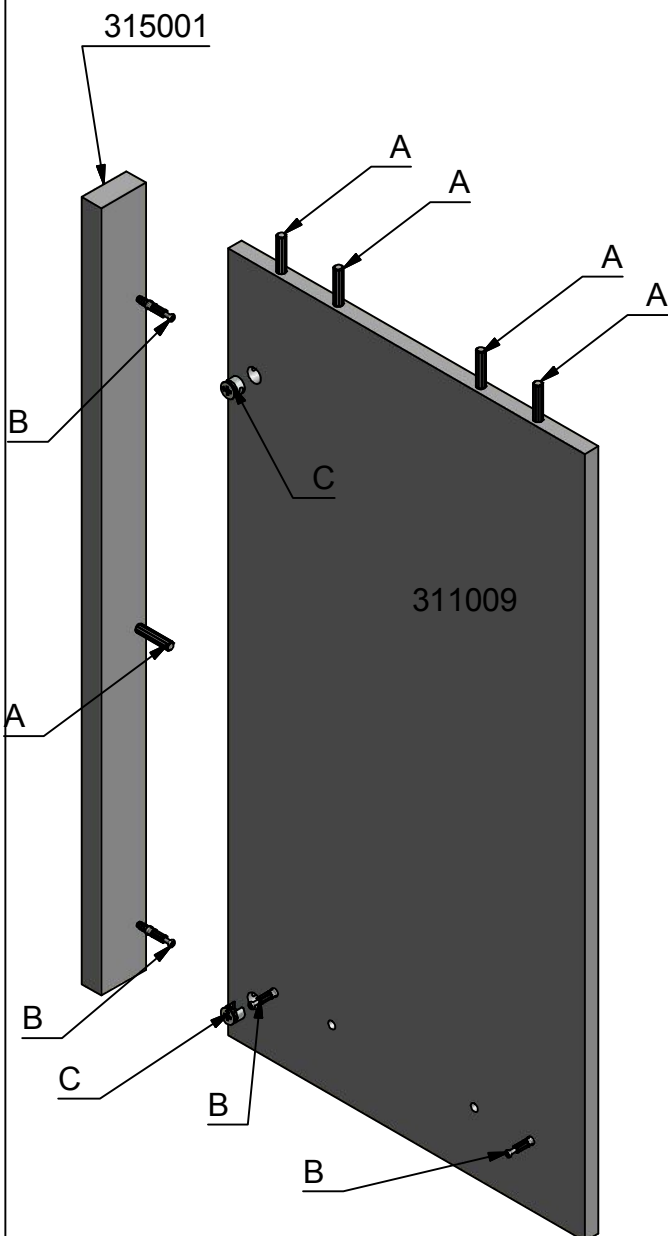

# MONTE KOMODA 3S

Montážny návod / Montageanleitung / Mounting instruction / Инструкция сборки

A x 34

(8x36)

B x 24

C x 24

(15x12)

D x 85

E x 3 kpl

F x 16

G x 24

H x 1

W1 x 18

(fi 3,5 x 16 USKB)

W2 x 18

(fi 3 x 25 USKB)

W3 x 2

(fi 4 x 25 USKB)

**KROK 1**

**KROK 2**

**KROK 3**

**KROK 4**

**KROK 5**

**KROK 6**