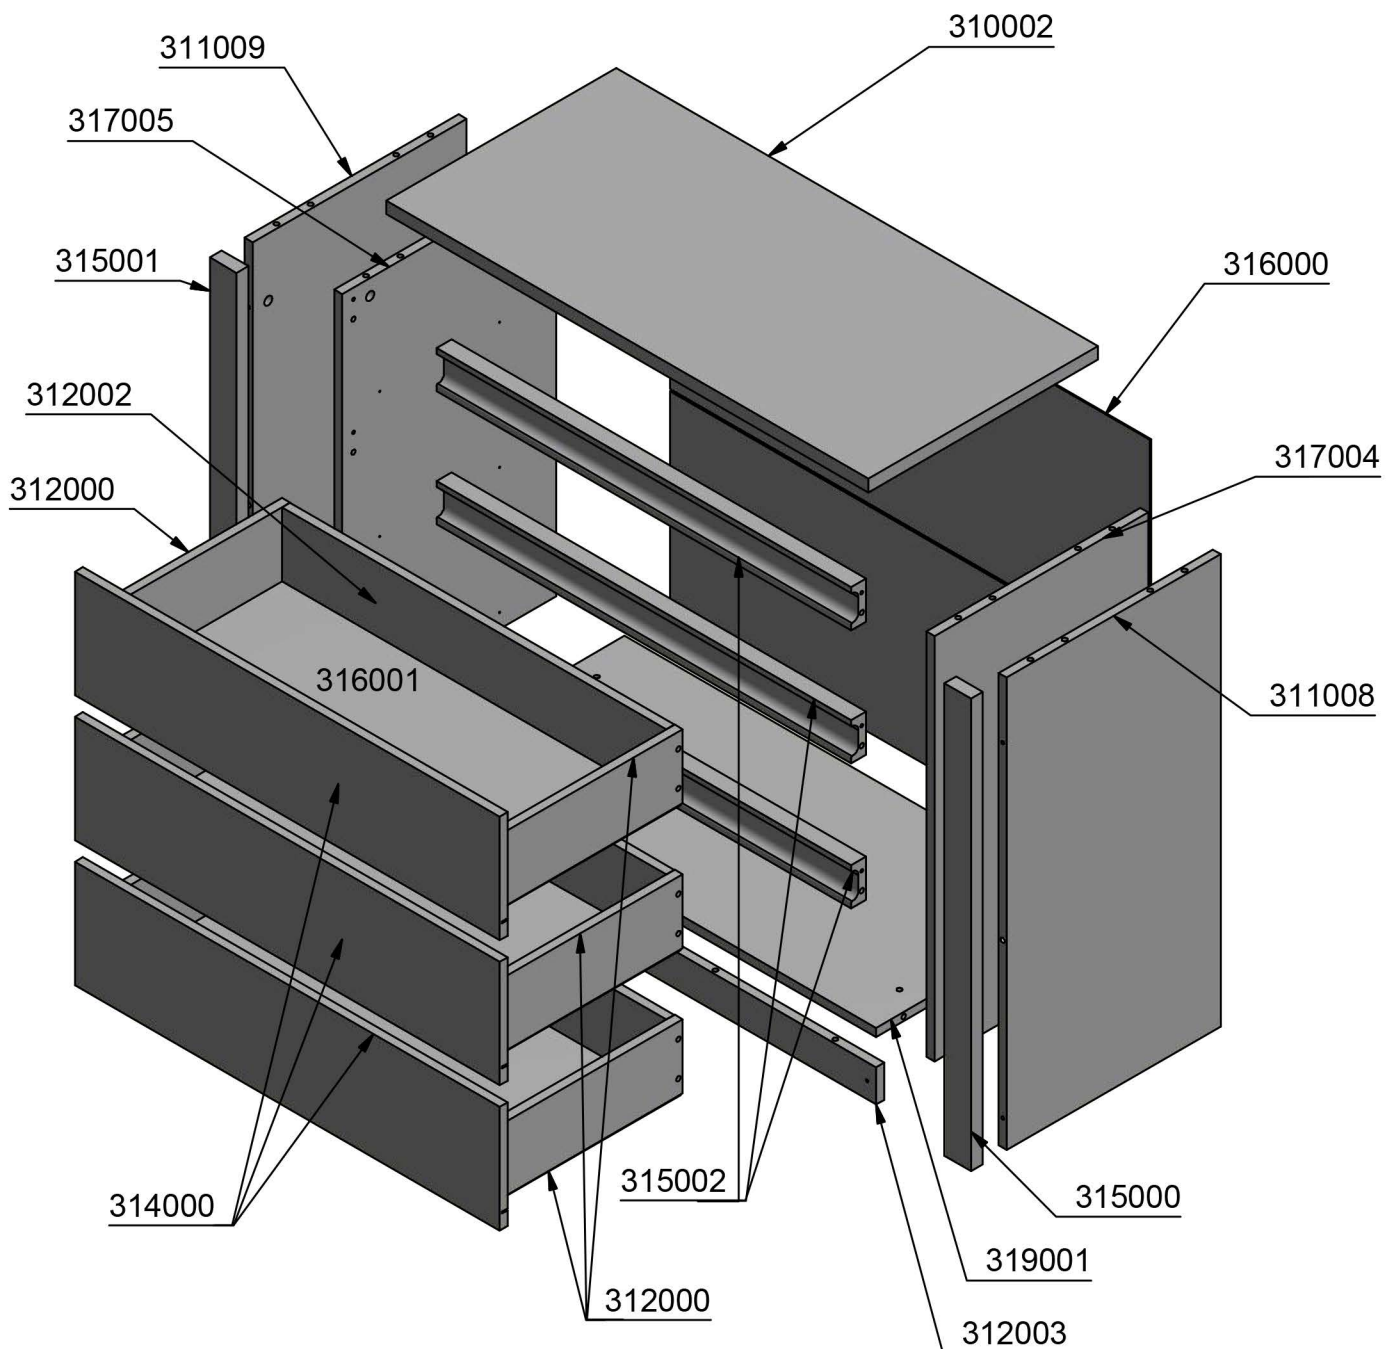

# MONTE KOMODA 3S

Montážny návod / Montageanleitung / Mounting instruction / Инструкция сборки

A x 34

(8x36)

B x 24

C x 24

(15x12)

D x 85

E x 3 kpl

F x 16

G x 24

H x 1

W1 x 18

(fi 3,5 x 16 USKB)

W2 x 18

(fi 3 x 25 USKB)