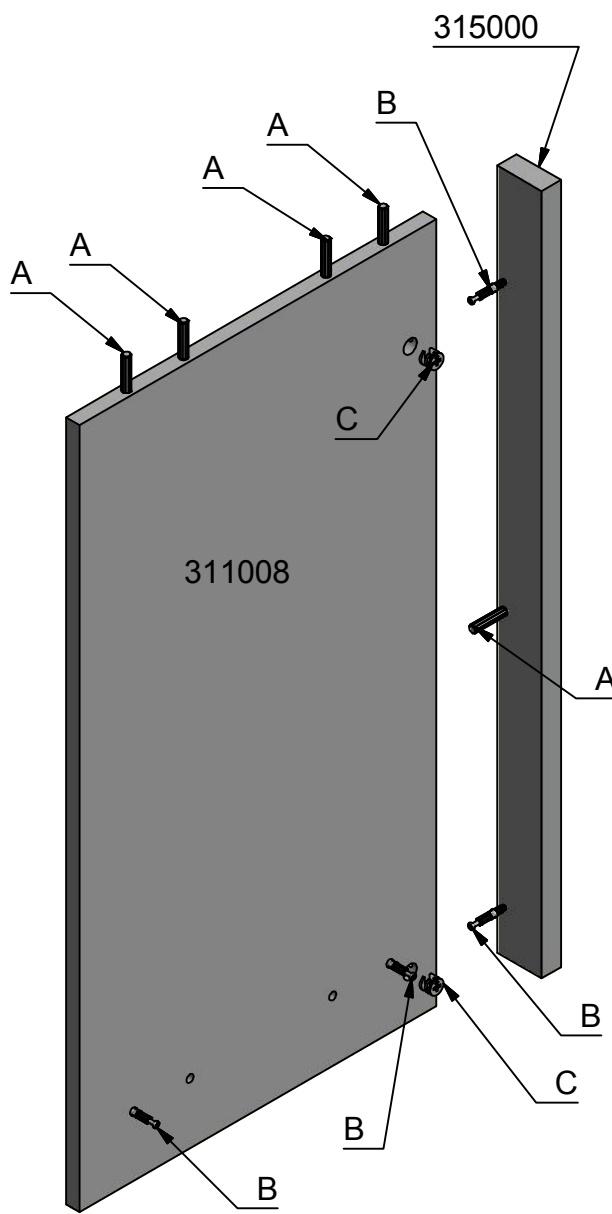

# MONTE KOMODA 3S

Montážny návod / Montageanleitung / Mounting instruction / Инструкция сборки

A x 34

(8x36)

B x 24

C x 24

(15x12)

D x 85

E x 3 kpl

F x 16

G x 24

H x 1

W1 x 18

(fi 3,5 x 16 USKB)

W2 x 18

(fi 3 x 25 USKB)

W3 x 2

(fi 4 x 25 USKB)

**KROK 1**

**KROK 2**

**KROK 3**

**KROK 4**

**KROK 5**

**KROK 6**