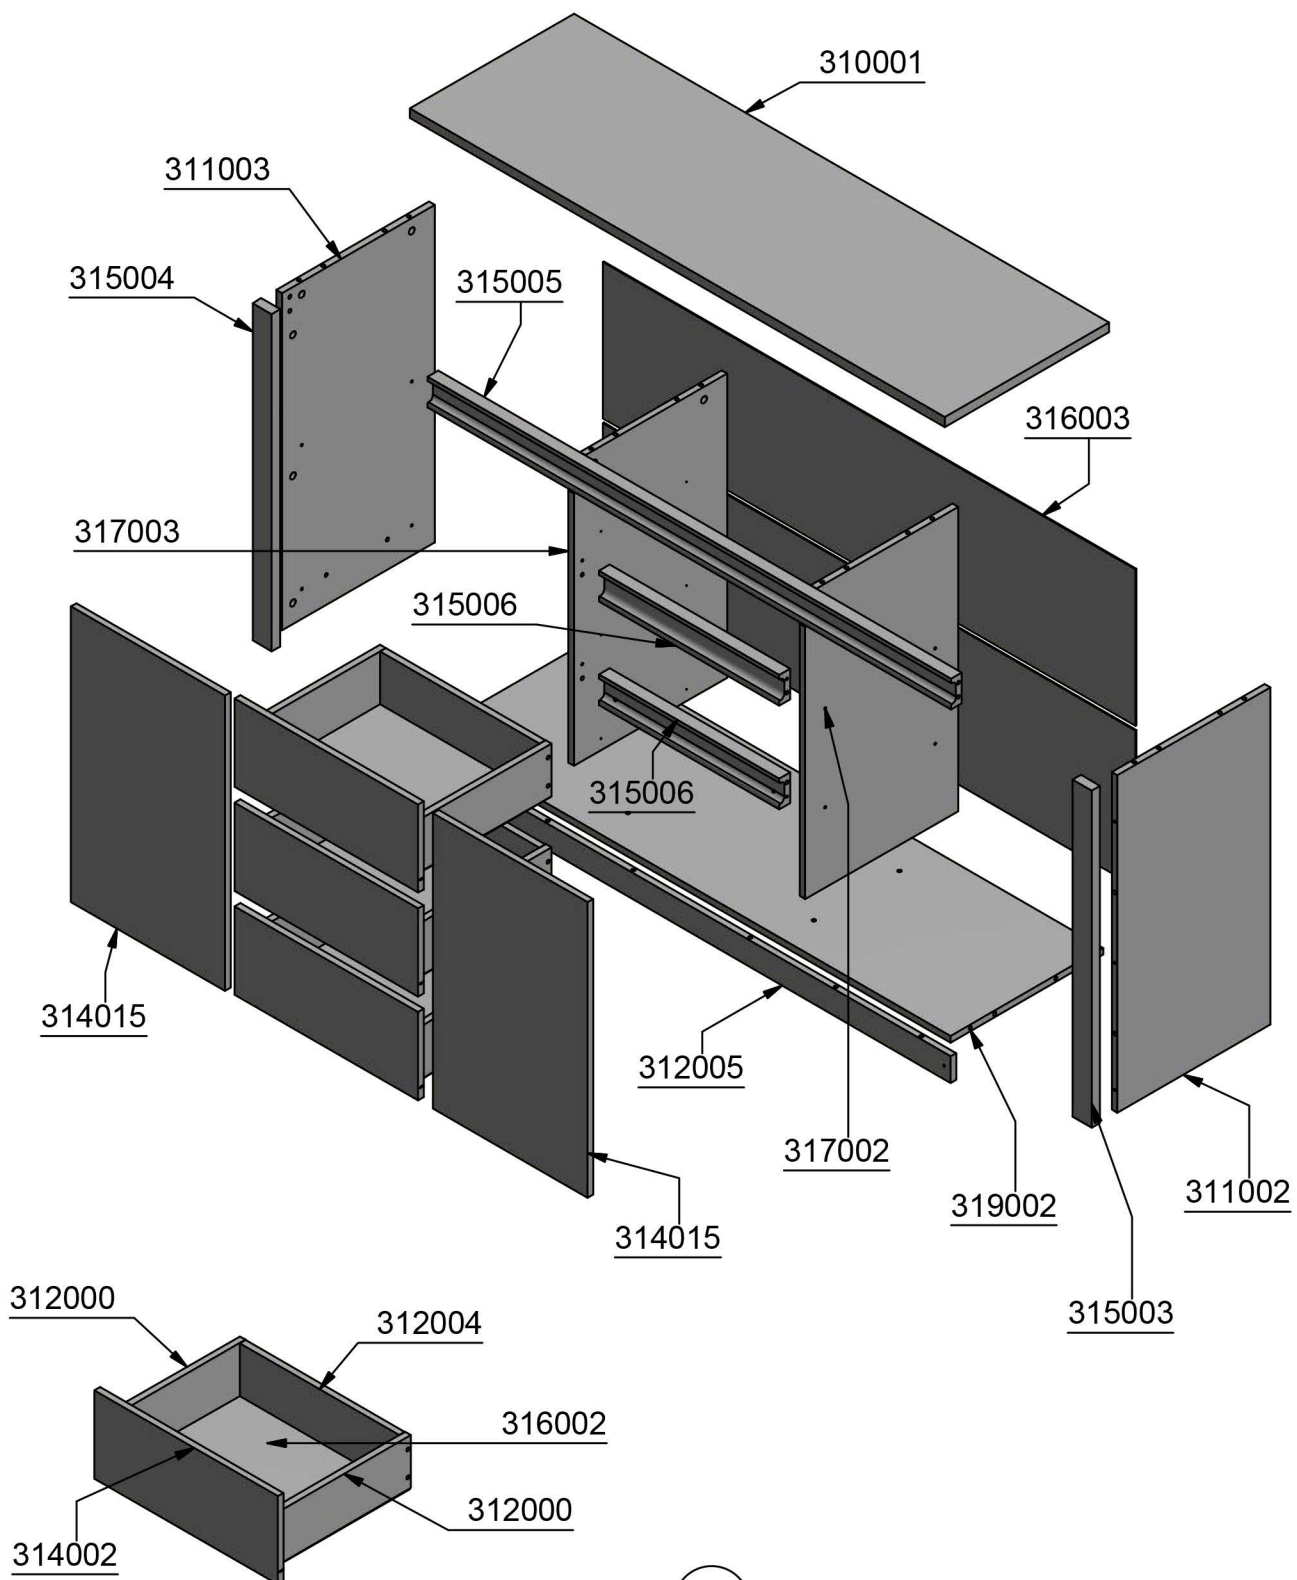

# MONTE KOMODA 2D3S

Montážny návod / Montageanleitung / Mounting instruction / Инструкция сборки

A x 28

(8x36)

B x 30

C x 30

(15x12)

D x 85

E x 3 kpl

F x 16

G x 4

H x 4

I x 8

J x 1

W1 x 18  
(fi 3,5 x 13 USKB)

x 18  
(fi 3 x 25 USKB)