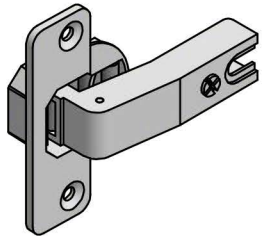

# MONTE KOMODA 2D3S

Montážny návod / Montageanleitung / Mounting instruction / Инструкция сборки

A x 28

(8x36)

B x 30

C x 30

(15x12)

D x 85

E x 3 kpl

F x 16

G x 4

H x 4

I x 8

J x 1

W1 x 18  
(fi 3,5 x 13 USKB)

x 18  
(fi 3 x 25 USKB)