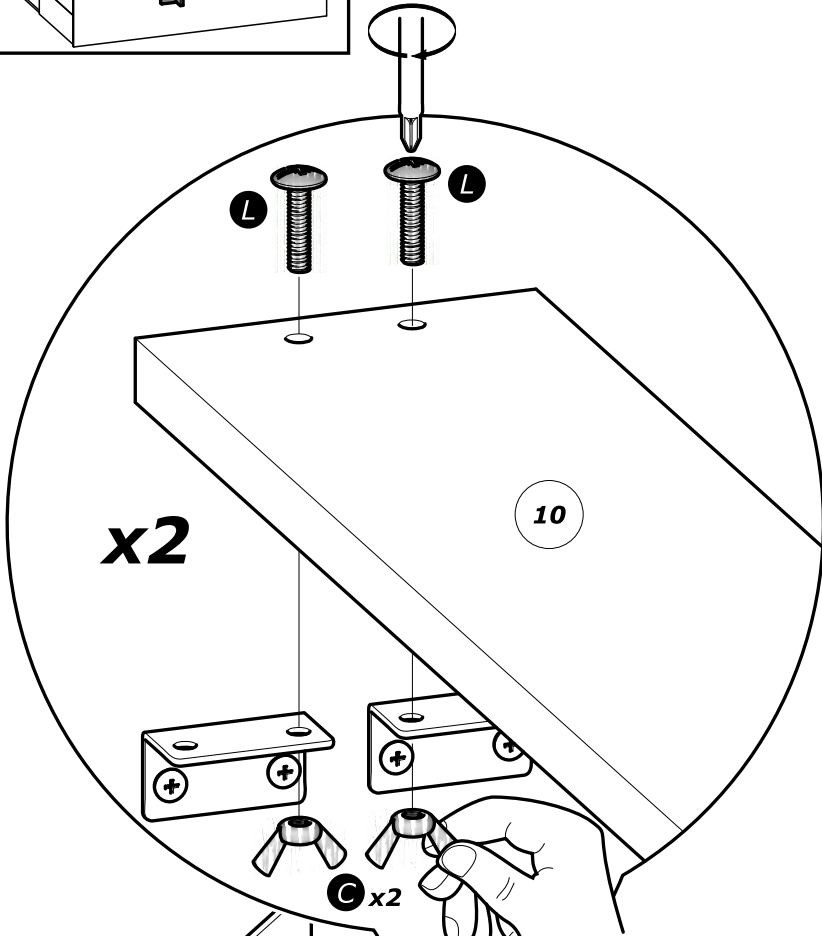

TF 7x50mm

D x1

10

28

L x4

C x4

Dimensions du sommier cadre métallique à lattes

The metal frame Slatted bed base dimensions