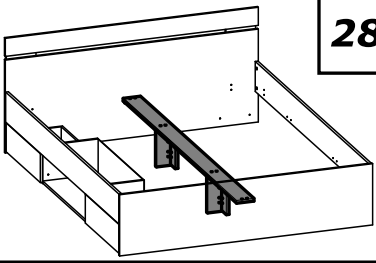

TF 7x50mm

D x1

10

28

L x4

C x4

Dimensions du sommier cadre métallique à lattes

The metal frame Slatted bed base dimensions

160x200 cm

**NON INCLUS
NOT SUPPLIED**

OU / OR

Dimensions du sommier cadre métallique à lattes

The metal frame Slatted bed base dimensions

(x2)80x200 cm

**NON INCLUS
NOT SUPPLIED**

Info tri déchets