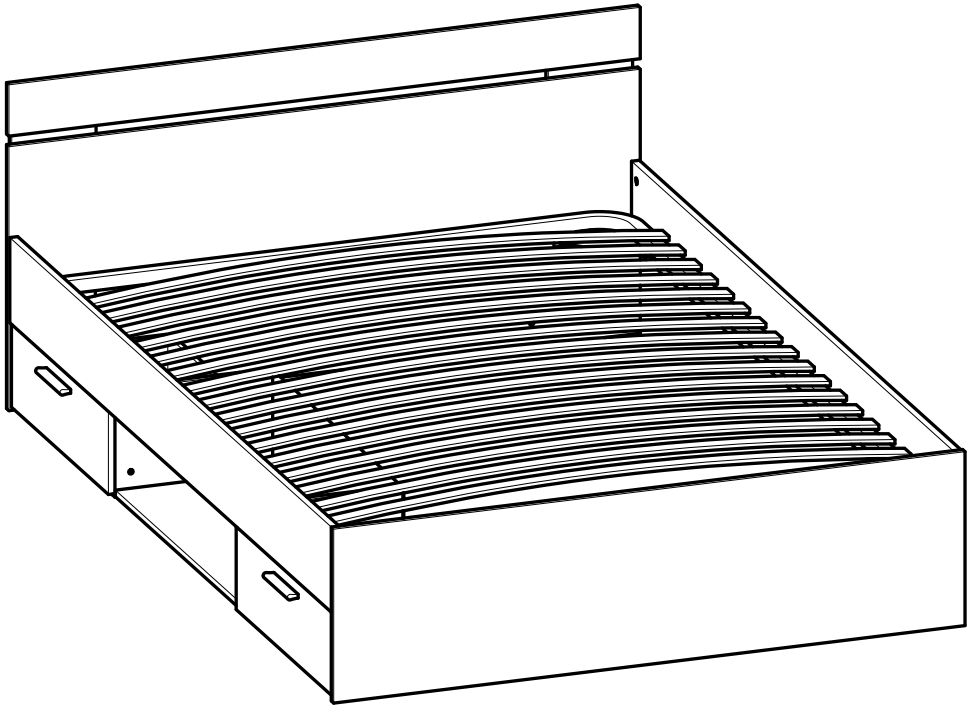

TF 7x50mm

D x1

10

28

L x4

C x4

Dimensions du sommier cadre métallique à lattes

The metal frame Slatted bed base dimensions

160x200 cm

**NON INCLUS
NOT SUPPLIED**

OU / OR

Dimensions du sommier cadre métallique à lattes

The metal frame Slatted bed base dimensions

(x2)80x200 cm

**NON INCLUS
NOT SUPPLIED**

Info tri déchets