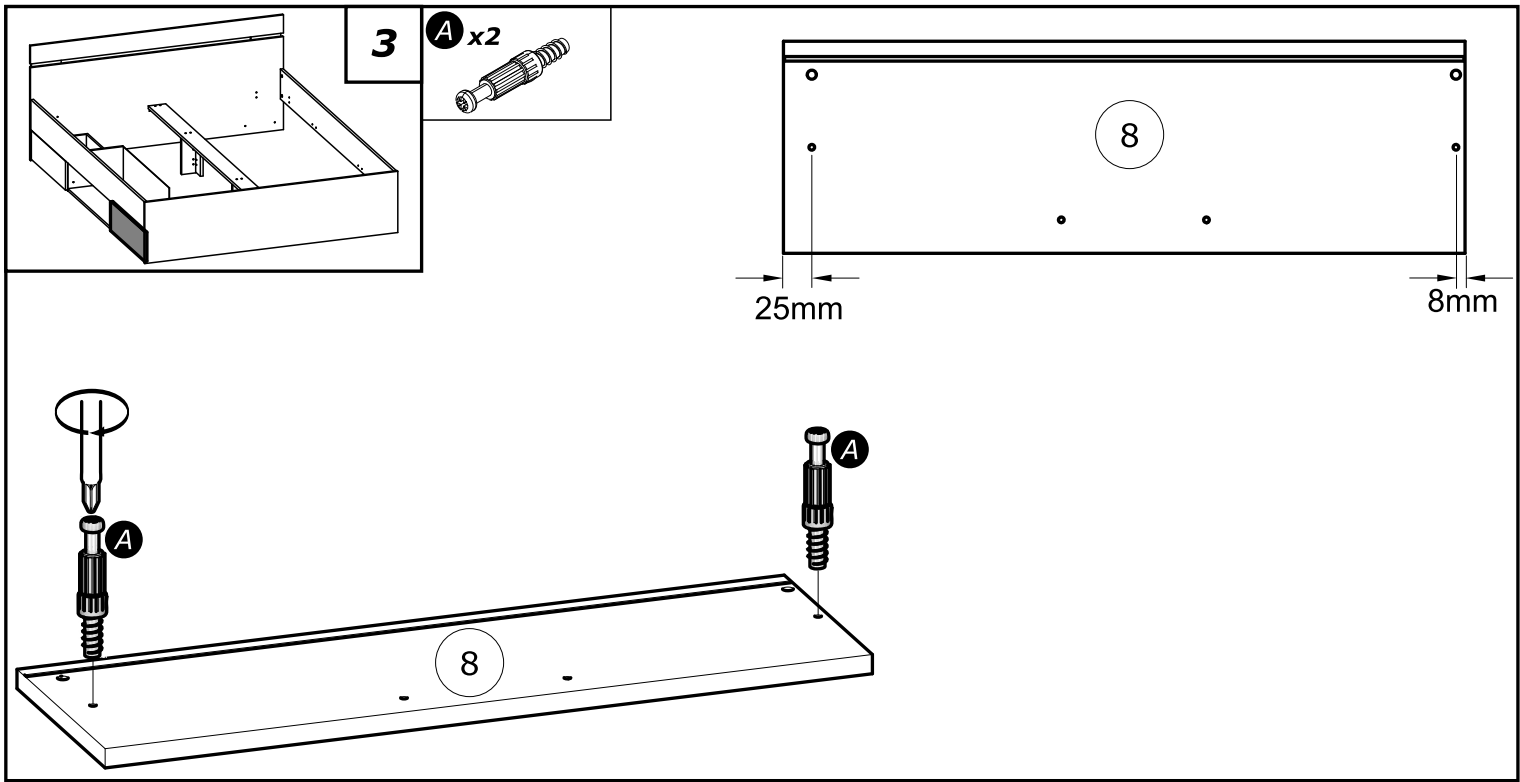

2h00.

x2

U x8

V x16

TF 6.3x13mm

N°	Dim. (mm)	Qty.
1	1 645 x 601	x1
2	1 645 x 117	x1
3	1 998 x 194	x2
4	1 645 x 396	x1
5	244 x 193	x2
6	244 x 361	x2
7	792 x 360	x1
8	601 x 187	x1

N°	Dim. (mm)	Qty.
9	601 x 187	x1
10	1 998 x 113	x1
11	243 x 91	x2
12	238 x 123	x2
13	820 x 242	x1
14	350 x 580	x2
15	566 x 348	x2