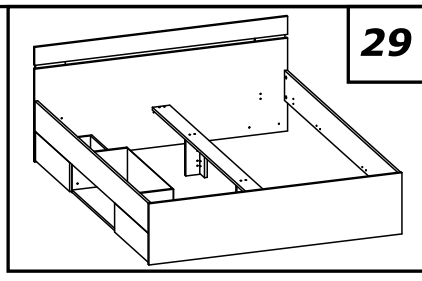

TF 7x50mm

D x1

10

28

L x4

C x4

Dimensions du sommier cadre métallique à lattes

The metal frame Slatted bed base dimensions

160x200 cm

**NON INCLUS
NOT SUPPLIED**

OU / OR

Dimensions du sommier cadre métallique à lattes

The metal frame Slatted bed base dimensions

(x2)80x200 cm

**NON INCLUS
NOT SUPPLIED**

Info tri déchets