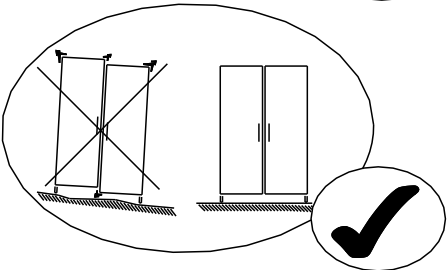

# ISIS NOČNY STOLÍK 4621 0

**OH 30MN**

- (FR) SECURITE**  
RESPECTER LES INSTRUCTIONS DE MONTAGE DECRITES DANS LA NOTICE.
- (EN) CAUTION**  
FOLLOW CAREFULLY THE ASSEMBLING INSTRUCTIONS DESCRIBED IN THE DIRECTIONS.
- (DE) SICHERHEITSVORSCHRIFTEN**  
BEACHTEN SIE BITTE UNBEDINGT DIE ANGEGBENEN AUFBAUVORSCHRIFTEN.
- (ES) SEGURIDAD**  
RESPECTAR LAS INSTRUCCIONES DE MONTAJE DESCRIBIDAS EN EL FOLLETO.
- (BG) ВНИМАНИЕ**  
СЛЕДВАЙТЕ ВНИМАТЕЛНО ИНСТРУКЦИИТЕ ЗА МОНТАЖ В УПЪТВАНЕТО

- (NL) VEILIGHEID**  
DE IN DE GEBRUIKSAANWIJZING BESCHREVEN INSTRUCTIES RESPECTEREN.
- (IT) SICUREZZA**  
RISPETTARE LE INSTRUZIONI DI MONTAGGIO DESCRITTE NEEL'AVVERTENZA.
- (PT) SEGURANCA**  
RESPEITAR AS INSTURACOS DE MONTAGEM DESCRÉVIDAS NA INSTRUCOES DE USO.
- (SK) POSTUPOJTE OPATRNE PODLA MONTÁŽNEHO NÁVODU**