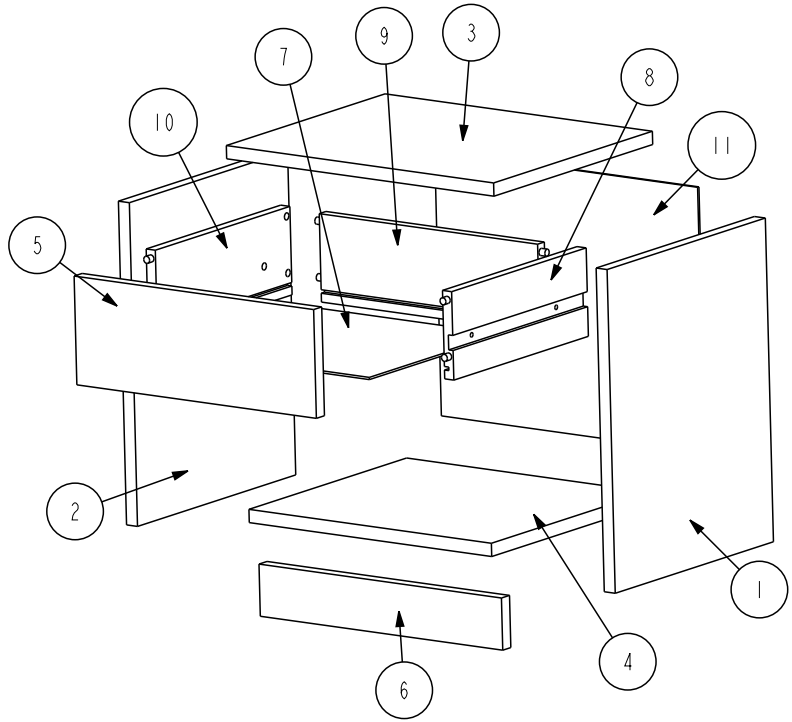

# ISIS NOČNY STOLÍK 4621 0

**OH 30MN**

- (FR) SECURITE**  
RESPECTER LES INSTRUCTIONS DE MONTAGE DECRITES DANS LA NOTICE.
- (EN) CAUTION**  
FOLLOW CAREFULLY THE ASSEMBLING INSTRUCTIONS DESCRIBED IN THE DIRECTIONS.
- (DE) SICHERHEITSVORSCHRIFTEN**  
BEACHTEN SIE BITTE UNBEDINGT DIE ANGEGBENEN AUFBAUVORSCHRIFTEN.
- (ES) SEGURIDAD**  
RESPECTAR LAS INSTRUCCIONES DE MONTAJE DESCRIBIDAS EN EL FOLLETO.
- (BG) ВНИМАНИЕ**  
СЛЕДВАЙТЕ ВНИМАТЕЛНО ИНСТРУКЦИИТЕ ЗА МОНТАЖ В УПЪТВАНЕТО

Č	ROZMERY	Q
1	366 x 294	1
2	366 x 294	1
3	366 x 295	1
4	332 x 293	1
5	328 x 123	1
6	332 x 59	1
7	309 x 248	1
8	250 x 100	1
9	299 x 100	1
10	250 x 100	1
11	300 x 360	1

604757 X1

x30

340750 X4

6 PANS 7x50

728 X8

728	X4
	5x30

4

340750	X 4	434	X 1
	6 PANS 7x50		

5

6

7