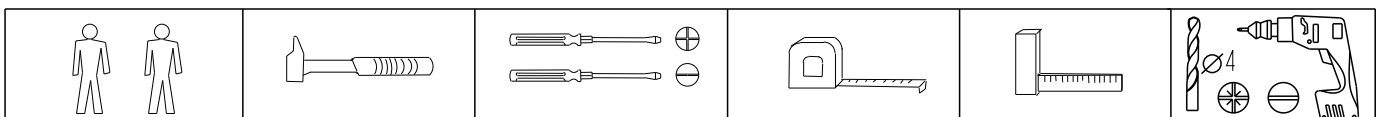

# ISIS NOČNY STOLÍK 4621 0

**OH 30MN**

- (FR) SECURITE**  
RESPECTER LES INSTRUCTIONS DE MONTAGE DECRITES DANS LA NOTICE.
- (EN) CAUTION**  
FOLLOW CAREFULLY THE ASSEMBLING INSTRUCTIONS DESCRIBED IN THE DIRECTIONS.
- (DE) SICHERHEITSVORSCHRIFTEN**  
BEACHTEN SIE BITTE UNBEDINGT DIE ANGEGBENEN AUFBAUVORSCHRIFTEN.
- (ES) SEGURIDAD**  
RESPECTAR LAS INSTRUCCIONES DE MONTAJE DESCRIBIDAS EN EL FOLLETO.
- (BG) ВНИМАНИЕ**  
СЛЕДВАЙТЕ ВНИМАТЕЛНО ИНСТРУКЦИИТЕ ЗА МОНТАЖ В УПЪТВАНЕТО

- (NL) VEILIGHEID**  
DE IN DE GEBRUIKSAANWIJZING BESCHREVEN INSTRUCTIES RESPECTEREN.
- (IT) SICUREZZA**  
RISPETTARE LE INSTRUZIONI DI MONTAGGIO DESCRITTE NEEL'AVVERTENZA.
- (PT) SEGURANCA**  
RESPEITAR AS INSTURACOS DE MONTAGEM DESCRÉVIDAS NA INSTRUCOES DE USO.
- (SK) POSTUPOJTE OPATRNE PODLA MONTÁŽNEHO NÁVODU**

Č	ROZMERY	Q
1	366 x 294	1
2	366 x 294	1
3	366 x 295	1
4	332 x 293	1
5	328 x 123	1
6	332 x 59	1
7	309 x 248	1
8	250 x 100	1
9	299 x 100	1
10	250 x 100	1
11	300 x 360	1

604757 X1

x30

340750 X4

6 PANS 7x50

728 X8

728	X4
	5x30

4

340750	X 4	434	X 1
	6 PANS 7x50		

5

6

7