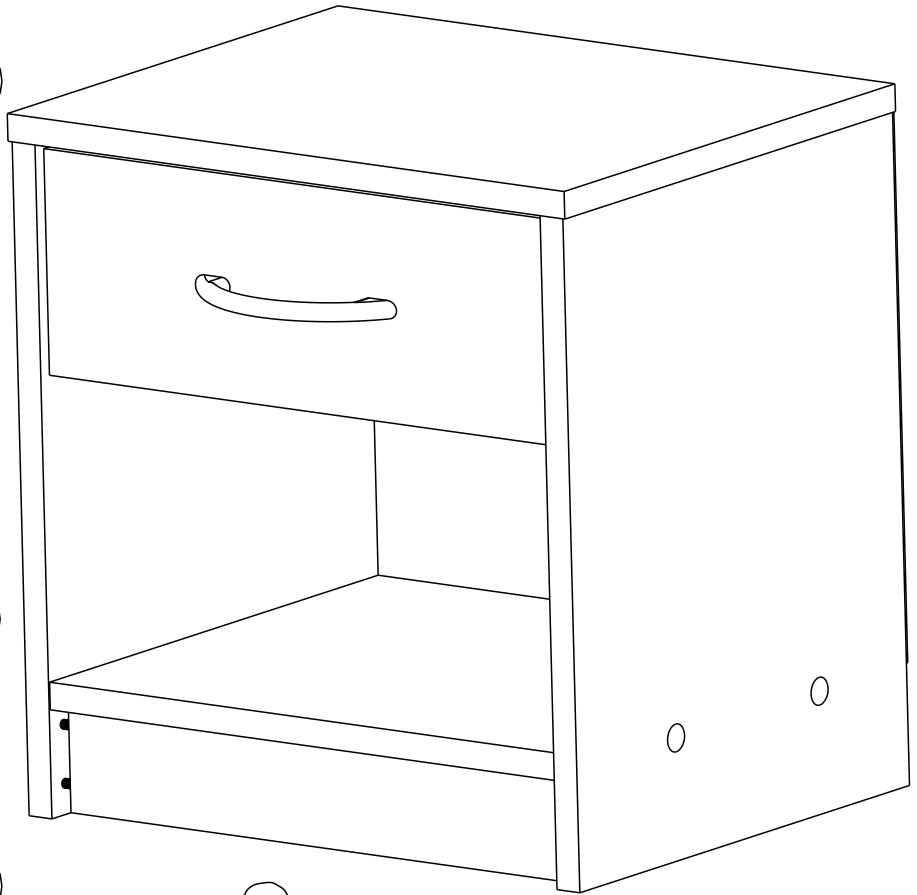

# ISIS NOČNY STOLÍK 4621 0

**OH 30MN**

- (FR) SECURITE**  
RESPECTER LES INSTRUCTIONS DE MONTAGE DECRITES DANS LA NOTICE.
- (EN) CAUTION**  
FOLLOW CAREFULLY THE ASSEMBLING INSTRUCTIONS DESCRIBED IN THE DIRECTIONS.
- (DE) SICHERHEITSVORSCHRIFTEN**  
BEACHTEN SIE BITTE UNBEDINGT DIE ANGEGBENEN AUFBAUVORSCHRIFTEN.
- (ES) SEGURIDAD**  
RESPECTAR LAS INSTRUCCIONES DE MONTAJE DESCRIBIDAS EN EL FOLLETO.
- (BG) ВНИМАНИЕ**  
СЛЕДВАЙТЕ ВНИМАТЕЛНО ИНСТРУКЦИИТЕ ЗА МОНТАЖ В УПЪТВАНЕТО