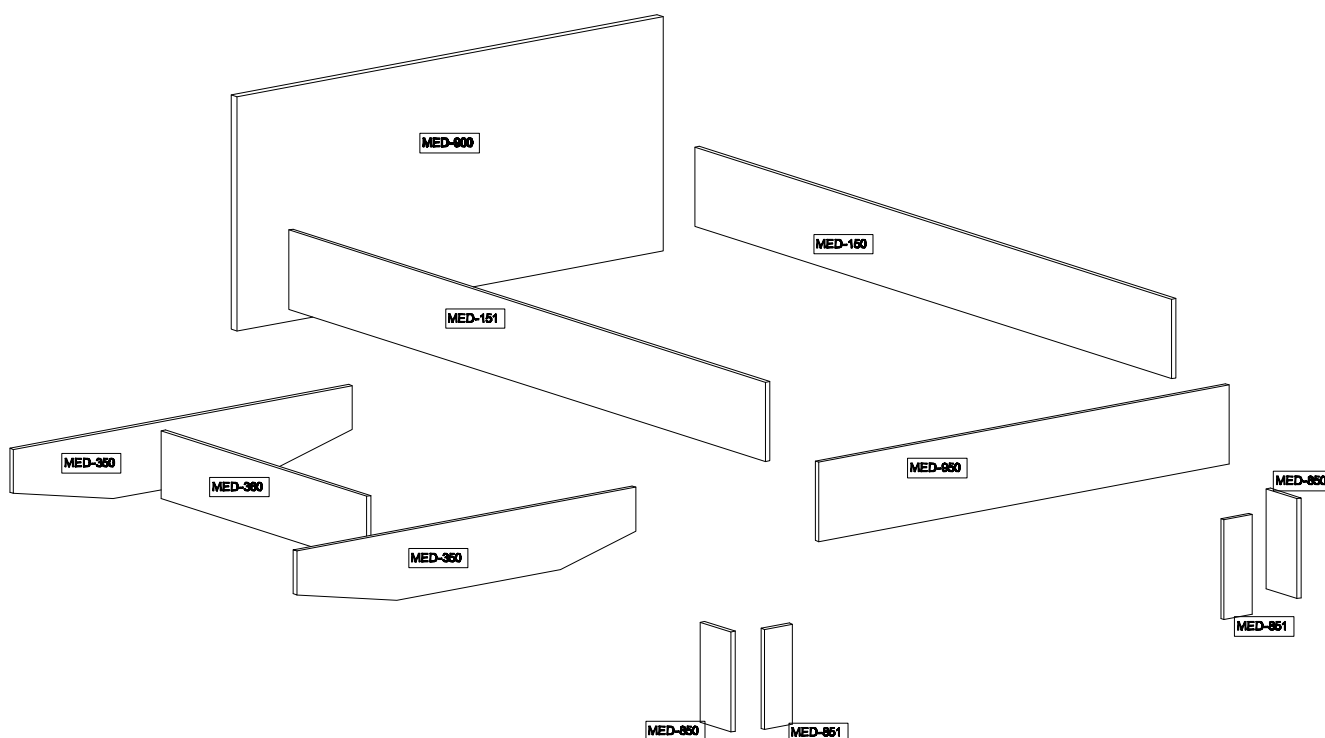

T 14 ks	 M 14 ks	 K 20 ks	 4X45 W6 20 ks

Číslovanie častí - v reklamačnom protokole prosím udávať celý alfanumerický kód