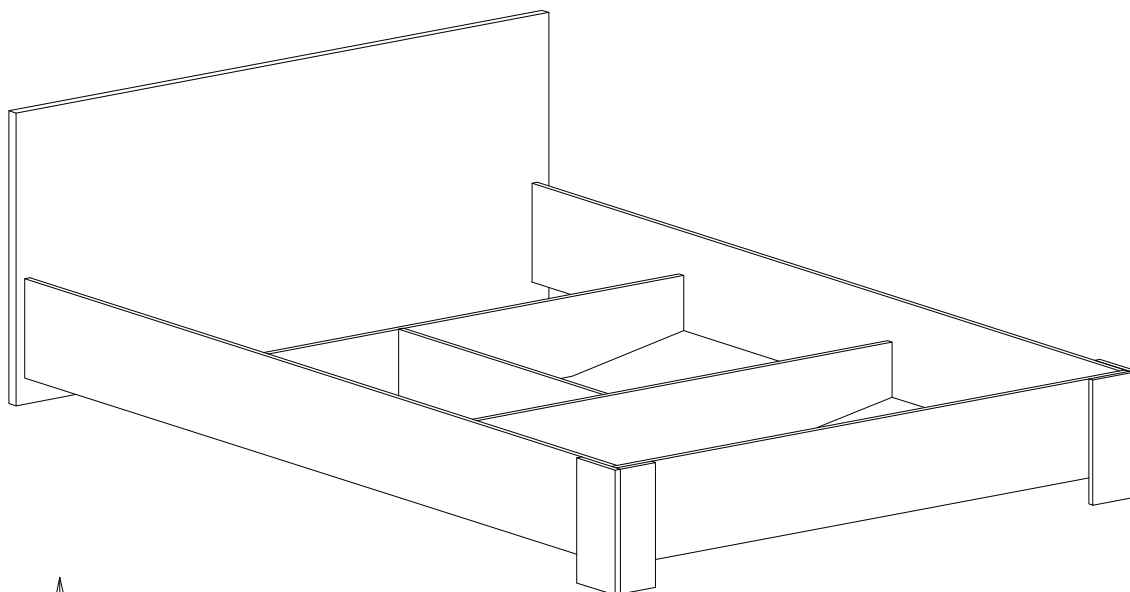

Montážny návod

Upozornenie !
Pred montážou si dôkladne
preštudujte montážny návod.
Poškodenia vzniknuté pri nesprávnej
montáži nebudú uznané ako reklamácia

Mediolan posteľ 160x200

 T 14 ks	 M 14 ks	 K 20 ks	 4X45 W6 20 ks
--	--	--	---