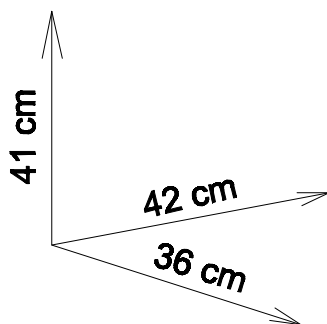

Montážny návod

Upozornenie !
Pred montážou si dôkladne
preštudujte montážny návod.
Poškodenia vzniknuté pri nesprávnej
montáži nebudú uznané ako reklamácia

Mediolan posteľ 160x200

 T 14 ks	 M 14 ks	 K 20 ks	 4X45 W6 20 ks
--	--	--	---

Číslovanie častí - v reklamačnom protokole prosím udávať celý alfanumerický kód

W6