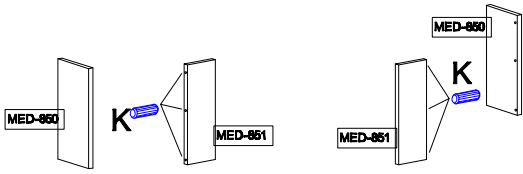

Montážny návod

Upozornenie !
Pred montážou si dôkladne
preštudujte montážny návod.
Poškodenia vzniknuté pri nesprávnej
montáži nebudú uznané ako reklamácia

Mediolan posteľ 160x200

 T 14 ks	 M 14 ks	 K 20 ks	 4X45 W6 20 ks
--	--	--	---

Číslovanie častí - v reklamačnom protokole prosím udávať celý alfanumerický kód

W6