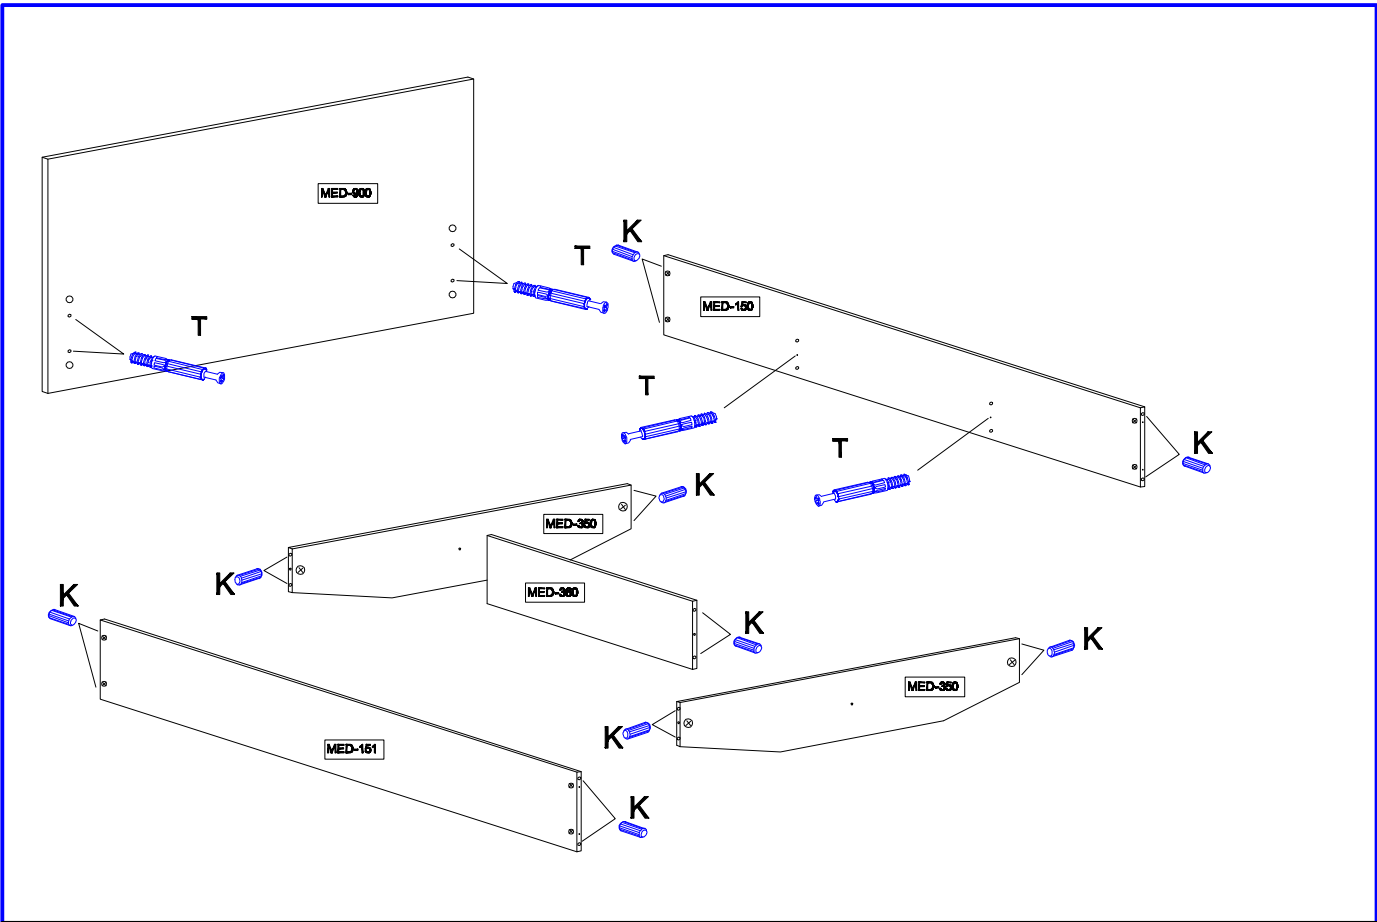

Montážny návod

Upozornenie !
Pred montážou si dôkladne
preštudujte montážny návod.
Poškodenia vzniknuté pri nesprávnej
montáži nebudú uznané ako reklamácia

Mediolan posteľ 160x200

 T 14 ks	 M 14 ks	 K 20 ks	 4X45 W6 20 ks
--	--	--	---

Číslovanie častí - v reklamačnom protokole prosím udávať celý alfanumerický kód

W6