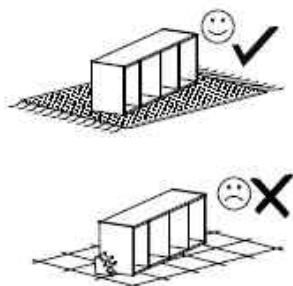

Čas montáže:

1 2 3 **4** 5

Name • Nom • Nome • Naam • Nazwa • Имяно
• Názov • Név • Denimire • Isim • Имяние

Typ • Type • Тип • Típus • Tipo Tun

Madison

skriňa

200

Návod na údržbu: