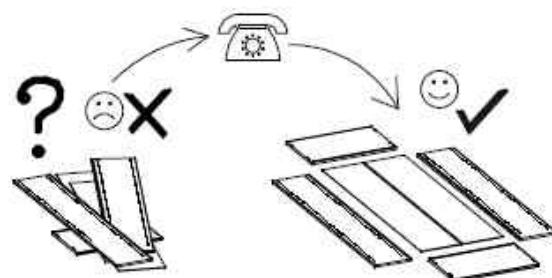

Čas montáže:

1 2 3 **4** 5

Name • Nom • Nome • Naam • Nazwa • Имяно
• Názov • Név • Denimire • Isim • Имяние

Typ • Type • Тип • Típus • Tipo Tun

Madison

skriňa

200

Návod na údržbu:

Reklamácia: V prípade reklamácie navštívte s týmto montážnym návodom predajňu.

Záruka: Upozorňujeme, že v prípade nedodržania vyššie uvedených predpisov záruka okamžite zaniká.

W1  lepidlo x..(1)	M1  x..(16)	T2  1996mm x..(3)	T16  x..(2)	
T4  x..(4)	T1  1966mm x..(4)	P3  x..(10)	K12  x..(40)	K11  x..(40)
T19  1996mm x..(2)	K5  x..(30)	T5  x4	T3  1996mm x..(1)	S8  x..(4)
K1  ø15x12 x..(30)	B1  ø8x35 x..(50)	I1  x..(32)	S5  603mm x..(2)	G36  3,5x13 x..(112)