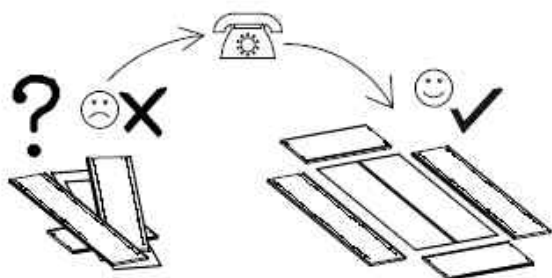

Name • Nom • Nome • Naam • Nazwa • Иmého
• Názov • Név • Denimire • Isim • Извание

Typ • Type • Tip • Típus • Tipo Tun

Madison

skriňa 200

- ⓓ Montageanleitung
- ⓃL Handleiding voor de montage
- ⓉR Montaj talimatı
- ⓕ Notice de montage
- ⒸZ Montážní návod
- ⓗU Szerelési útmutató
- ⓖB Assembly Instructions
- Ⓟ Instrukcja montażu
- ⓇU Инструкция по монтажу
- ⓇT Istruzioni di montaggio
- ⓈK Návod na montáž
- ⓇO Instrucțiunile de montaj

Čas montáže:

1 2 3 **4** 5

Name • Nom • Nome • Naam • Nazwa • Имяно
• Názov • Név • Denimire • Isim • Имяние

Typ • Type • Тип • Típus • Tipo Tun

Madison

skriňa

200

Návod na údržbu: