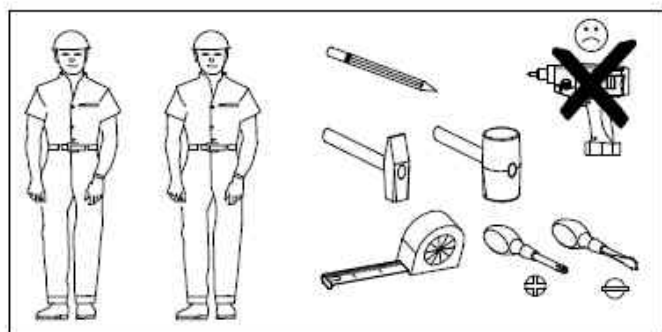

Name • Nom • Nome • Naam • Nazwa • Иmého
• Názov • Név • Denimire • Isim • Извание

Typ • Type • Tip • Típus • Tipo Tun

Madison

skriňa 200

- ⓓ Montageanleitung
- ⓃL Handleiding voor de montage
- ⓉR Montaj talimatı
- ⓕ Notice de montage
- ⒸZ Montážní návod
- ⓗU Szerelési útmutató
- ⓖB Assembly Instructions
- Ⓟ Instrukcja montażu
- ⓇU Инструкция по монтажу
- ⓇT Istruzioni di montaggio
- ⓈK Návod na montáž
- ⓇO Instrucțiunile de montaj