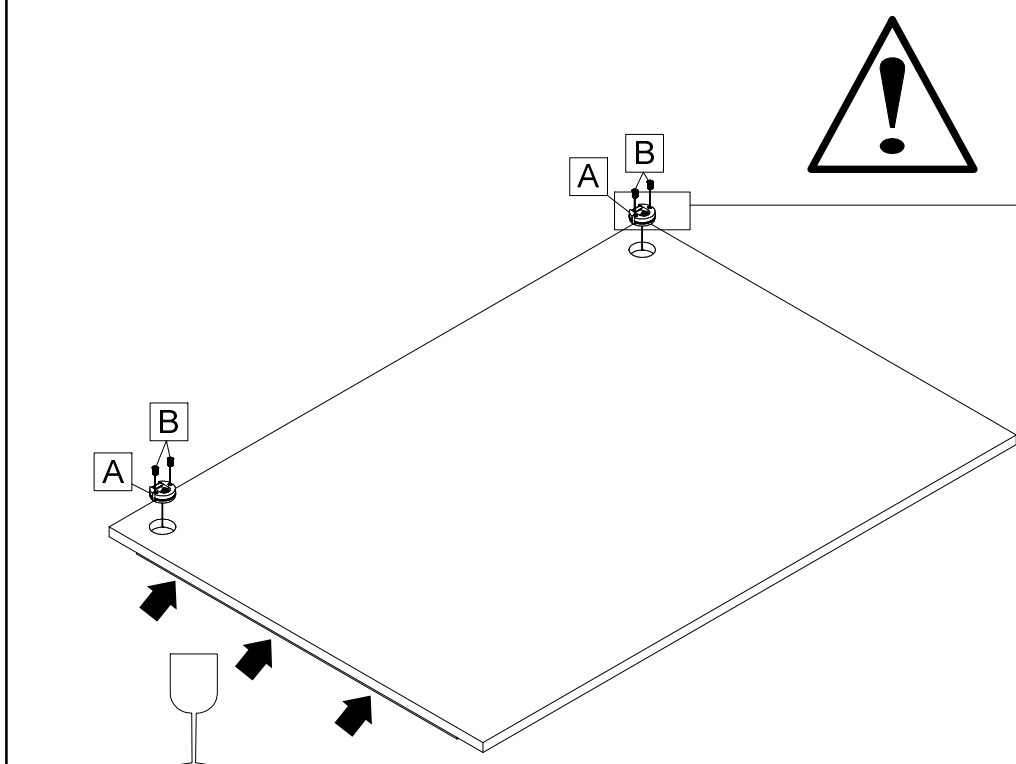

SK NÁVOD NA MONTÁŽ
 CZ MONTÁŽNÍ NÁVOD
 HU SZERELÉSI UTASÍTÁS
 DE MONTAGEANLEITUNG

RACHEL ZRKADLO

	998	mm
	700	
	20	

09261	(2)	998*700*16	1x	1/1
09489	(3)	995*600*3	1x	1/1

36517,00		22705,00	
A	2x	B	4x

A	2x
B	4x

1.   2x 2x
3. 
4. 
5. 