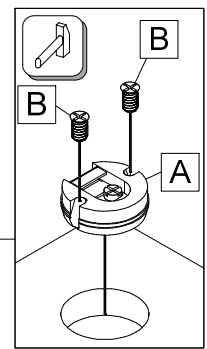

SK NÁVOD NA MONTÁŽ
 CZ MONTÁŽNÍ NÁVOD
 HU SZERELÉSI UTASÍTÁS
 DE MONTAGEANLEITUNG

RACHEL ZRKADLO

	998	mm
	700	
	20	

09261	(2)	998*700*16	1x	1/1
09489	(3)	995*600*3	1x	1/1

36517,00		22705,00	
A	2x	B	4x

A	2x
B	4x

1.   2x 2x
3. 
4. 
5. 