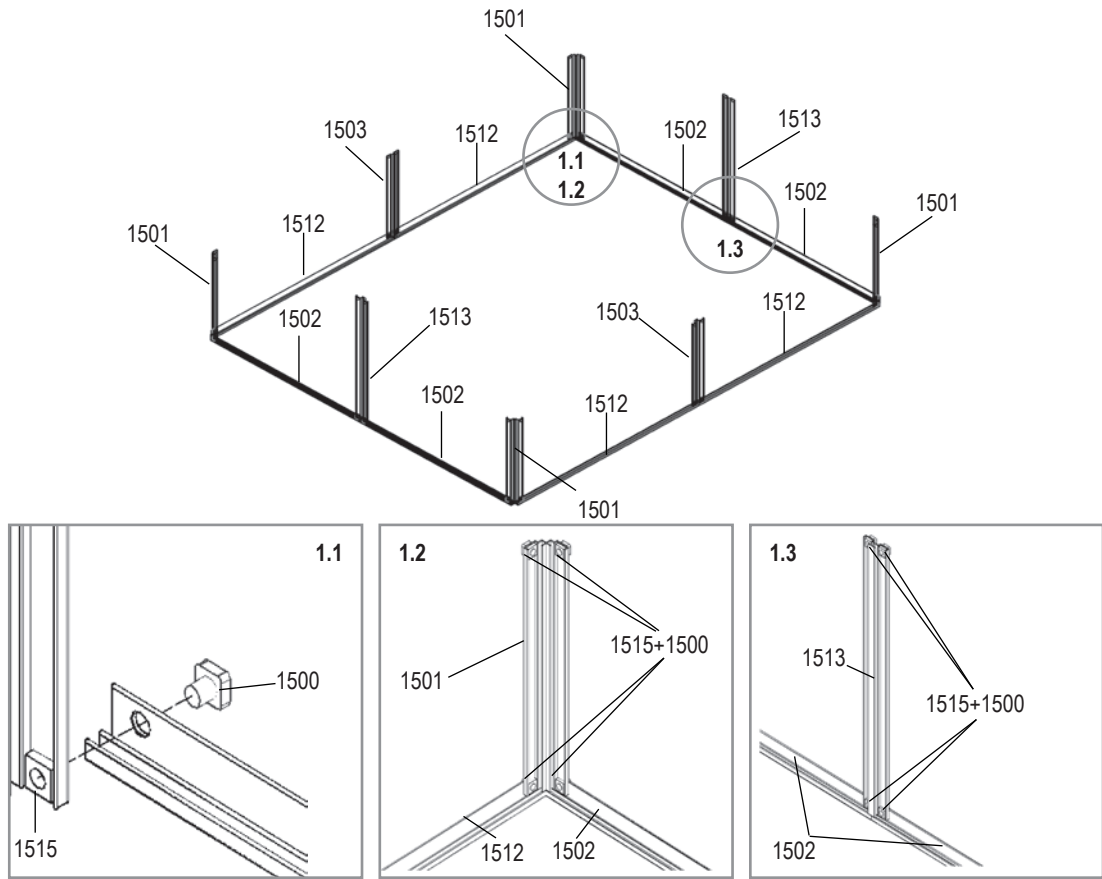

(NO) Montasjeveiledning

(HU) Szerelési útmutató

Vitavía
- makes living grow

GAIA 2X

1

- 1500 16x
- 1501 4x
- 1502 4x
- 1503 2x
- 1512 4x
- 1513 2x
- 1515 16x

2

- 1500 16x
- 1515 16x
- 1521 4x
- 1522 4x

2.1	Art	mm	
A	1521	486 x 254/373	4x
B	1522	585 x 254	4x

GAIA 2X

3

- 1500 12x
- 1504 2x
- 1505 2x
- 1508 1x
- 1514 2x
- 1515 12x
- 1519 4x

4

- 1500 4x 4
- 1506 1x 4
- 1507 1x 4
- 1509 2x 4
- 1510 1x 4
- 1515 4x 4
- 1520 1x 4

4.1	Art	mm	
C	1520	570 x 508	4x

GAIA 2X

Item No.	Part	Sect. Ref.	Size mm	Quantity
1500		1-4	M6 x 5	60x
1501		1	244	4x
1502		1	488	4x
1503		1	244	2x
1504		3	508	2x
1505		3	595	2x
1506		4	600	4x
1507		4	600	4x
1508		3	594	1x
1509		4	498	8x
1510		4	25	4x
1512		1	588	4x

Item No.	Part	Sect. Ref.	Size mm	Quantity
1513		1	360	2x
1514		3	508	2x
1515		1-4	M6	60x
1519		3	588	4x
1520		4	570 x 508	4x
1521		2	486 x 254/373	4x
1522		2	585 x 254	4x

E.P.H. Schmidt u. Co. GmbH
 Hoefkerstrasse 30
 44149 Dortmund
 Postfach 170163
 44060 Dortmund
 Deutschland
 Tel.: +49 231 941655 0
 Fax: +49 231 941655 99
 www.eph-schmidt.de
 verkauf@eph-schmidt.de