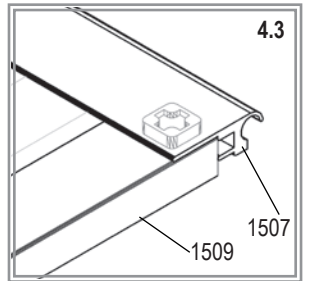

(NO) Montasjeveiledning

(HU) Szerelési útmutató

Vitavía
- makes living grow

GAIA 2X

1

- 1500 16x
- 1501 4x
- 1502 4x
- 1503 2x
- 1512 4x
- 1513 2x
- 1515 16x

2

- 1500 16x
- 1515 16x
- 1521 4x
- 1522 4x

2.1	Art	mm	
A	1521	486 x 254/373	4x
B	1522	585 x 254	4x

GAIA 2X

3

- 1500 12x
- 1504 2x
- 1505 2x
- 1508 1x
- 1514 2x
- 1515 12x
- 1519 4x

4

- 1500 4x 4
- 1506 1x 4
- 1507 1x 4
- 1509 2x 4
- 1510 1x 4
- 1515 4x 4
- 1520 1x 4

4.1	Art	mm	
C	1520	570 x 508	4x

GAIA 2X

Item No.	Part	Sect. Ref.	Size mm	Quantity
1500		1-4	M6 x 5	60x
1501		1	244	4x
1502		1	488	4x
1503		1	244	2x
1504		3	508	2x
1505		3	595	2x
1506		4	600	4x
1507		4	600	4x
1508		3	594	1x
1509		4	498	8x
1510		4	25	4x
1512		1	588	4x

Item No.	Part	Sect. Ref.	Size mm	Quantity
1513		1	360	2x
1514		3	508	2x
1515		1-4	M6	60x
1519		3	588	4x
1520		4	570 x 508	4x
1521		2	486 x 254/373	4x
1522		2	585 x 254	4x

E.P.H. Schmidt u. Co. GmbH
 Hoefkerstrasse 30
 44149 Dortmund
 Postfach 170163
 44060 Dortmund
 Deutschland
 Tel.: +49 231 941655 0
 Fax: +49 231 941655 99
 www.eph-schmidt.de
 verkauf@eph-schmidt.de