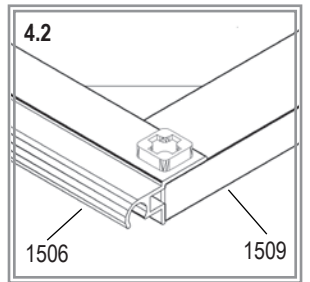

(NO) Montasjeveiledning

(HU) Szerelési útmutató

Vitavía
- makes living grow

GAIA 2X

1

- 1500 16x
- 1501 4x
- 1502 4x
- 1503 2x
- 1512 4x
- 1513 2x
- 1515 16x

2

- 1500 16x
- 1515 16x
- 1521 4x
- 1522 4x

2.1	Art	mm	
A	1521	486 x 254/373	4x
B	1522	585 x 254	4x

GAIA 2X

3

- 1500 12x
- 1504 2x
- 1505 2x
- 1508 1x
- 1514 2x
- 1515 12x
- 1519 4x

4

- 1500 4x 4
- 1506 1x 4
- 1507 1x 4
- 1509 2x 4
- 1510 1x 4
- 1515 4x 4
- 1520 1x 4

4.1	Art	mm	
C	1520	570 x 508	4x

GAIA 2X

Item No.	Part	Sect. Ref.	Size mm	Quantity
1500		1-4	M6 x 5	60x
1501		1	244	4x
1502		1	488	4x
1503		1	244	2x
1504		3	508	2x
1505		3	595	2x
1506		4	600	4x
1507		4	600	4x
1508		3	594	1x
1509		4	498	8x
1510		4	25	4x
1512		1	588	4x

Item No.	Part	Sect. Ref.	Size mm	Quantity
1513		1	360	2x
1514		3	508	2x
1515		1-4	M6	60x
1519		3	588	4x
1520		4	570 x 508	4x
1521		2	486 x 254/373	4x
1522		2	585 x 254	4x

E.P.H. Schmidt u. Co. GmbH
 Hoefkerstrasse 30
 44149 Dortmund
 Postfach 170163
 44060 Dortmund
 Deutschland
 Tel.: +49 231 941655 0
 Fax: +49 231 941655 99
 www.eph-schmidt.de
 verkauf@eph-schmidt.de