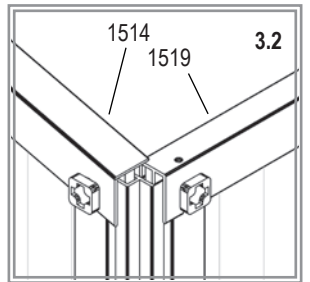

(NO) Montasjeveiledning

(HU) Szerelési útmutató

Vitavía
- makes living grow

GAIA 2X

1

- 1500 16x
- 1501 4x
- 1502 4x
- 1503 2x
- 1512 4x
- 1513 2x
- 1515 16x

2

- 1500 16x
- 1515 16x
- 1521 4x
- 1522 4x

2.1	Art	mm	
A	1521	486 x 254/373	4x
B	1522	585 x 254	4x

GAIA 2X

3

- 1500 12x
- 1504 2x
- 1505 2x
- 1508 1x
- 1514 2x
- 1515 12x
- 1519 4x

4

- 1500 4x 4
- 1506 1x 4
- 1507 1x 4
- 1509 2x 4
- 1510 1x 4
- 1515 4x 4
- 1520 1x 4

4.1	Art	mm	
C	1520	570 x 508	4x

GAIA 2X

Item No.	Part	Sect. Ref.	Size mm	Quantity
1500		1-4	M6 x 5	60x
1501		1	244	4x
1502		1	488	4x
1503		1	244	2x
1504		3	508	2x
1505		3	595	2x
1506		4	600	4x
1507		4	600	4x
1508		3	594	1x
1509		4	498	8x
1510		4	25	4x
1512		1	588	4x

Item No.	Part	Sect. Ref.	Size mm	Quantity
1513		1	360	2x
1514		3	508	2x
1515		1-4	M6	60x
1519		3	588	4x
1520		4	570 x 508	4x
1521		2	486 x 254/373	4x
1522		2	585 x 254	4x

E.P.H. Schmidt u. Co. GmbH
 Hoefkerstrasse 30
 44149 Dortmund
 Postfach 170163
 44060 Dortmund
 Deutschland
 Tel.: +49 231 941655 0
 Fax: +49 231 941655 99
 www.eph-schmidt.de
 verkauf@eph-schmidt.de