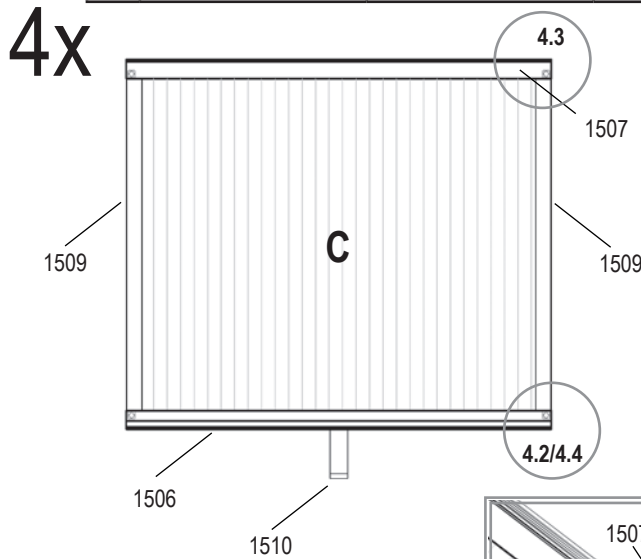

(NO) Montasjeveiledning

(HU) Szerelési útmutató

Vitavía
- makes living grow

GAIA 2X

1

- 1500 16x
- 1501 4x
- 1502 4x
- 1503 2x
- 1512 4x
- 1513 2x
- 1515 16x

2

- 1500 16x
- 1515 16x
- 1521 4x
- 1522 4x

2.1	Art	mm	
A	1521	486 x 254/373	4x
B	1522	585 x 254	4x

GAIA 2X

3

- 1500 12x
- 1504 2x
- 1505 2x
- 1508 1x
- 1514 2x
- 1515 12x
- 1519 4x

4

- 1500 4x 4
- 1506 1x 4
- 1507 1x 4
- 1509 2x 4
- 1510 1x 4
- 1515 4x 4
- 1520 1x 4

4.1	Art	mm	
C	1520	570 x 508	4x

GAIA 2X

Item No.	Part	Sect. Ref.	Size mm	Quantity
1500		1-4	M6 x 5	60x
1501		1	244	4x
1502		1	488	4x
1503		1	244	2x
1504		3	508	2x
1505		3	595	2x
1506		4	600	4x
1507		4	600	4x
1508		3	594	1x
1509		4	498	8x
1510		4	25	4x
1512		1	588	4x

Item No.	Part	Sect. Ref.	Size mm	Quantity
1513		1	360	2x
1514		3	508	2x
1515		1-4	M6	60x
1519		3	588	4x
1520		4	570 x 508	4x
1521		2	486 x 254/373	4x
1522		2	585 x 254	4x

E.P.H. Schmidt u. Co. GmbH
 Hoefkerstrasse 30
 44149 Dortmund
 Postfach 170163
 44060 Dortmund
 Deutschland
 Tel.: +49 231 941655 0
 Fax: +49 231 941655 99
 www.eph-schmidt.de
 verkauf@eph-schmidt.de