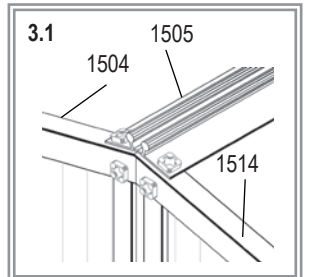

(NO) Montasjeveiledning

(HU) Szerelési útmutató

Vitavía
- makes living grow

GAIA 2X

1

- 1500 16x
- 1501 4x
- 1502 4x
- 1503 2x
- 1512 4x
- 1513 2x
- 1515 16x

2

- 1500 16x
- 1515 16x
- 1521 4x
- 1522 4x

2.1	Art	mm	
A	1521	486 x 254/373	4x
B	1522	585 x 254	4x

GAIA 2X

3

- 1500 12x
- 1504 2x
- 1505 2x
- 1508 1x
- 1514 2x
- 1515 12x
- 1519 4x

4

- 1500 4x 4
- 1506 1x 4
- 1507 1x 4
- 1509 2x 4
- 1510 1x 4
- 1515 4x 4
- 1520 1x 4

4.1	Art	mm	
C	1520	570 x 508	4x

GAIA 2X

Item No.	Part	Sect. Ref.	Size mm	Quantity
1500		1-4	M6 x 5	60x
1501		1	244	4x
1502		1	488	4x
1503		1	244	2x
1504		3	508	2x
1505		3	595	2x
1506		4	600	4x
1507		4	600	4x
1508		3	594	1x
1509		4	498	8x
1510		4	25	4x
1512		1	588	4x

Item No.	Part	Sect. Ref.	Size mm	Quantity
1513		1	360	2x
1514		3	508	2x
1515		1-4	M6	60x
1519		3	588	4x
1520		4	570 x 508	4x
1521		2	486 x 254/373	4x
1522		2	585 x 254	4x

E.P.H. Schmidt u. Co. GmbH
 Hoefkerstrasse 30
 44149 Dortmund
 Postfach 170163
 44060 Dortmund
 Deutschland
 Tel.: +49 231 941655 0
 Fax: +49 231 941655 99
 www.eph-schmidt.de
 verkauf@eph-schmidt.de