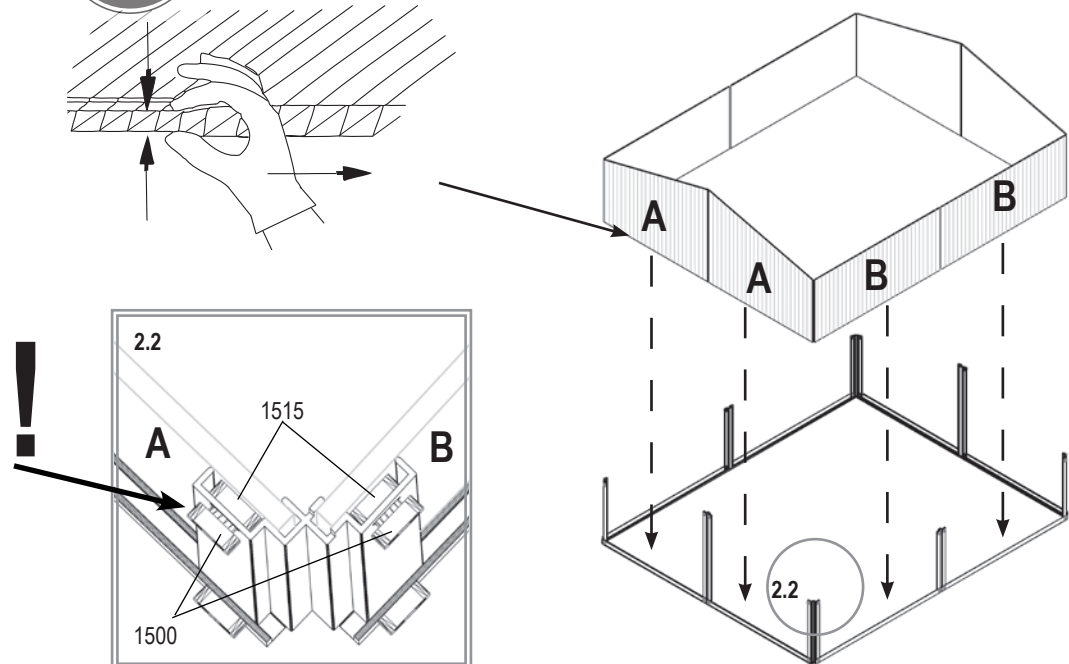

(NO) Montasjeveiledning

(HU) Szerelési útmutató

Vitavía
- makes living grow

GAIA 2X

1

- 1500 16x
- 1501 4x
- 1502 4x
- 1503 2x
- 1512 4x
- 1513 2x
- 1515 16x

2

- 1500 16x
- 1515 16x
- 1521 4x
- 1522 4x

2.1	Art	mm	
A	1521	486 x 254/373	4x
B	1522	585 x 254	4x

GAIA 2X

3

- 1500 12x
- 1504 2x
- 1505 2x
- 1508 1x
- 1514 2x
- 1515 12x
- 1519 4x

4

- 1500 4x 4
- 1506 1x 4
- 1507 1x 4
- 1509 2x 4
- 1510 1x 4
- 1515 4x 4
- 1520 1x 4

4.1	Art	mm	
C	1520	570 x 508	4x

GAIA 2X

Item No.	Part	Sect. Ref.	Size mm	Quantity
1500		1-4	M6 x 5	60x
1501		1	244	4x
1502		1	488	4x
1503		1	244	2x
1504		3	508	2x
1505		3	595	2x
1506		4	600	4x
1507		4	600	4x
1508		3	594	1x
1509		4	498	8x
1510		4	25	4x
1512		1	588	4x

Item No.	Part	Sect. Ref.	Size mm	Quantity
1513		1	360	2x
1514		3	508	2x
1515		1-4	M6	60x
1519		3	588	4x
1520		4	570 x 508	4x
1521		2	486 x 254/373	4x
1522		2	585 x 254	4x

E.P.H. Schmidt u. Co. GmbH
 Hoefkerstrasse 30
 44149 Dortmund
 Postfach 170163
 44060 Dortmund
 Deutschland
 Tel.: +49 231 941655 0
 Fax: +49 231 941655 99
 www.eph-schmidt.de
 verkauf@eph-schmidt.de