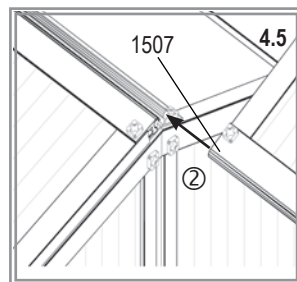

(NO) Montasjeveiledning

(HU) Szerelési útmutató

Vitavía
- makes living grow

GAIA 2X

1

- 1500 16x
- 1501 4x
- 1502 4x
- 1503 2x
- 1512 4x
- 1513 2x
- 1515 16x

2

- 1500 16x
- 1515 16x
- 1521 4x
- 1522 4x

2.1	Art	mm	
A	1521	486 x 254/373	4x
B	1522	585 x 254	4x

GAIA 2X

3

- 1500 12x
- 1504 2x
- 1505 2x
- 1508 1x
- 1514 2x
- 1515 12x
- 1519 4x

4

- 1500 4x 4
- 1506 1x 4
- 1507 1x 4
- 1509 2x 4
- 1510 1x 4
- 1515 4x 4
- 1520 1x 4

4.1	Art	mm	
C	1520	570 x 508	4x

GAIA 2X

Item No.	Part	Sect. Ref.	Size mm	Quantity
1500		1-4	M6 x 5	60x
1501		1	244	4x
1502		1	488	4x
1503		1	244	2x
1504		3	508	2x
1505		3	595	2x
1506		4	600	4x
1507		4	600	4x
1508		3	594	1x
1509		4	498	8x
1510		4	25	4x
1512		1	588	4x

Item No.	Part	Sect. Ref.	Size mm	Quantity
1513		1	360	2x
1514		3	508	2x
1515		1-4	M6	60x
1519		3	588	4x
1520		4	570 x 508	4x
1521		2	486 x 254/373	4x
1522		2	585 x 254	4x

E.P.H. Schmidt u. Co. GmbH
 Hoefkerstrasse 30
 44149 Dortmund
 Postfach 170163
 44060 Dortmund
 Deutschland
 Tel.: +49 231 941655 0
 Fax: +49 231 941655 99
 www.eph-schmidt.de
 verkauf@eph-schmidt.de