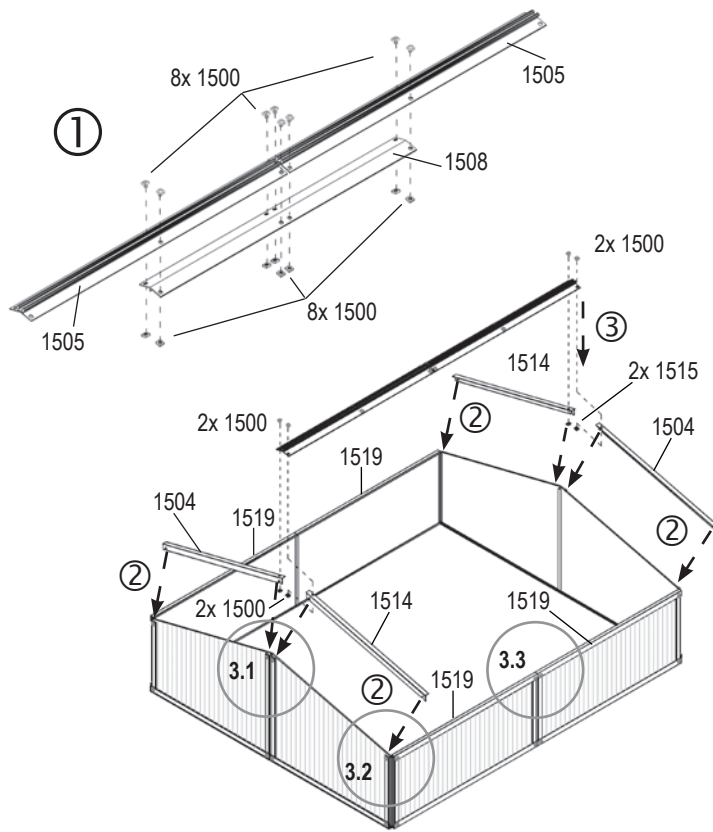

2.1	Art	mm	
A	1521	486 x 254/373	4x
B	1522	585 x 254	4x

GAIA 2X

3

- 1500 12x
- 1504 2x
- 1505 2x
- 1508 1x
- 1514 2x
- 1515 12x
- 1519 4x

4

- 1500 4x 4
- 1506 1x 4
- 1507 1x 4
- 1509 2x 4
- 1510 1x 4
- 1515 4x 4
- 1520 1x 4

4.1	Art	mm	
C	1520	570 x 508	4x

GAIA 2X

Item No.	Part	Sect. Ref.	Size mm	Quantity
1500		1-4	M6 x 5	60x
1501		1	244	4x
1502		1	488	4x
1503		1	244	2x
1504		3	508	2x
1505		3	595	2x
1506		4	600	4x
1507		4	600	4x
1508		3	594	1x
1509		4	498	8x
1510		4	25	4x
1512		1	588	4x

Item No.	Part	Sect. Ref.	Size mm	Quantity
1513		1	360	2x
1514		3	508	2x
1515		1-4	M6	60x
1519		3	588	4x
1520		4	570 x 508	4x
1521		2	486 x 254/373	4x
1522		2	585 x 254	4x

E.P.H. Schmidt u. Co. GmbH
 Hoefkerstrasse 30
 44149 Dortmund
 Postfach 170163
 44060 Dortmund
 Deutschland
 Tel.: +49 231 941655 0
 Fax: +49 231 941655 99
 www.eph-schmidt.de
 verkauf@eph-schmidt.de