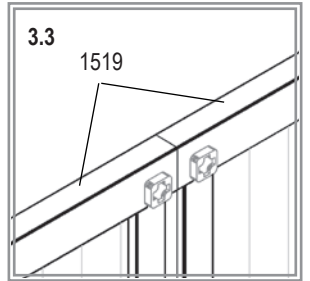

(NO) Montasjeveiledning

(HU) Szerelési útmutató

Vitavía
- makes living grow

GAIA 2X

1

- 1500 16x
- 1501 4x
- 1502 4x
- 1503 2x
- 1512 4x
- 1513 2x
- 1515 16x

2

- 1500 16x
- 1515 16x
- 1521 4x
- 1522 4x

2.1	Art	mm	
A	1521	486 x 254/373	4x
B	1522	585 x 254	4x

GAIA 2X

3

- 1500 12x
- 1504 2x
- 1505 2x
- 1508 1x
- 1514 2x
- 1515 12x
- 1519 4x

4

- 1500 4x 4
- 1506 1x 4
- 1507 1x 4
- 1509 2x 4
- 1510 1x 4
- 1515 4x 4
- 1520 1x 4

4.1	Art	mm	
C	1520	570 x 508	4x

GAIA 2X

Item No.	Part	Sect. Ref.	Size mm	Quantity
1500		1-4	M6 x 5	60x
1501		1	244	4x
1502		1	488	4x
1503		1	244	2x
1504		3	508	2x
1505		3	595	2x
1506		4	600	4x
1507		4	600	4x
1508		3	594	1x
1509		4	498	8x
1510		4	25	4x
1512		1	588	4x

Item No.	Part	Sect. Ref.	Size mm	Quantity
1513		1	360	2x
1514		3	508	2x
1515		1-4	M6	60x
1519		3	588	4x
1520		4	570 x 508	4x
1521		2	486 x 254/373	4x
1522		2	585 x 254	4x

E.P.H. Schmidt u. Co. GmbH
 Hoefkerstrasse 30
 44149 Dortmund
 Postfach 170163
 44060 Dortmund
 Deutschland
 Tel.: +49 231 941655 0
 Fax: +49 231 941655 99
 www.eph-schmidt.de
 verkauf@eph-schmidt.de