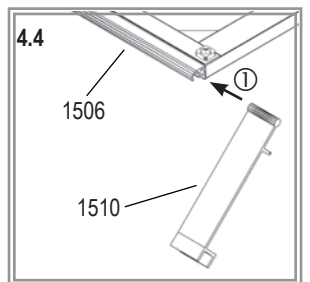

(NO) Montasjeveiledning

(HU) Szerelési útmutató

Vitavía
- makes living grow

GAIA 2X

1

- 1500 16x
- 1501 4x
- 1502 4x
- 1503 2x
- 1512 4x
- 1513 2x
- 1515 16x

2

- 1500 16x
- 1515 16x
- 1521 4x
- 1522 4x

2.1	Art	mm	
A	1521	486 x 254/373	4x
B	1522	585 x 254	4x

GAIA 2X

3

- 1500 12x
- 1504 2x
- 1505 2x
- 1508 1x
- 1514 2x
- 1515 12x
- 1519 4x

4

- 1500 4x 4
- 1506 1x 4
- 1507 1x 4
- 1509 2x 4
- 1510 1x 4
- 1515 4x 4
- 1520 1x 4

4.1	Art	mm	
C	1520	570 x 508	4x

GAIA 2X

Item No.	Part	Sect. Ref.	Size mm	Quantity
1500		1-4	M6 x 5	60x
1501		1	244	4x
1502		1	488	4x
1503		1	244	2x
1504		3	508	2x
1505		3	595	2x
1506		4	600	4x
1507		4	600	4x
1508		3	594	1x
1509		4	498	8x
1510		4	25	4x
1512		1	588	4x

Item No.	Part	Sect. Ref.	Size mm	Quantity
1513		1	360	2x
1514		3	508	2x
1515		1-4	M6	60x
1519		3	588	4x
1520		4	570 x 508	4x
1521		2	486 x 254/373	4x
1522		2	585 x 254	4x

E.P.H. Schmidt u. Co. GmbH
 Hoefkerstrasse 30
 44149 Dortmund
 Postfach 170163
 44060 Dortmund
 Deutschland
 Tel.: +49 231 941655 0
 Fax: +49 231 941655 99
 www.eph-schmidt.de
 verkauf@eph-schmidt.de