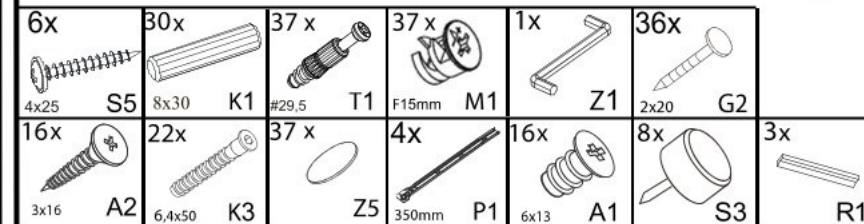

2

3

TETBURY 17

1200x750x850

- (PL) Instrukcja montażu
- (GB) Assembly instructions
- (ES) Instrucciones de instalación
- (FR) Instructions de montage
- (CZ) Montážní návod
- (D) Montageanleitung
- (HU) Összeszerelési útmutató
- (SK) Montážny návod
- (RU) Инструкции по монтажу
- (IT) Istruzioni di montaggio
- (RO) Instrucțiuni de asamblare
- (TR) Montaj talimatı
- (NL) Handleiding voor de montage
- (UA) Інструкція монтажу

1	734x450x16	1
2	734x450x16	1
3	318x450x16	1
4	318x450x16	1
5	318x60x16	1
6	686x346x2,5	1
7	1200x850x16	1
8	832x150x16	1
9	370x90x16	1
10	370x90x16	1
11	543x350x16	1
12	734x800x16	1
13	213x800x16	1
14	800x76x16	1
15	213x180x16	1
16	568x90x16	1
17	350x90x16	3
18	261x90x16	3
19	350x90x16	3
20	292x357x2,5	2
21	180x346x16	2