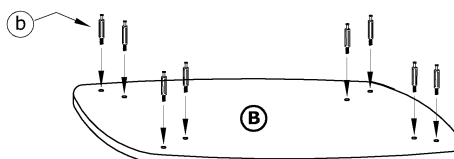

**MEBLO**<sup>®</sup>  
**CROSS**  
1,2,3,4

**VENUS 2/D**  
→ 105 × 51 × 46

x 16

a

x 16

b

x 4

c

20 min

**1** - FAZY MONTAŻU

**A** - OZNACZENIE ELEMENTÓW

**a** - OZNACZENIE AKCESORIÓW

**1**

x 16

b

**2**

x 8

a

x 4

c

**3**

x 8

a