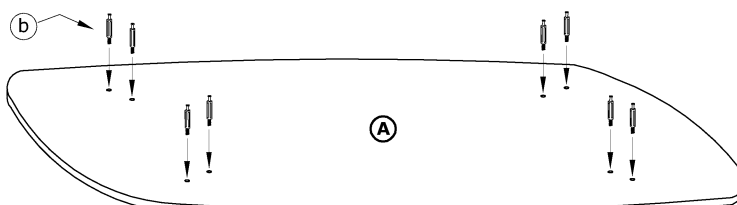

**MEBLO**<sup>®</sup>  
**CROSS**  
1,2,3,4

**VENUS 2/D**  
→ 105 × 51 × 46

x 16

a

x 16

b

x 4

c

20 min

**1** - FAZY MONTAŻU

**A** - OZNACZENIE ELEMENTÓW

**a** - OZNACZENIE AKCESORIÓW

**1**

x 16

b

**2**

x 8

a

x 4

c

**3**

x 8

a