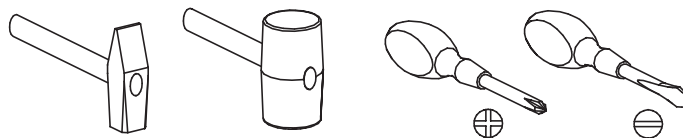

Przed rozpoczęciem montażu proszę zapoznać się z instrukcją.
 Before installation, please read the the instructions.
 Vor der Montage bitte die Anleitung genau lesen.
 Před zahájením montáže se seznámte s návodem.
 Pred začiatkom montáže si prečítajte návod.
 A szerelés folyamat megkezdése előtt kérem, hogy figyelemesen olvassa át a szerelési utasítást.

50 min

Global-Kros

ATTAK SYSTEM 04 WITRYNA 2D

INSTRUKCJA MONTAŻU
 ASSEMBLY INSTRUCTIONS
 MONTAGEANLEITUNG
 NÁVOD NA MONTÁŽ
 NÁVOD NA MONTÁŽ
 SZERELÉSI UTASÍTÁS

X skr.- 8 St.

U - 5 St.

J - 4 St.
 4 x 30 mm

W - 4 kpl.

S-25 St.

X- 4 St.

E - 4 St.

C-50 St.

T - 25 St.

C-25 St.

H - 1 St.

L - 8 St.
 4 x 16 mm