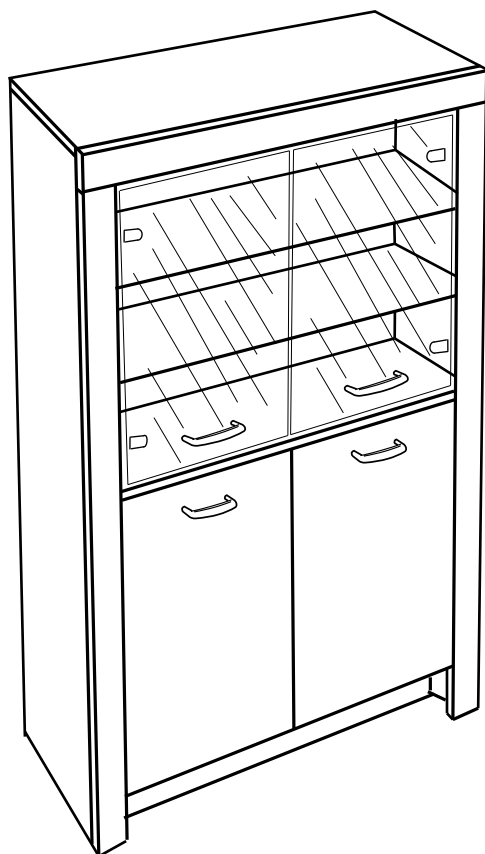

50 min

Global-Kros

ATTAK SYSTEM 04 WITRYNA 2D

INSTRUKCJA MONTAŻU
 ASSEMBLY INSTRUCTIONS
 MONTAGEANLEITUNG
 NÁVOD NA MONTÁŽ
 NÁVOD NA MONTÁŽ
 SZERELÉSI UTASÍTÁS

X skr.- 8 St.

U - 5 St.

J - 4 St.
 4 x 30 mm

W - 4 kpl.

S-25 St.

X- 4 St.

E - 4 St.

C-50 St.

T - 25 St.

C-25 St.

H - 1 St.

L - 8 St.
 4 x 16 mm