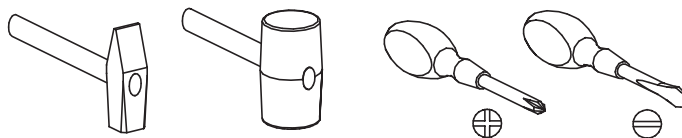

Przed rozpoczęciem montażu proszę zapoznać się z instrukcją.
 Before installation, please read the the instructions.
 Vor der Montage bitte die Anleitung genau lesen.
 Před zahájením montáže se seznámte s návodem.
 Pred začiatkom montáže si prečítajte návod.
 A szerelés folyamat megkezdése előtt kérem, hogy figyelemesen olvassa át a szerelési utasítást.

50 min

Global-Kros

ATTACK SYSTEM 05 WITRYNA 1D

INSTRUKCJA MONTAŻU
 ASSEMBLY INSTRUCTIONS
 MONTAGEANLEITUNG
 NÁVOD NA MONTÁŽ
 NÁVOD NA MONTÁŽ
 SZERELÉSI UTASÍTÁS

W - 2 kpl.

J - 2 St.
4 x 30 mm

U - 5 St.

E - 2 St.

S-25 St.

X skr.- 8 St.

H - 1 St.

C-50 St.

T - 24 St.

C-24 St.

X- 4 St.

L - 4 St.
4 x 16 mm